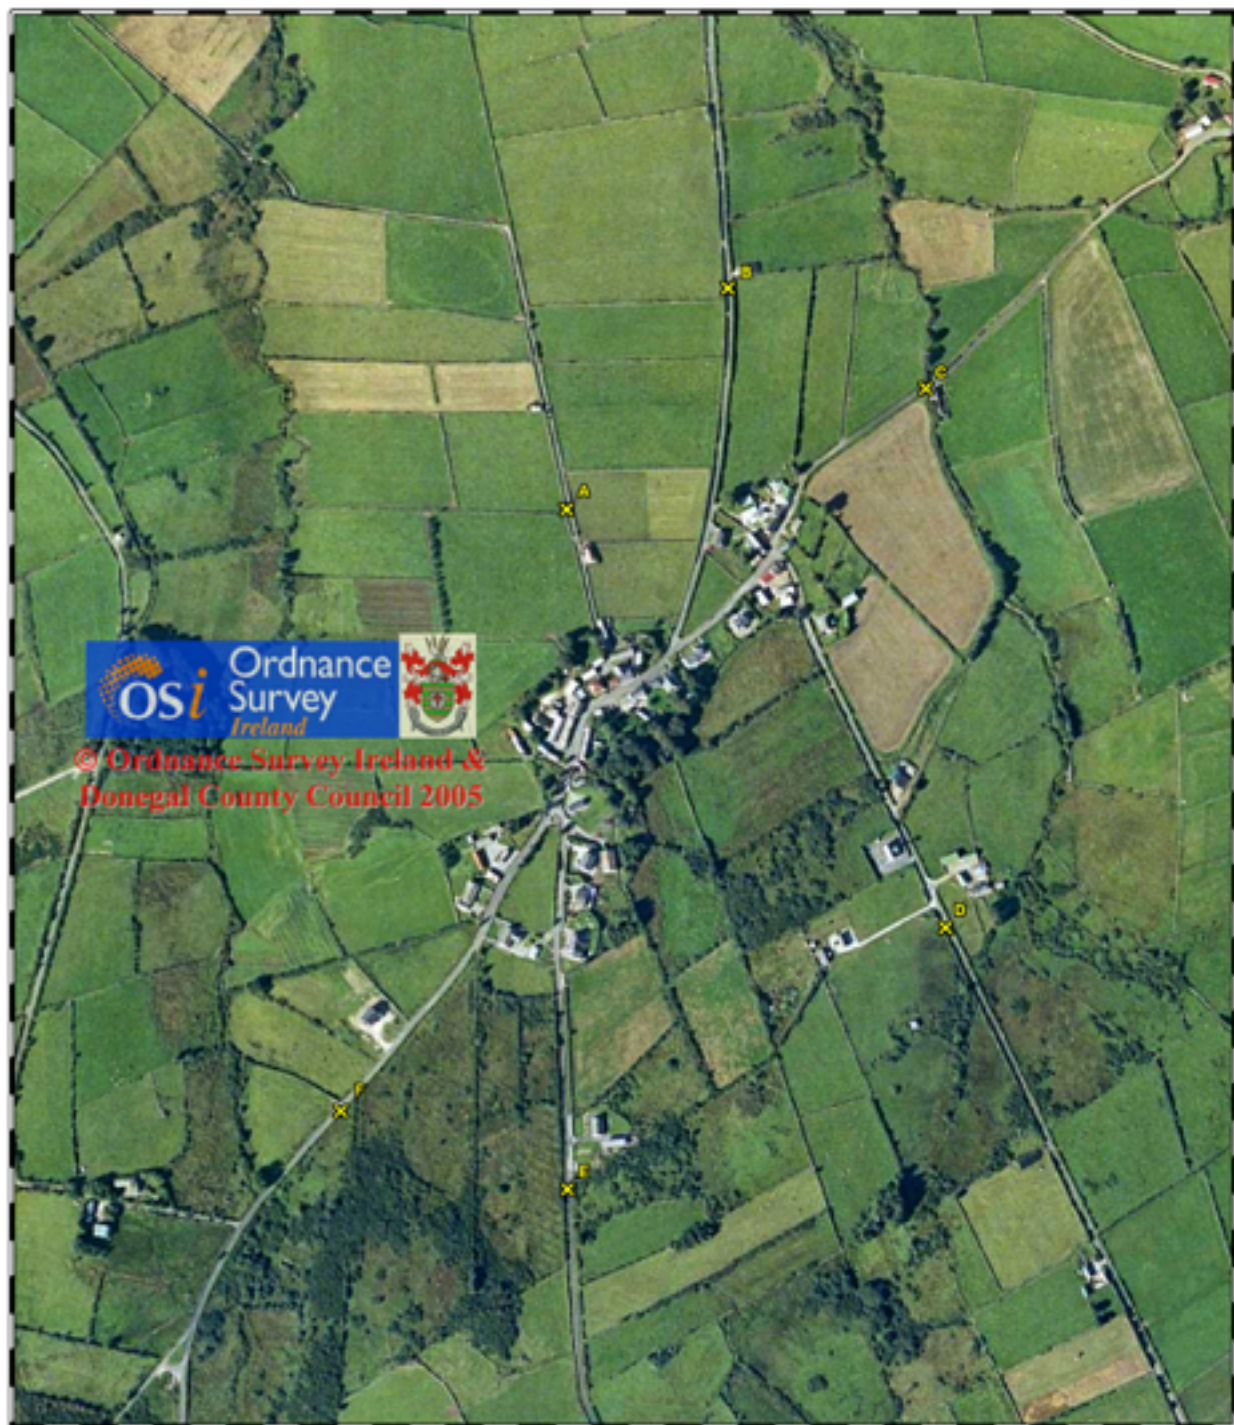

Town and Village Control Point Maps
Pointí Smachtaigh Bhaile agus Stráidbhaile

Carrowmenagh/Carrowr

52

Ceathrú Meánach

County Donegal Development Plan 2006 - 2012

Plean Forbraíochta Dhún na nGall 2006 - 2012