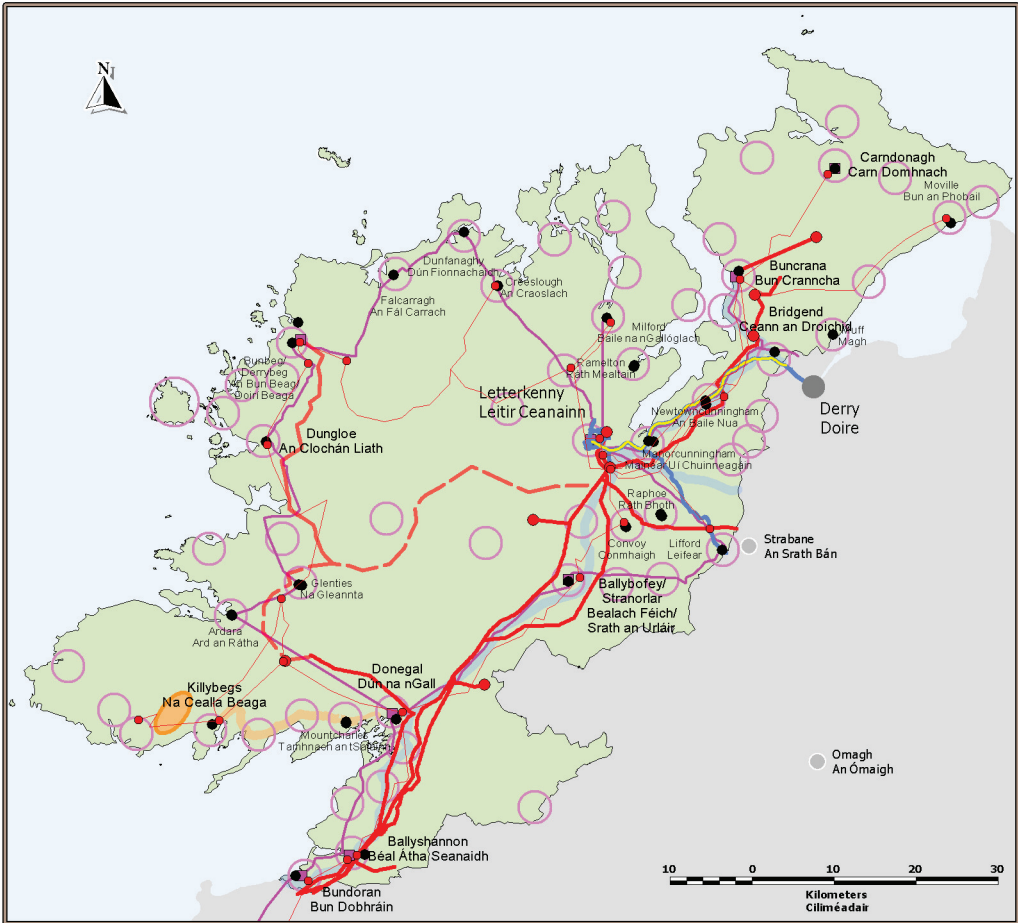

County Donegal Development Plan 2012 - 2018

Plean Forbartha Contae Dhún na nGall 2012 - 2018

Map 2 / Léarscáil 2

**Strategic Infrastructure Corridors
Slíte Infrastruchtúir Straitéiseacha**

- 110 Kv Line Eirgrid / Líne 110 Kv Eirgrid
- 110 Kv Station Eirgrid / Stáisiún 110 Kv Eirgrid
- - - 110 Kv Reinforcement Line - Operational from 2012 / Líne Atréiskúcháin 110 Kv - I bhfeidhm ó 2012
- 38 Kv Station / Stáisiún 38 Kv
- 38 Kv Line / Líne 38 Kv
- Indicative Location of Hydro Electricity Generation Facility / Suíomh Tásach d'Áis Ghinínúna Hidreleictreachais
- Indicative Utility Infrastructure Corridor / Dorcha Tásach d'Infrastruchtúir Fóntais
- Project Kelvin / Tionscadal Kelvin
- Broadband Interconnector / Idirnascaire Leathanbhanda
- Eircom Broadband Backbone Network / Líonra Leathanbhanda Cnámh Droma Eircom
- Eircom DSL Exchanges / Malartán DSL Eircom
- Metropolitan Area Network / Líonra Ceantar Uirbeach
- Indicative Gas Pipeline Route / Bealach Tásach do Phiblíne Gháis