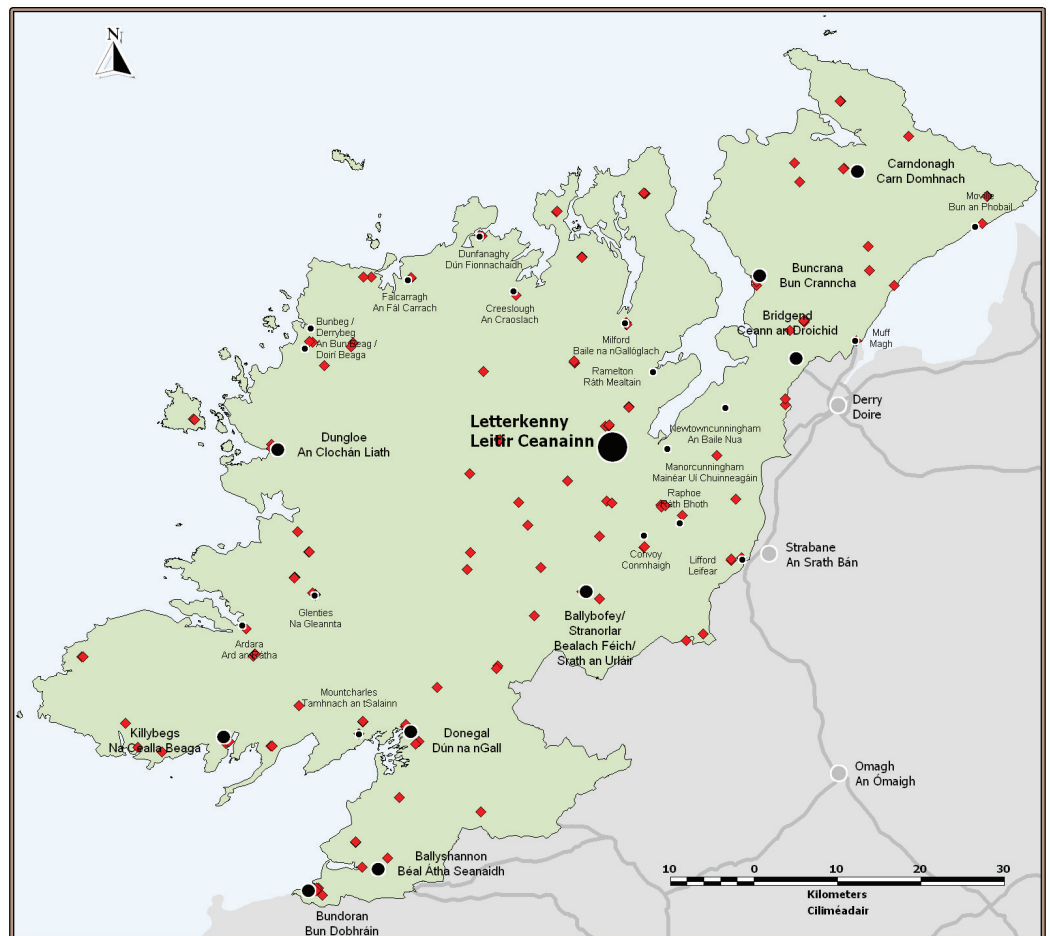

**County Donegal
Development Plan
2012 - 2018**

**Plean Forbartha
Contae Dhún na nGall
2012 - 2018**

Map 5 / Léarscáil 5

**Mobile Telecommunications
Network
Gréasán Teileachumarsáide
do Ghutháin Phóca**

Source - Donegal County Council
Foinse - Comhairle Chontae Dhún na nGall