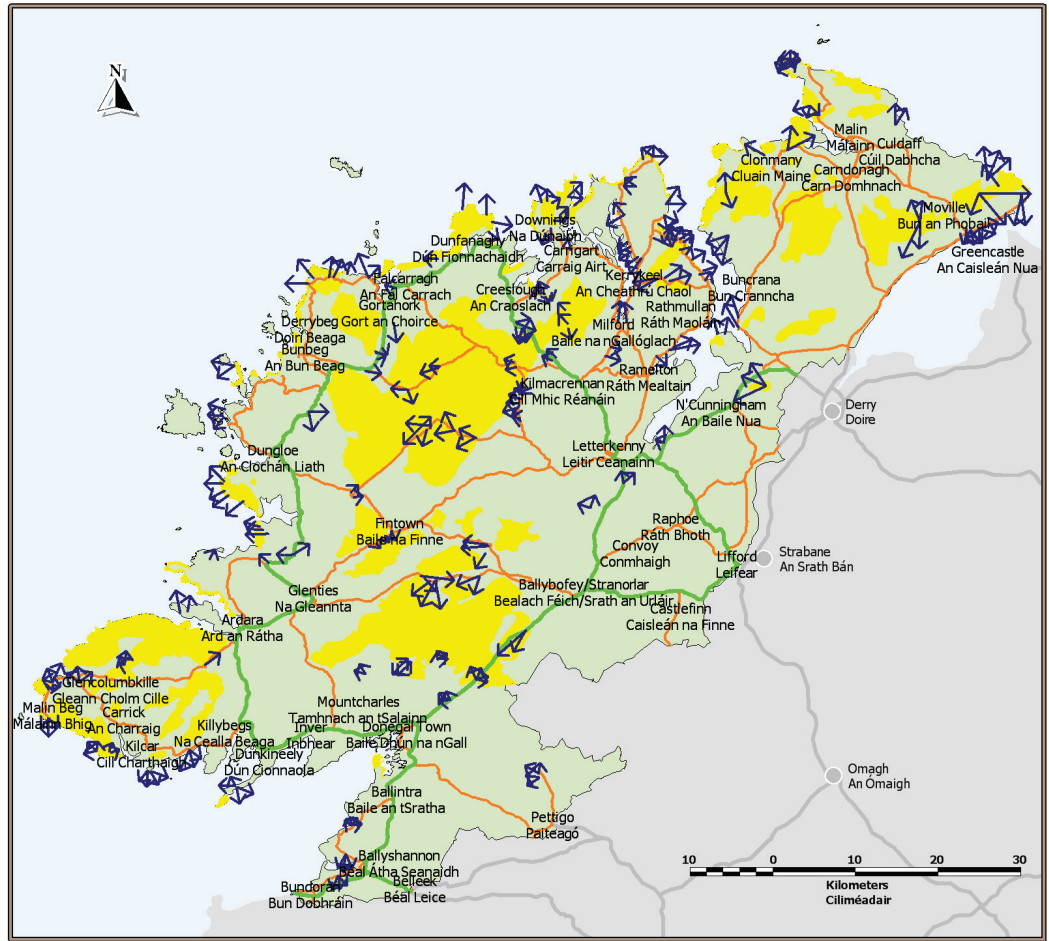

County Donegal Development Plan 2012 - 2018

Plean Forbartha Contae Dhún na nGall 2012 - 2018

Map 8 Léarscáil 8

Areas of Especially High Scenic Amenity Limistéar Conláiste Ardscéimhe

- Areas of Especially High Scenic Amenity (EHSA) Limistéar Conláiste Ardscéimhe (LCA)
- National Roads Bóithre Náisiúnta
- Regional Roads Bóithre Réigiúnacha
- Views & Prospects Radhairc agus Amhairc