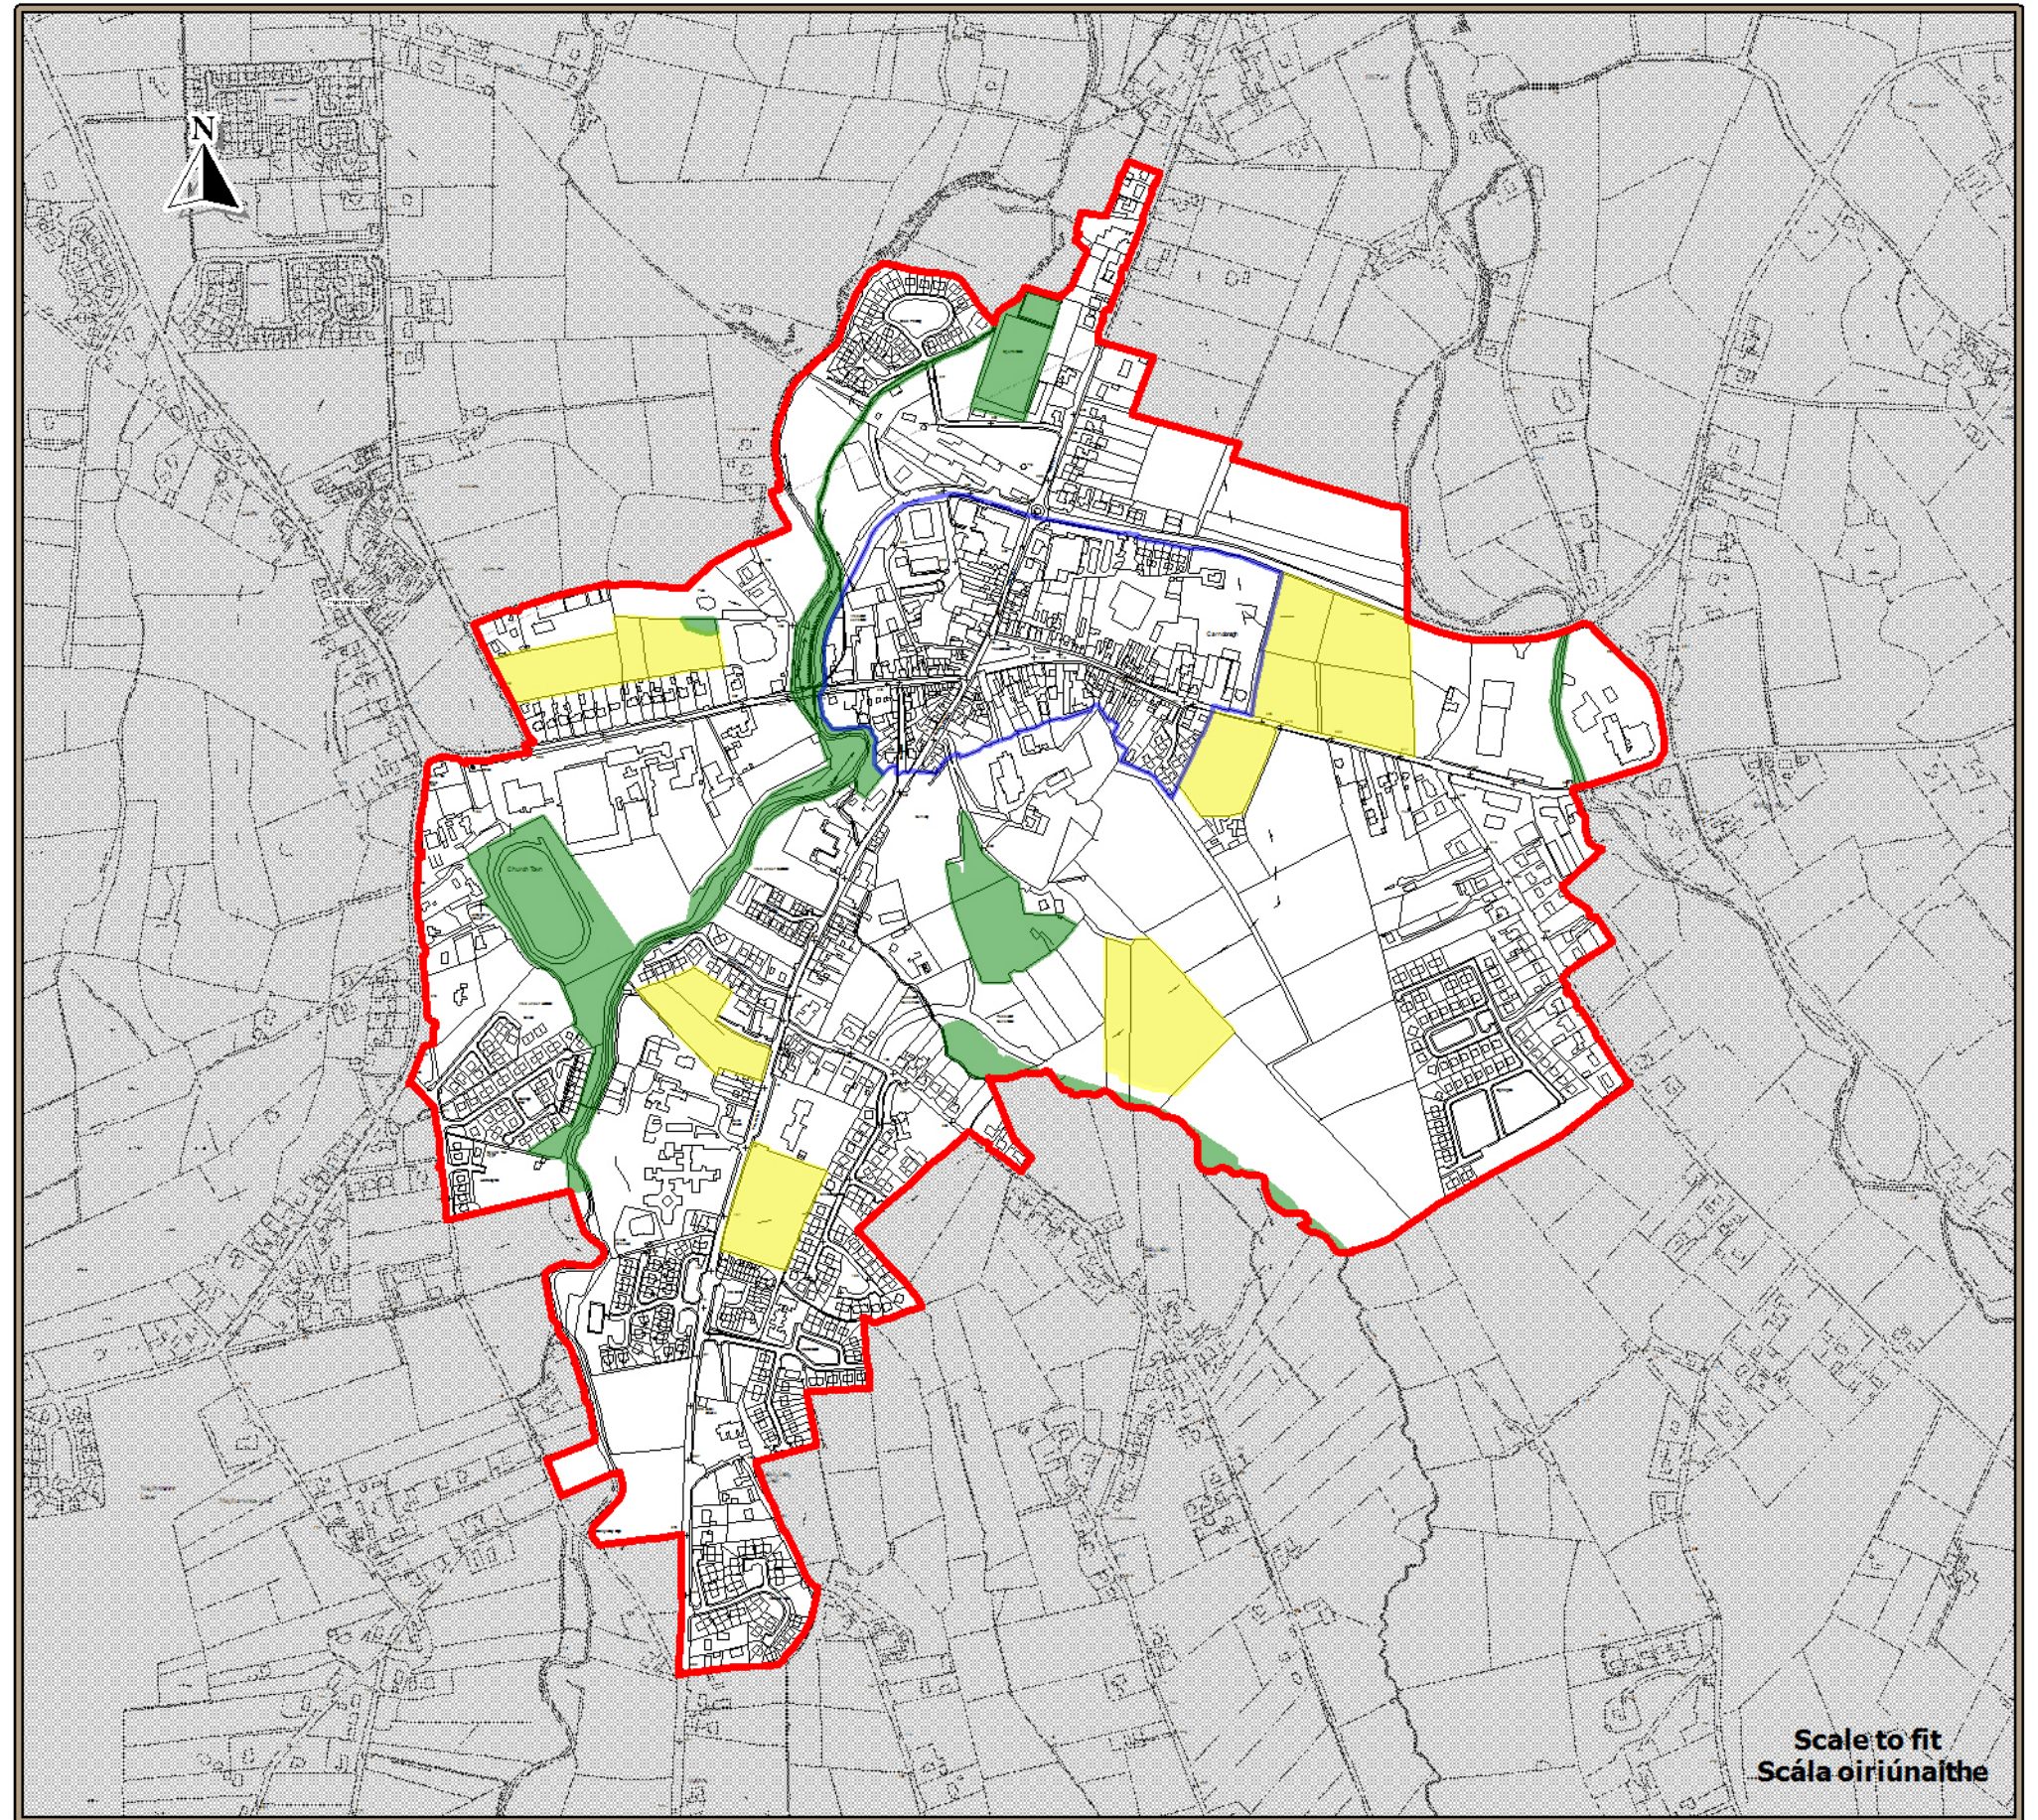

**County Donegal
Development Plan
2012 - 2018**

**Plean Forbartha
Contae Dhún na nGall
2012 - 2018**

**Tier 2 - Map 3
Aicme 2 - Léarscáil 3**

**Carndonagh
Carn Domhnach**

**Settlement Framework
Creat Lonnaíochta**

-  Settlement Envelopes
Imchlúdaigh Lonnaíochta
-  Town Centre
Lár an Bhaile
-  Residential
Cónaitheach
-  Amenity Areas
Limistéir Thaitneamhachta

**Scale to fit
Scála oiriúnaithe**