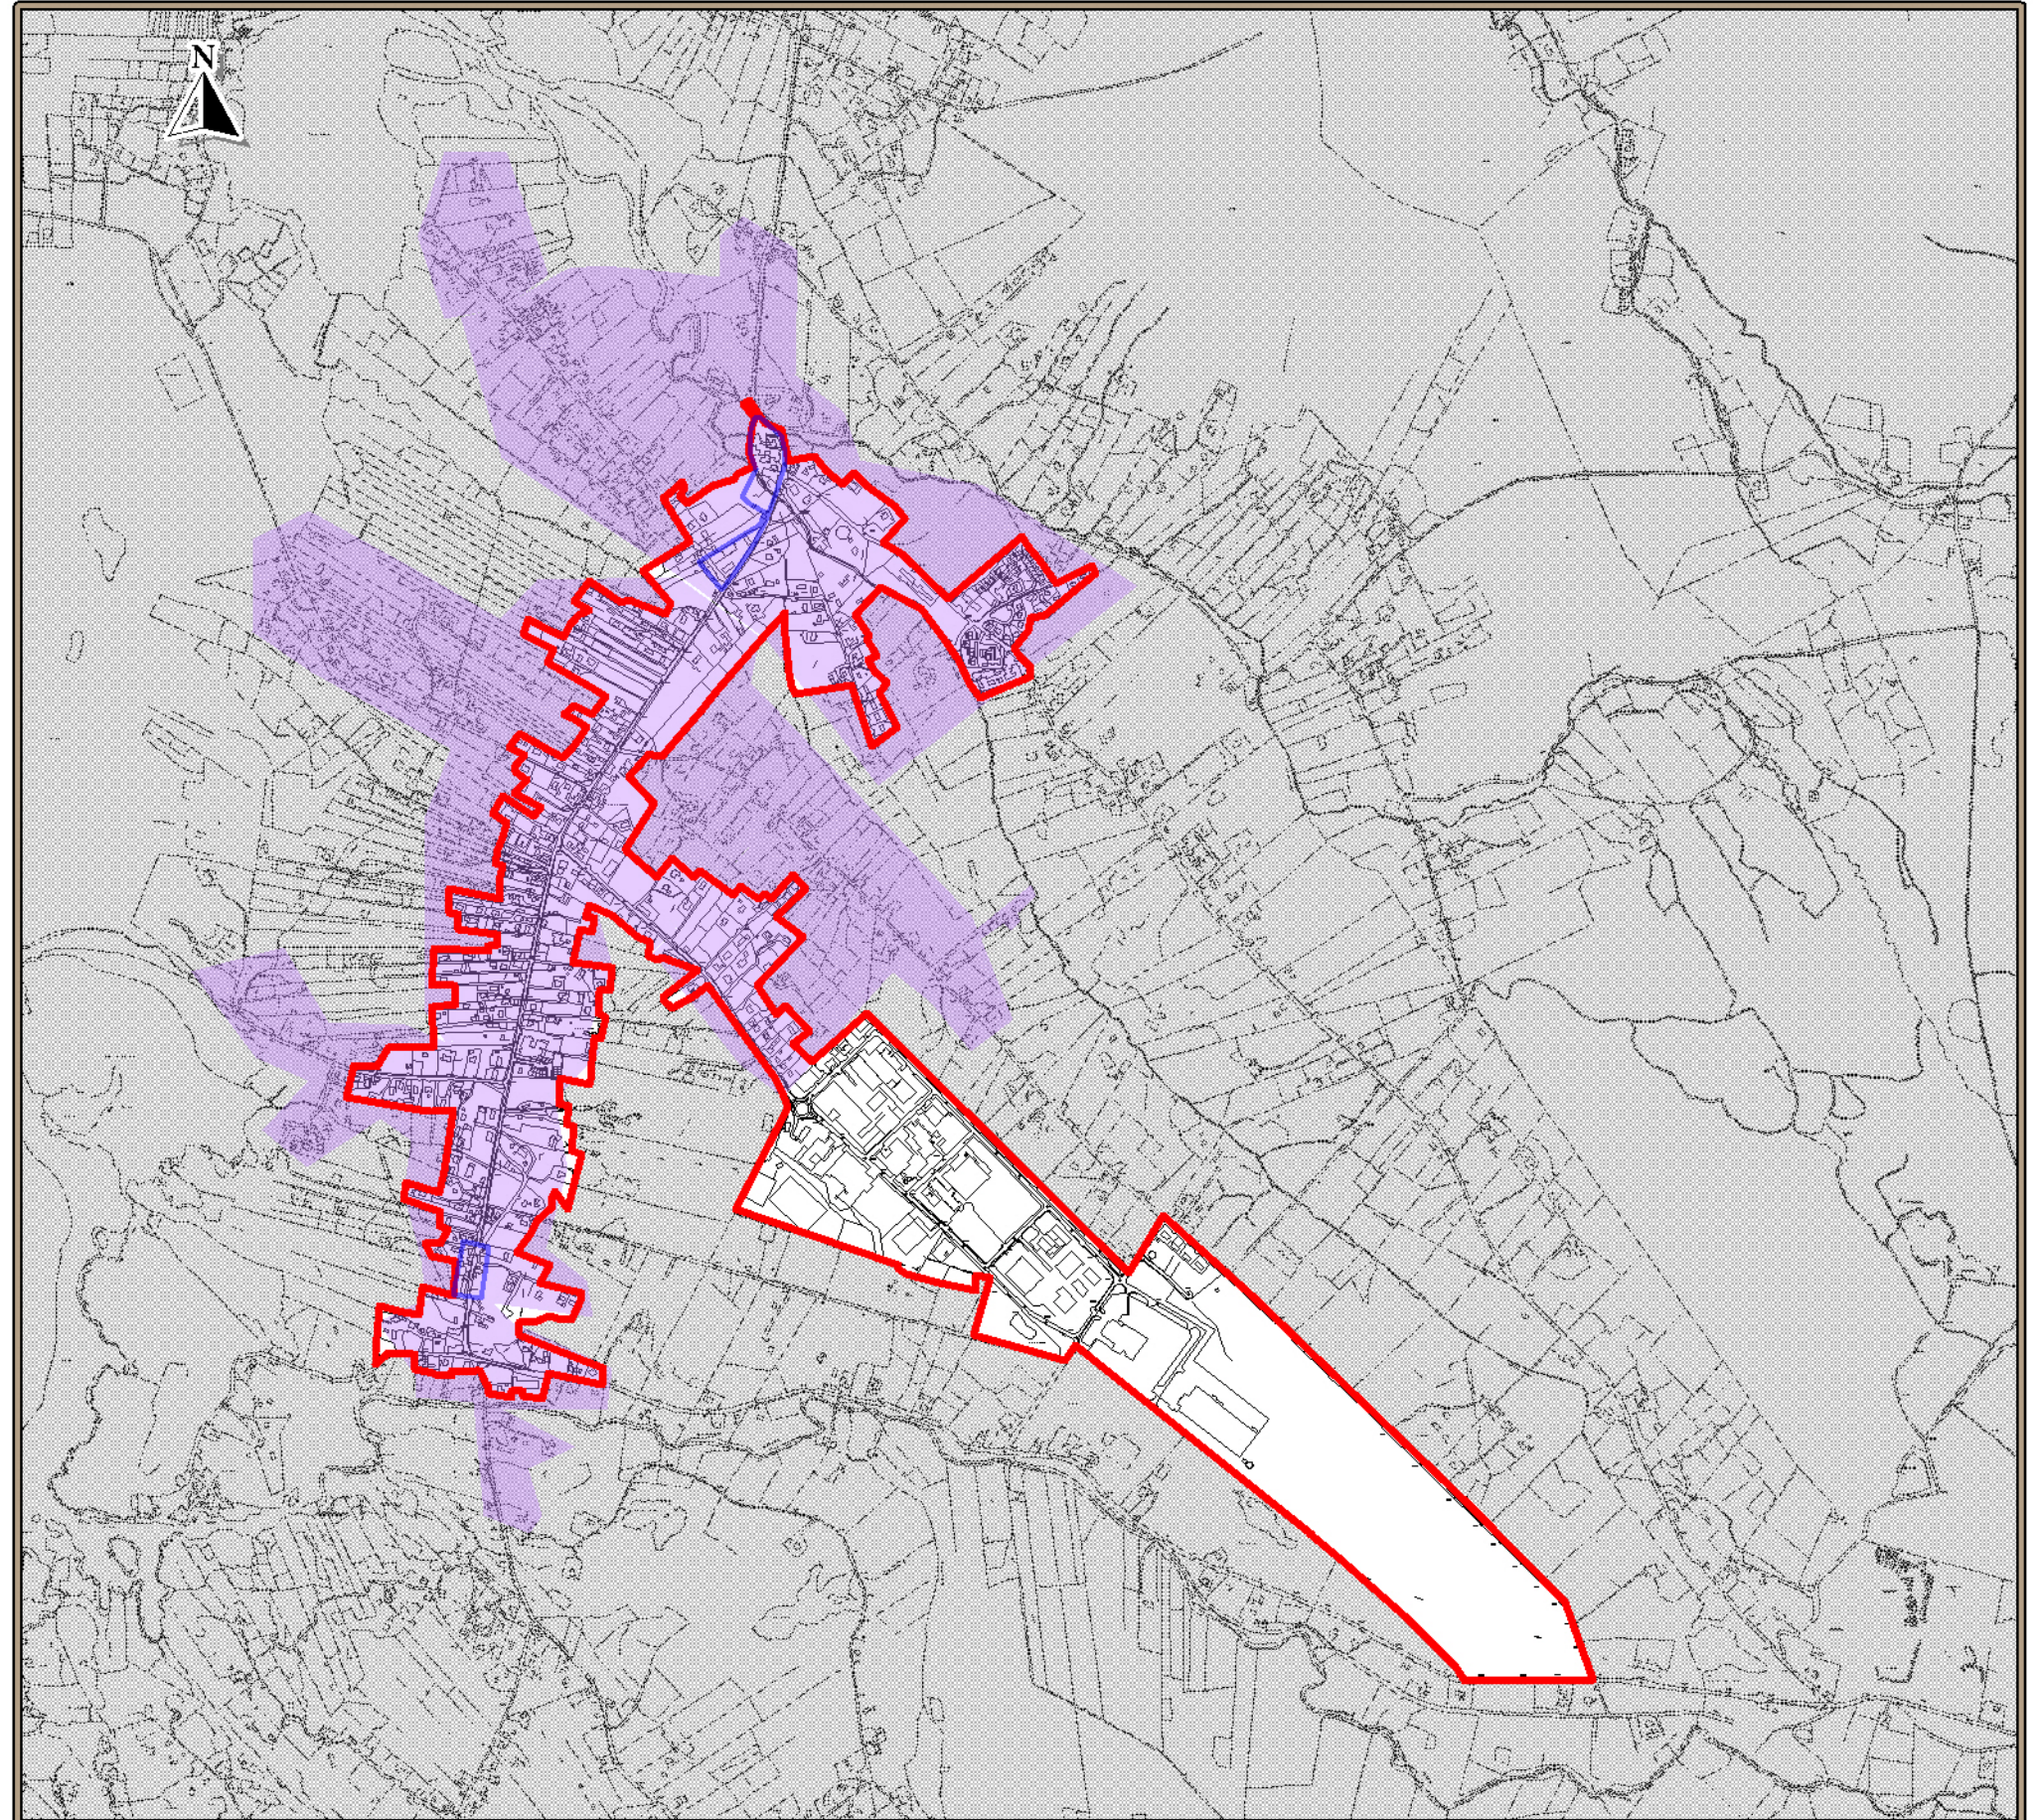

**County Donegal
Development Plan
2012 - 2018**

**Plean Forbartha
Contae Dhún na nGall
2012 - 2018**

**Tier 3 - Map 7
Aicme 3 - Léarscáil 7**

**Bunbeg-Derrybeg
An Bun Beag
- Doirí Beaga**

**Settlement Framework
Creat Lonnaíochta**

 Settlement Envelopes
Imchlúdaigh Lonnaíochta

 Town Centre
Lár an Bhaile

Catchment Areas
for the Proposed
Waste Water
Treatment System
Dobhaircheantair
don Chóras Cóireála
Dramhuisce atá beartaithe

Ordnance Survey Ireland data reproduced under OSI Licence Number 2012/02/CCMA/Donagall County Council. Unauthorised reproduction infringes Ordnance Survey Ireland and Government of Ireland copyright. Ordnance Survey Ireland, 2012. Donegal County Council, 2012.
Sonraí de chuid Shuirbhéireacht Ordánais Éireann arna atáirgeadh faoi Uimhir Cheadúnais SOÉ 2012/02/CCMA Comhairle Contae Dhún na nGall. Má dhéantar é seo a atáirgeadh gan údarás, sáróidh sé cóipcheart Shuirbhéireacht Ordánais Éireann agus Rialtas na hÉireann. Shuirbhéireacht Ordánais Éireann, 2012. Comhairle Contae Dhún na nGall, 2012.

To be read in conjunction with relevant accompanying text contained in the front section of this appendix as well as other relevant objectives & policies of the CDP.
Le léamh i gcomhar leis an téacs ábhartha tionlacain atá chun tosaigh sa chuid seo den agus in chomh maith le cuspóirí agus beartaís ábhartha eile sa PFC.