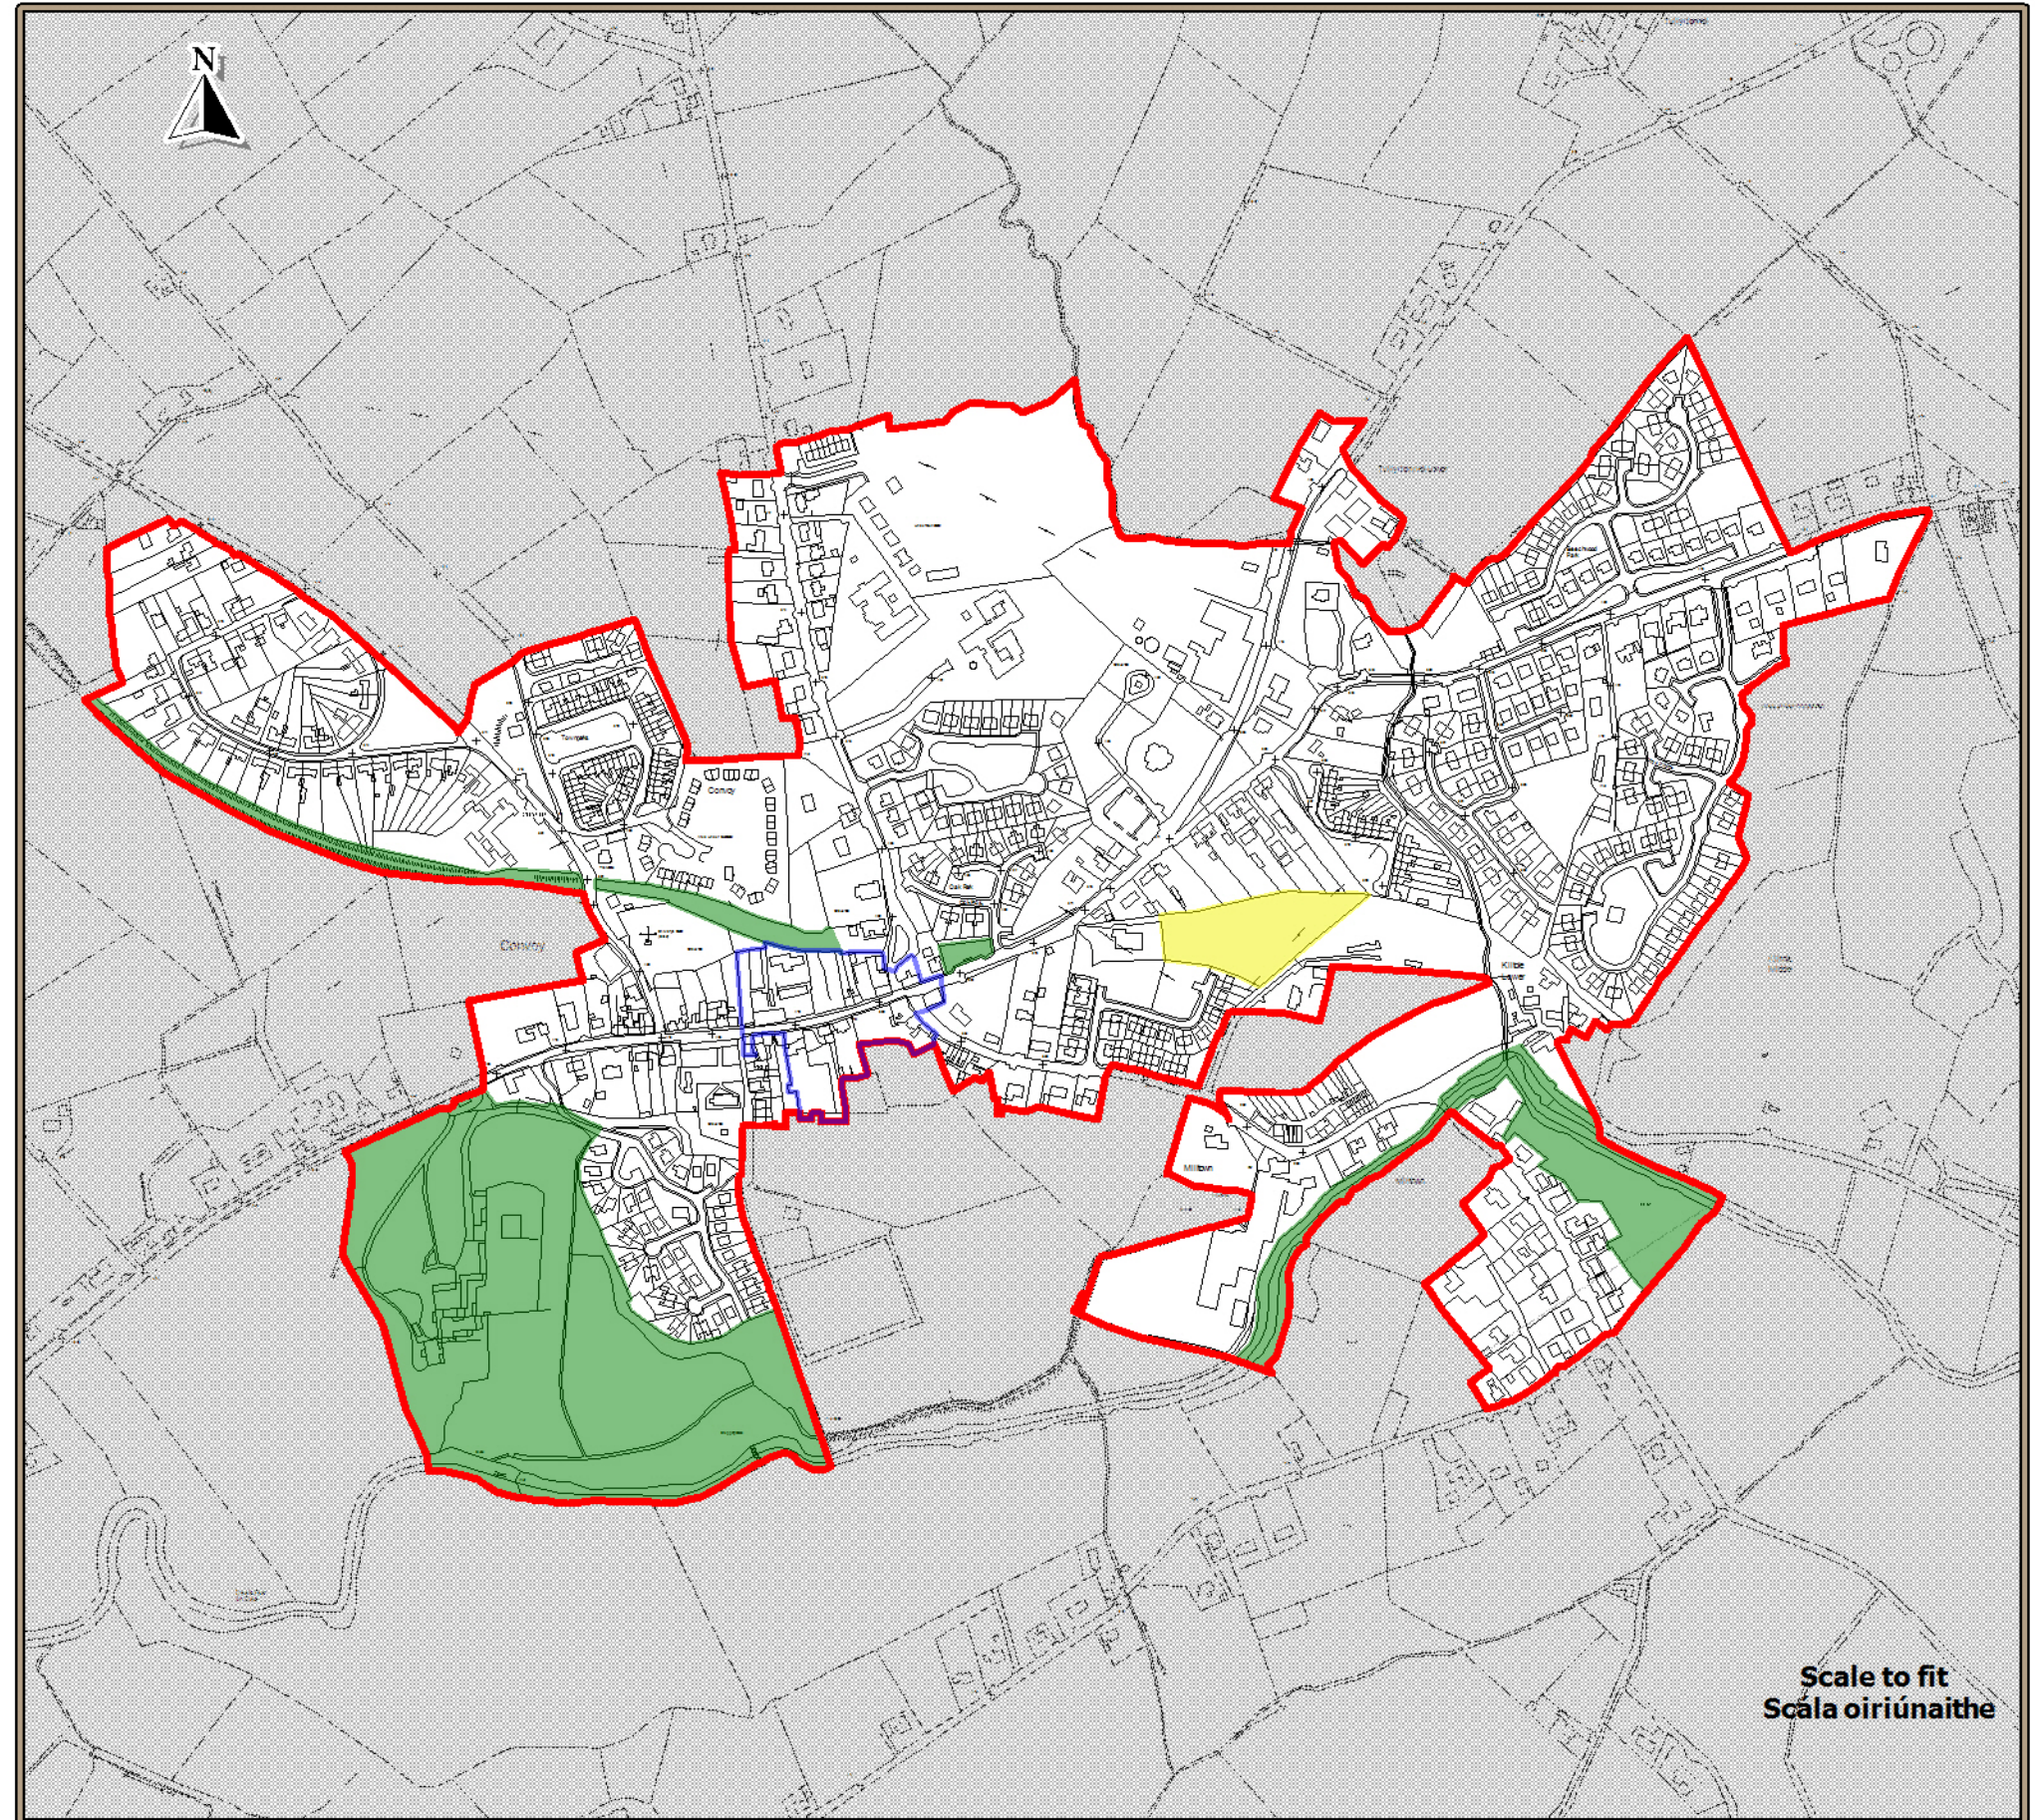

**County Donegal  
Development Plan  
2012 - 2018**

**Plean Forbartha  
Contae Dhún na nGall  
2012 - 2018**

**Tier 3 - Map 8  
Aicme 3 - Léarscáil 8**

**Convoy  
Conmhaigh**

**Settlement Framework  
Creat Lonnaíochta**

-  Settlement Envelopes  
Imchlúdaigh Lonnaíochta
-  Town Centre  
Lár an Bhaile
-  Residential  
Cónaitheach
-  Amenity Areas  
Limistéir Thaitneamhachta

**Scale to fit  
Scála oiriúnaithe**