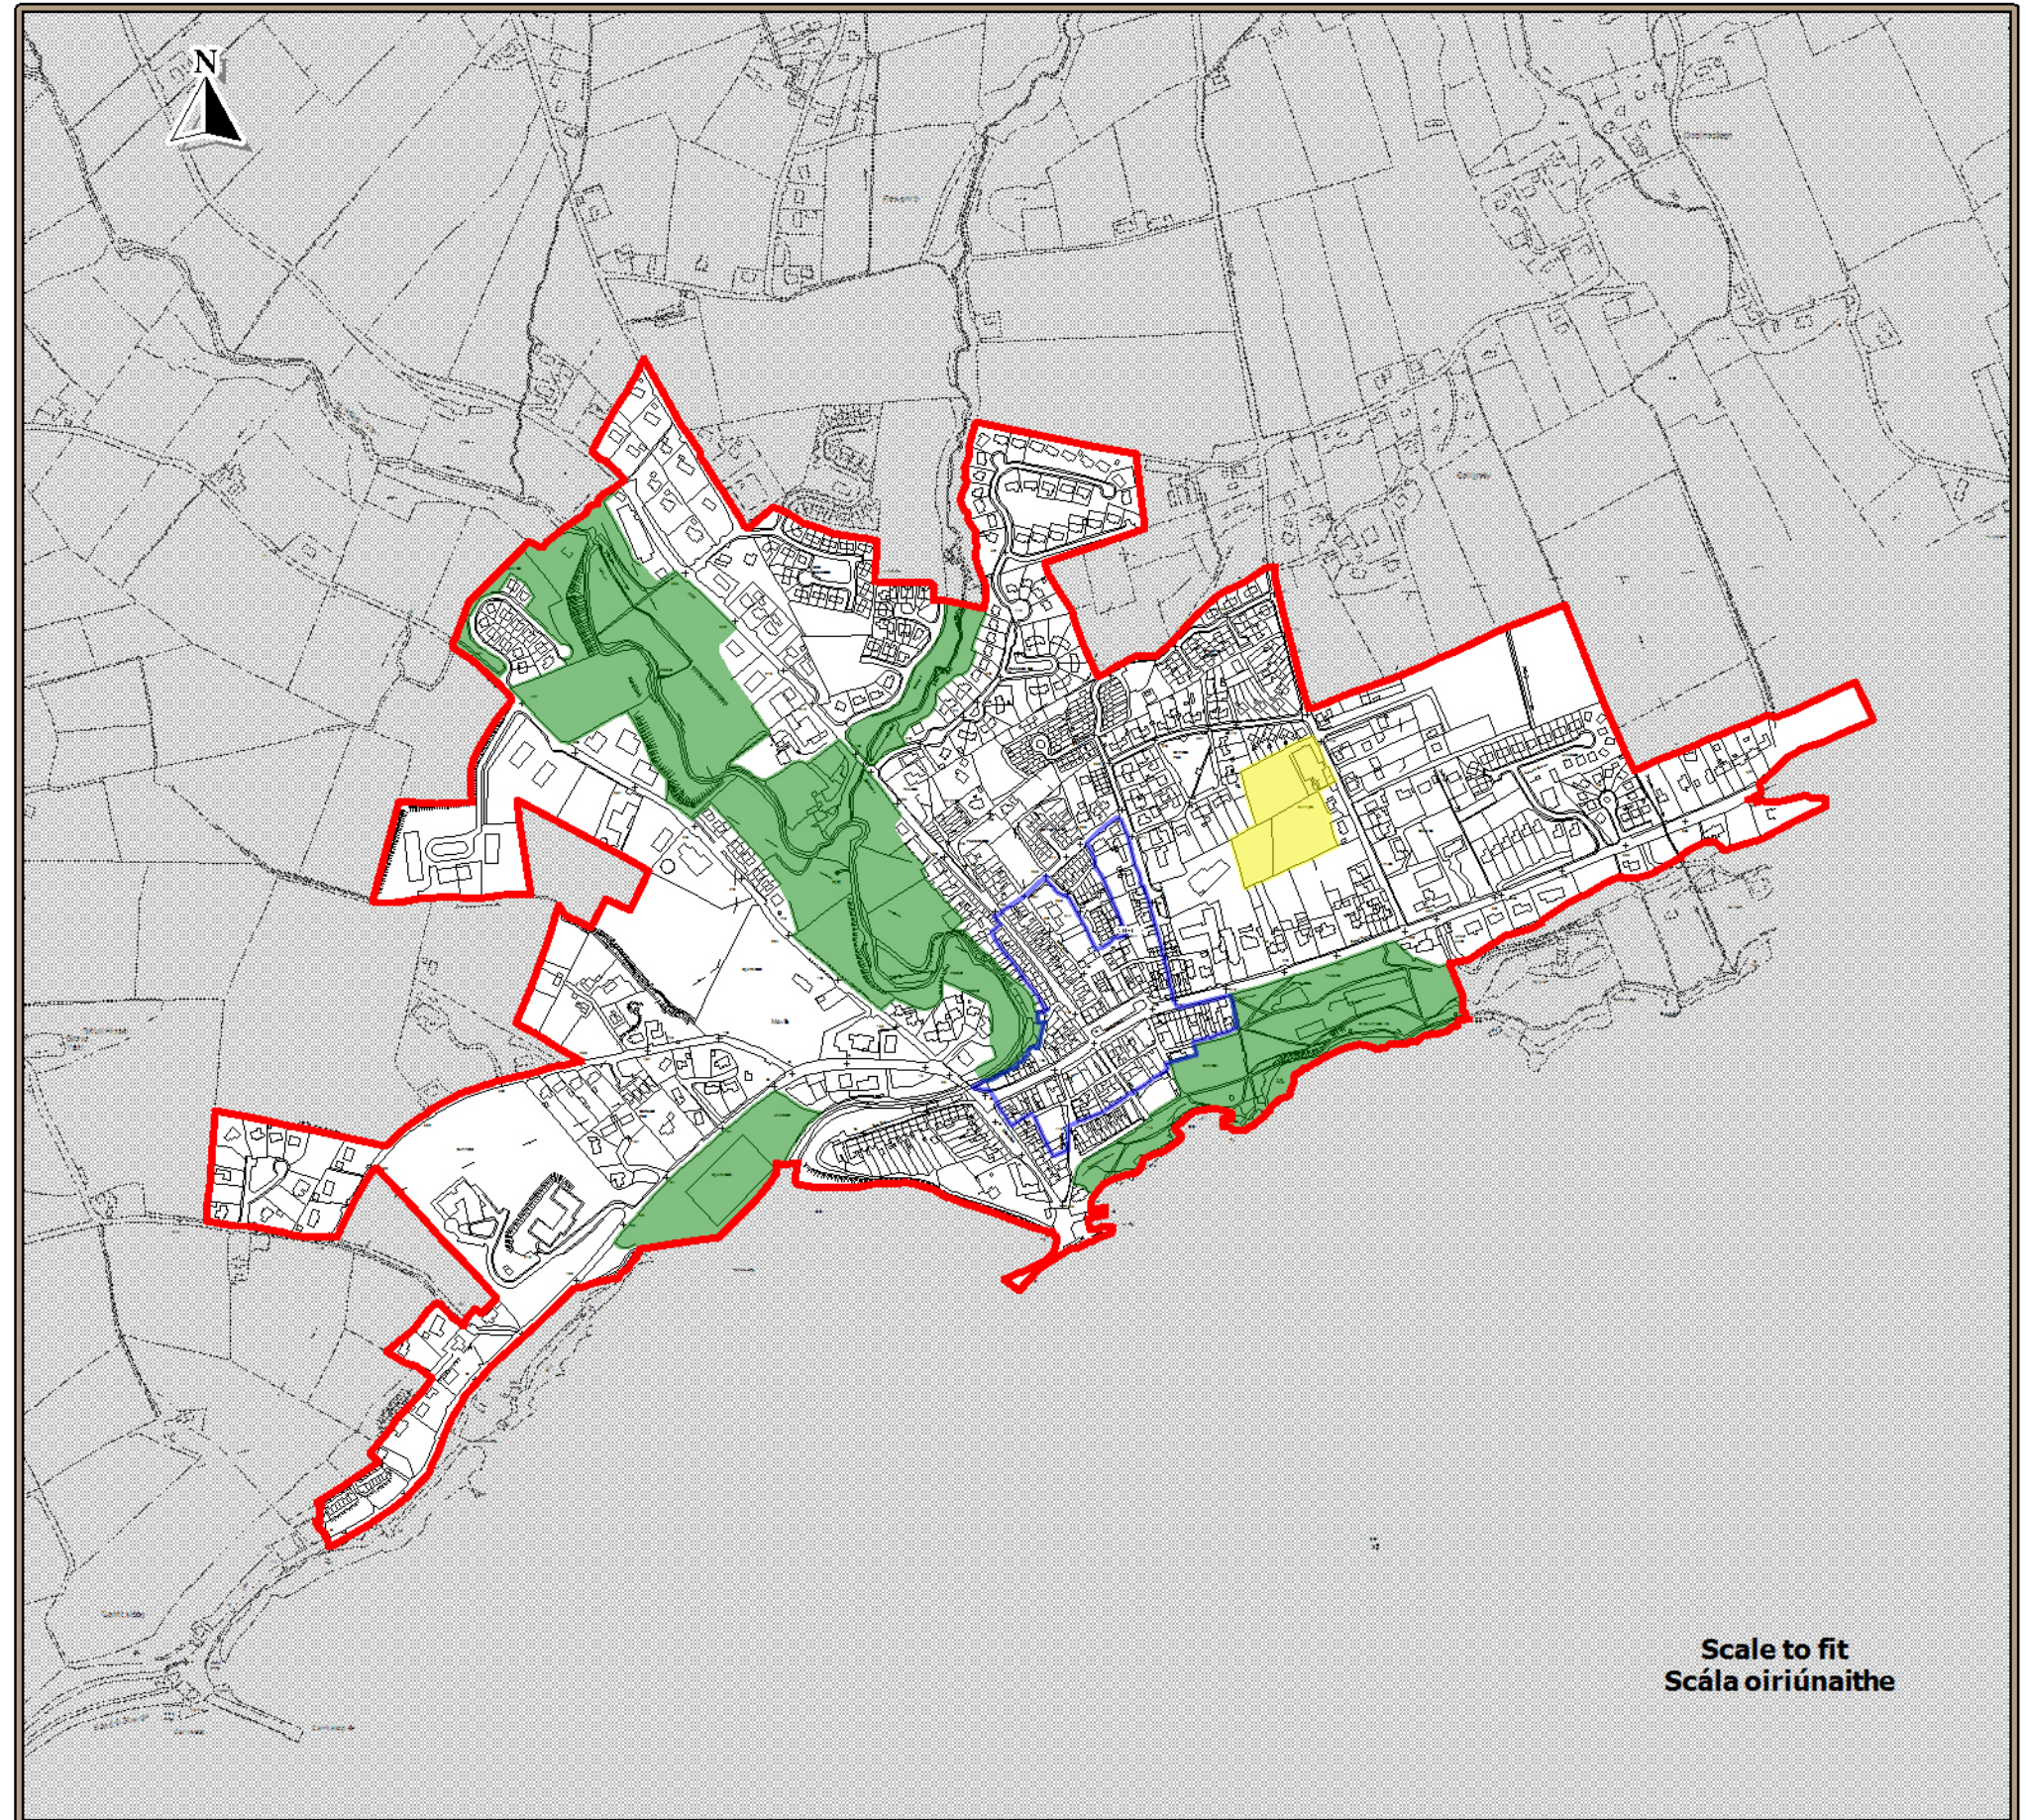

**County Donegal
Development Plan
2012 - 2018**

**Plean Forbartha
Contae Dhún na nGall
2012 - 2018**

**Tier 3 - Map 17
Aicme 3 - Léarscáil 17**

**Moville
Bun an Phobail**

**Settlement Framework
Creat Lonnaíochta**

-  Settlement Envelopes
Imchlúdaigh Lonnaíochta
-  Town Centre
Lár an Bhaile
-  Residential
Cónaitheach
-  Amenity Areas
Limistéir Thaitneamhachta

**Scale to fit
Scála oiriúnaithe**