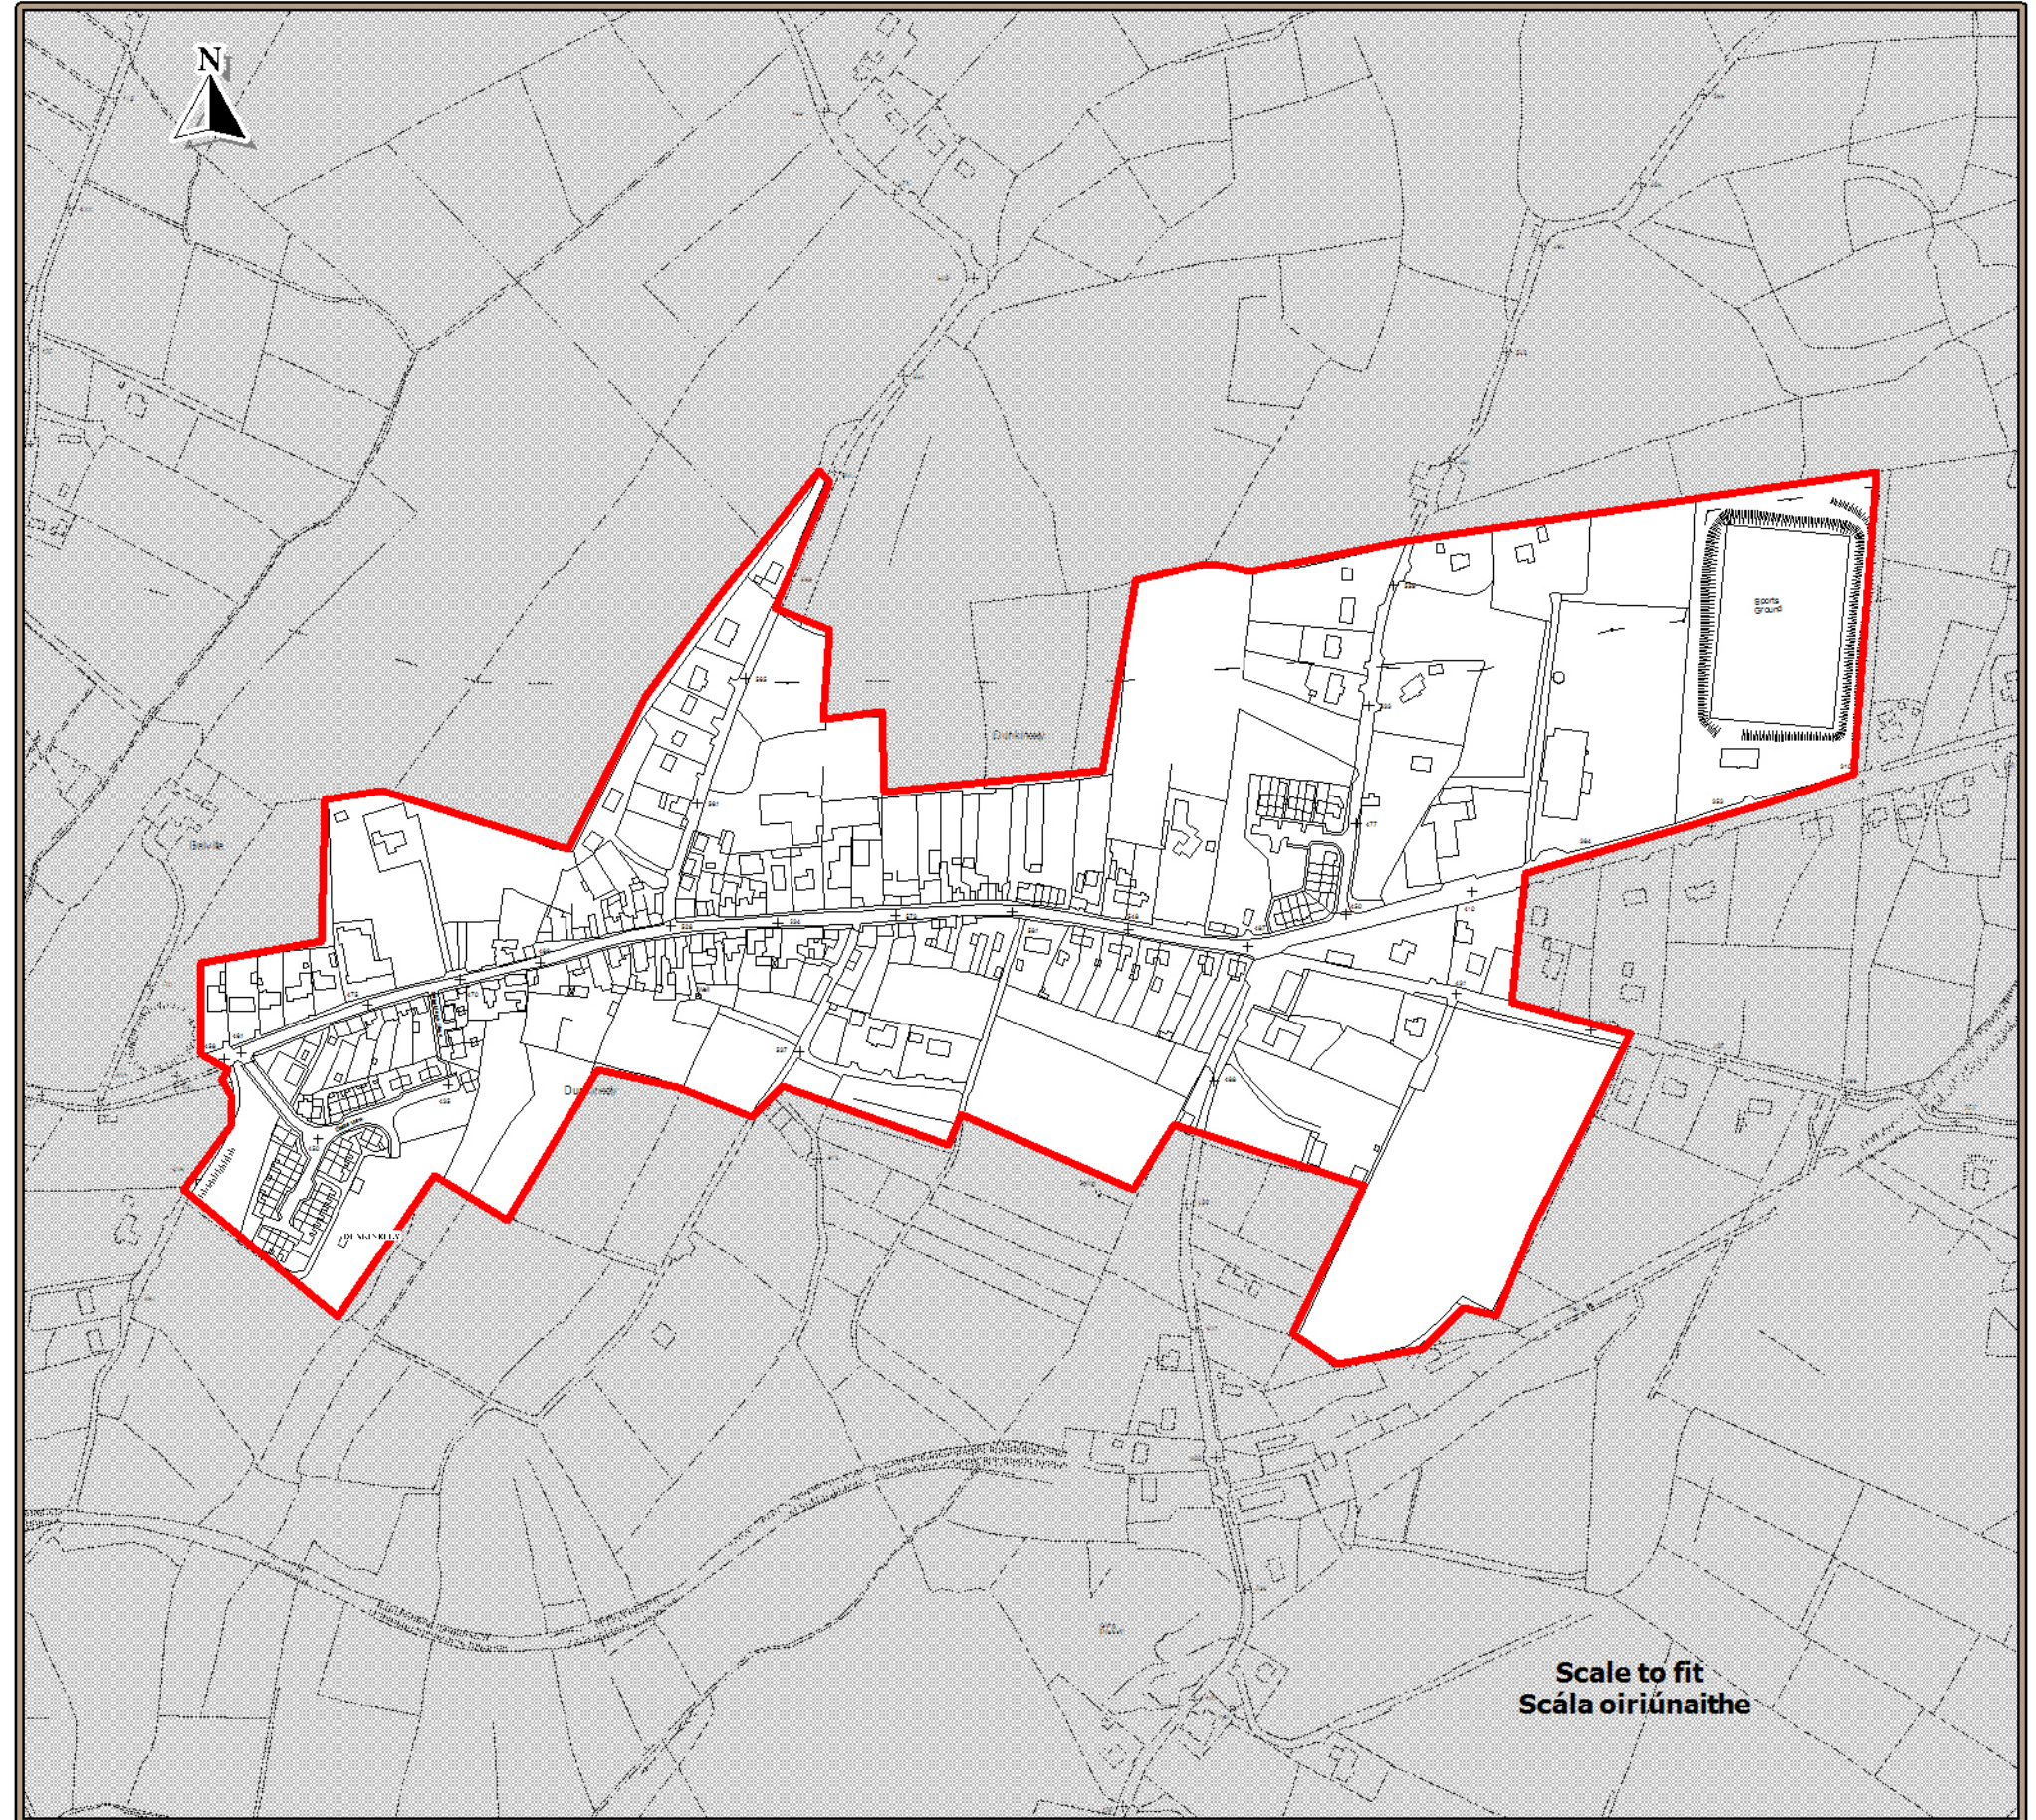

**County Donegal  
Development Plan  
2012 - 2018**

**Plean Forbartha  
Contae Dhún na nGall  
2012 - 2018**

**Tier 4 - Map 36  
Aicme 4 - Léarscáil 36**

**Dunkineely  
Dún Cionnaola**

**Settlement Framework  
Creatlach Lonnaíochta**

**Settlement Boundary  
Teorainn Lonnaíochta**

**Scale to fit  
Scála oiriúnaithe**