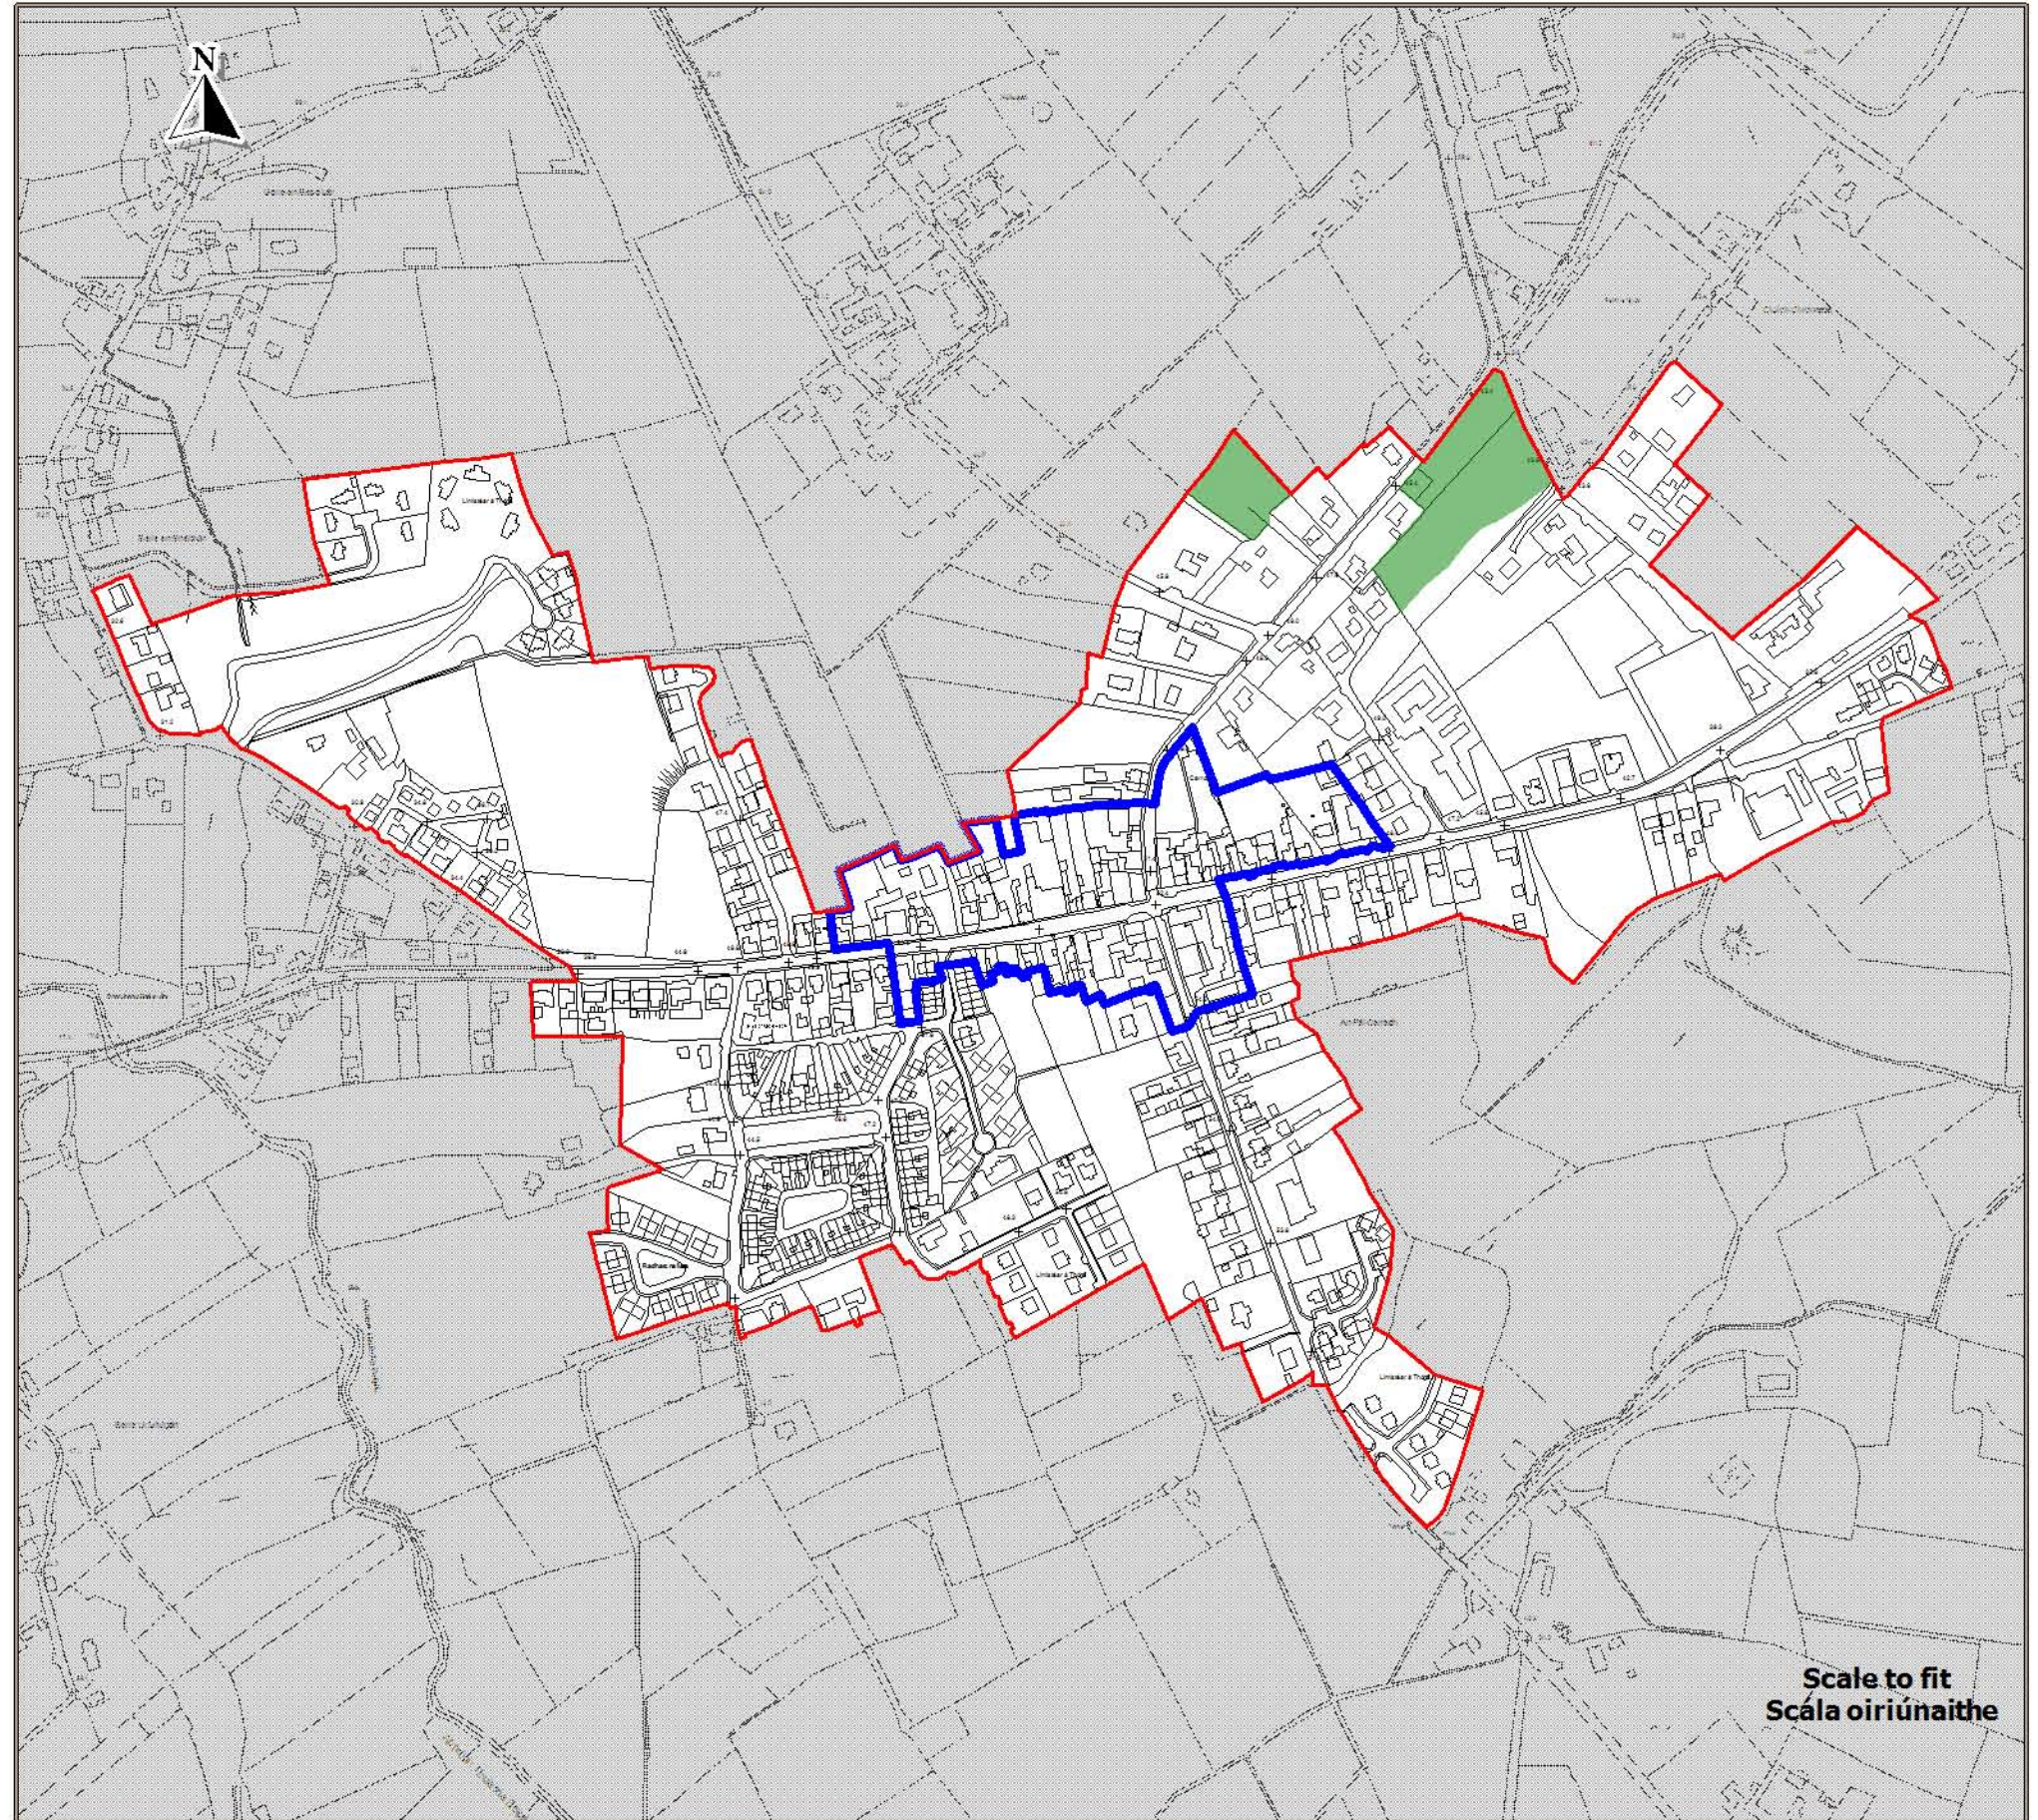

**Draft County Donegal  
Development Plan  
2018 - 2024**

**Dréacht Plean Forbartha  
Contae Dhún na nGall  
2018 - 2024**

Layer 2B - Map 15.10  
Sraith 2B - Léarscáil 15.10

**An Fál Carrach  
Falcarragh**

Settlement Framework  
Creat Lonnaíochta

-  Settlement Envelopes  
Imchlúdaigh Lonnaíochta
-  Town Centre  
Lár an Bhaile
-  Amenity Areas  
Limistéir Thaitneamhachta

Scale to fit  
Scála oiriúnaithe