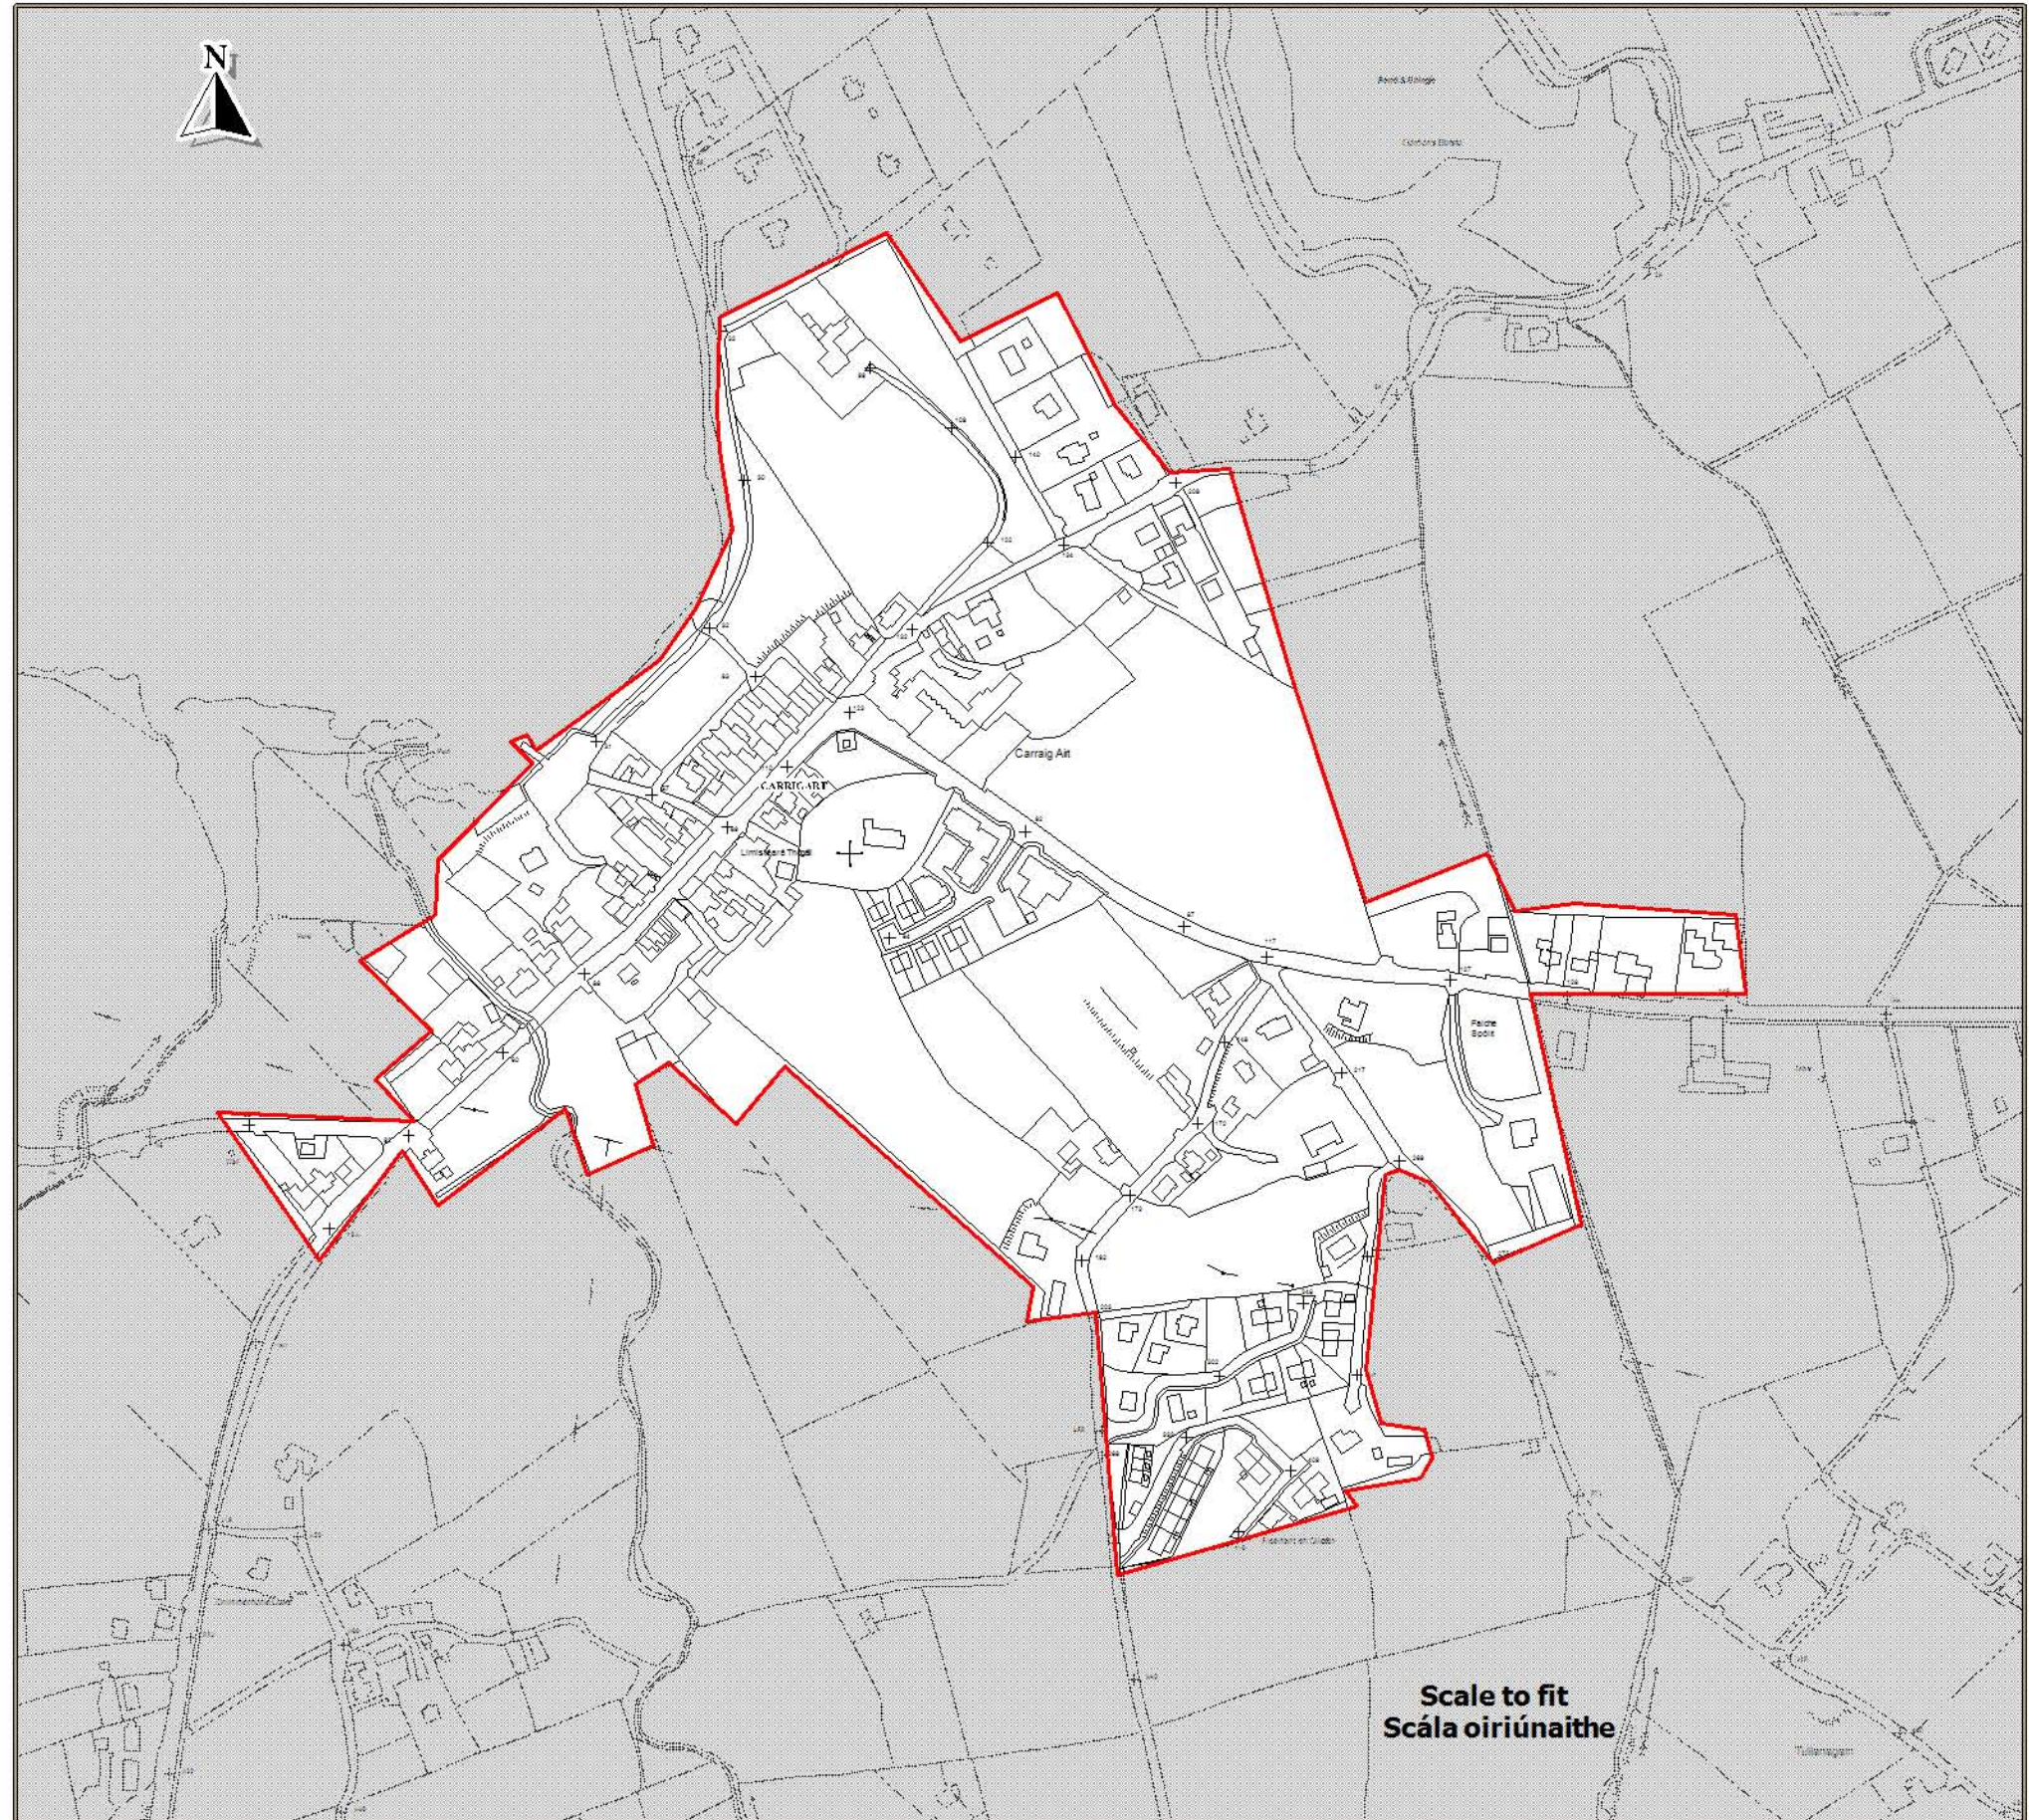

**Draft County Donegal
Development Plan
2018 - 2024**

**Dréacht Plean Forbartha
Contae Dhún na nGall
2018 - 2024**

Layer 3 - Map 15.26
Sraith 3 - Léarscáil 15.26

**Carrigart
Carraig Airt**

**Settlement Framework
Creatlach Lonnaíochta**

Settlement Boundary
Teorainn Lonnaíochta

Scale to fit
Scála oiriúnaithe