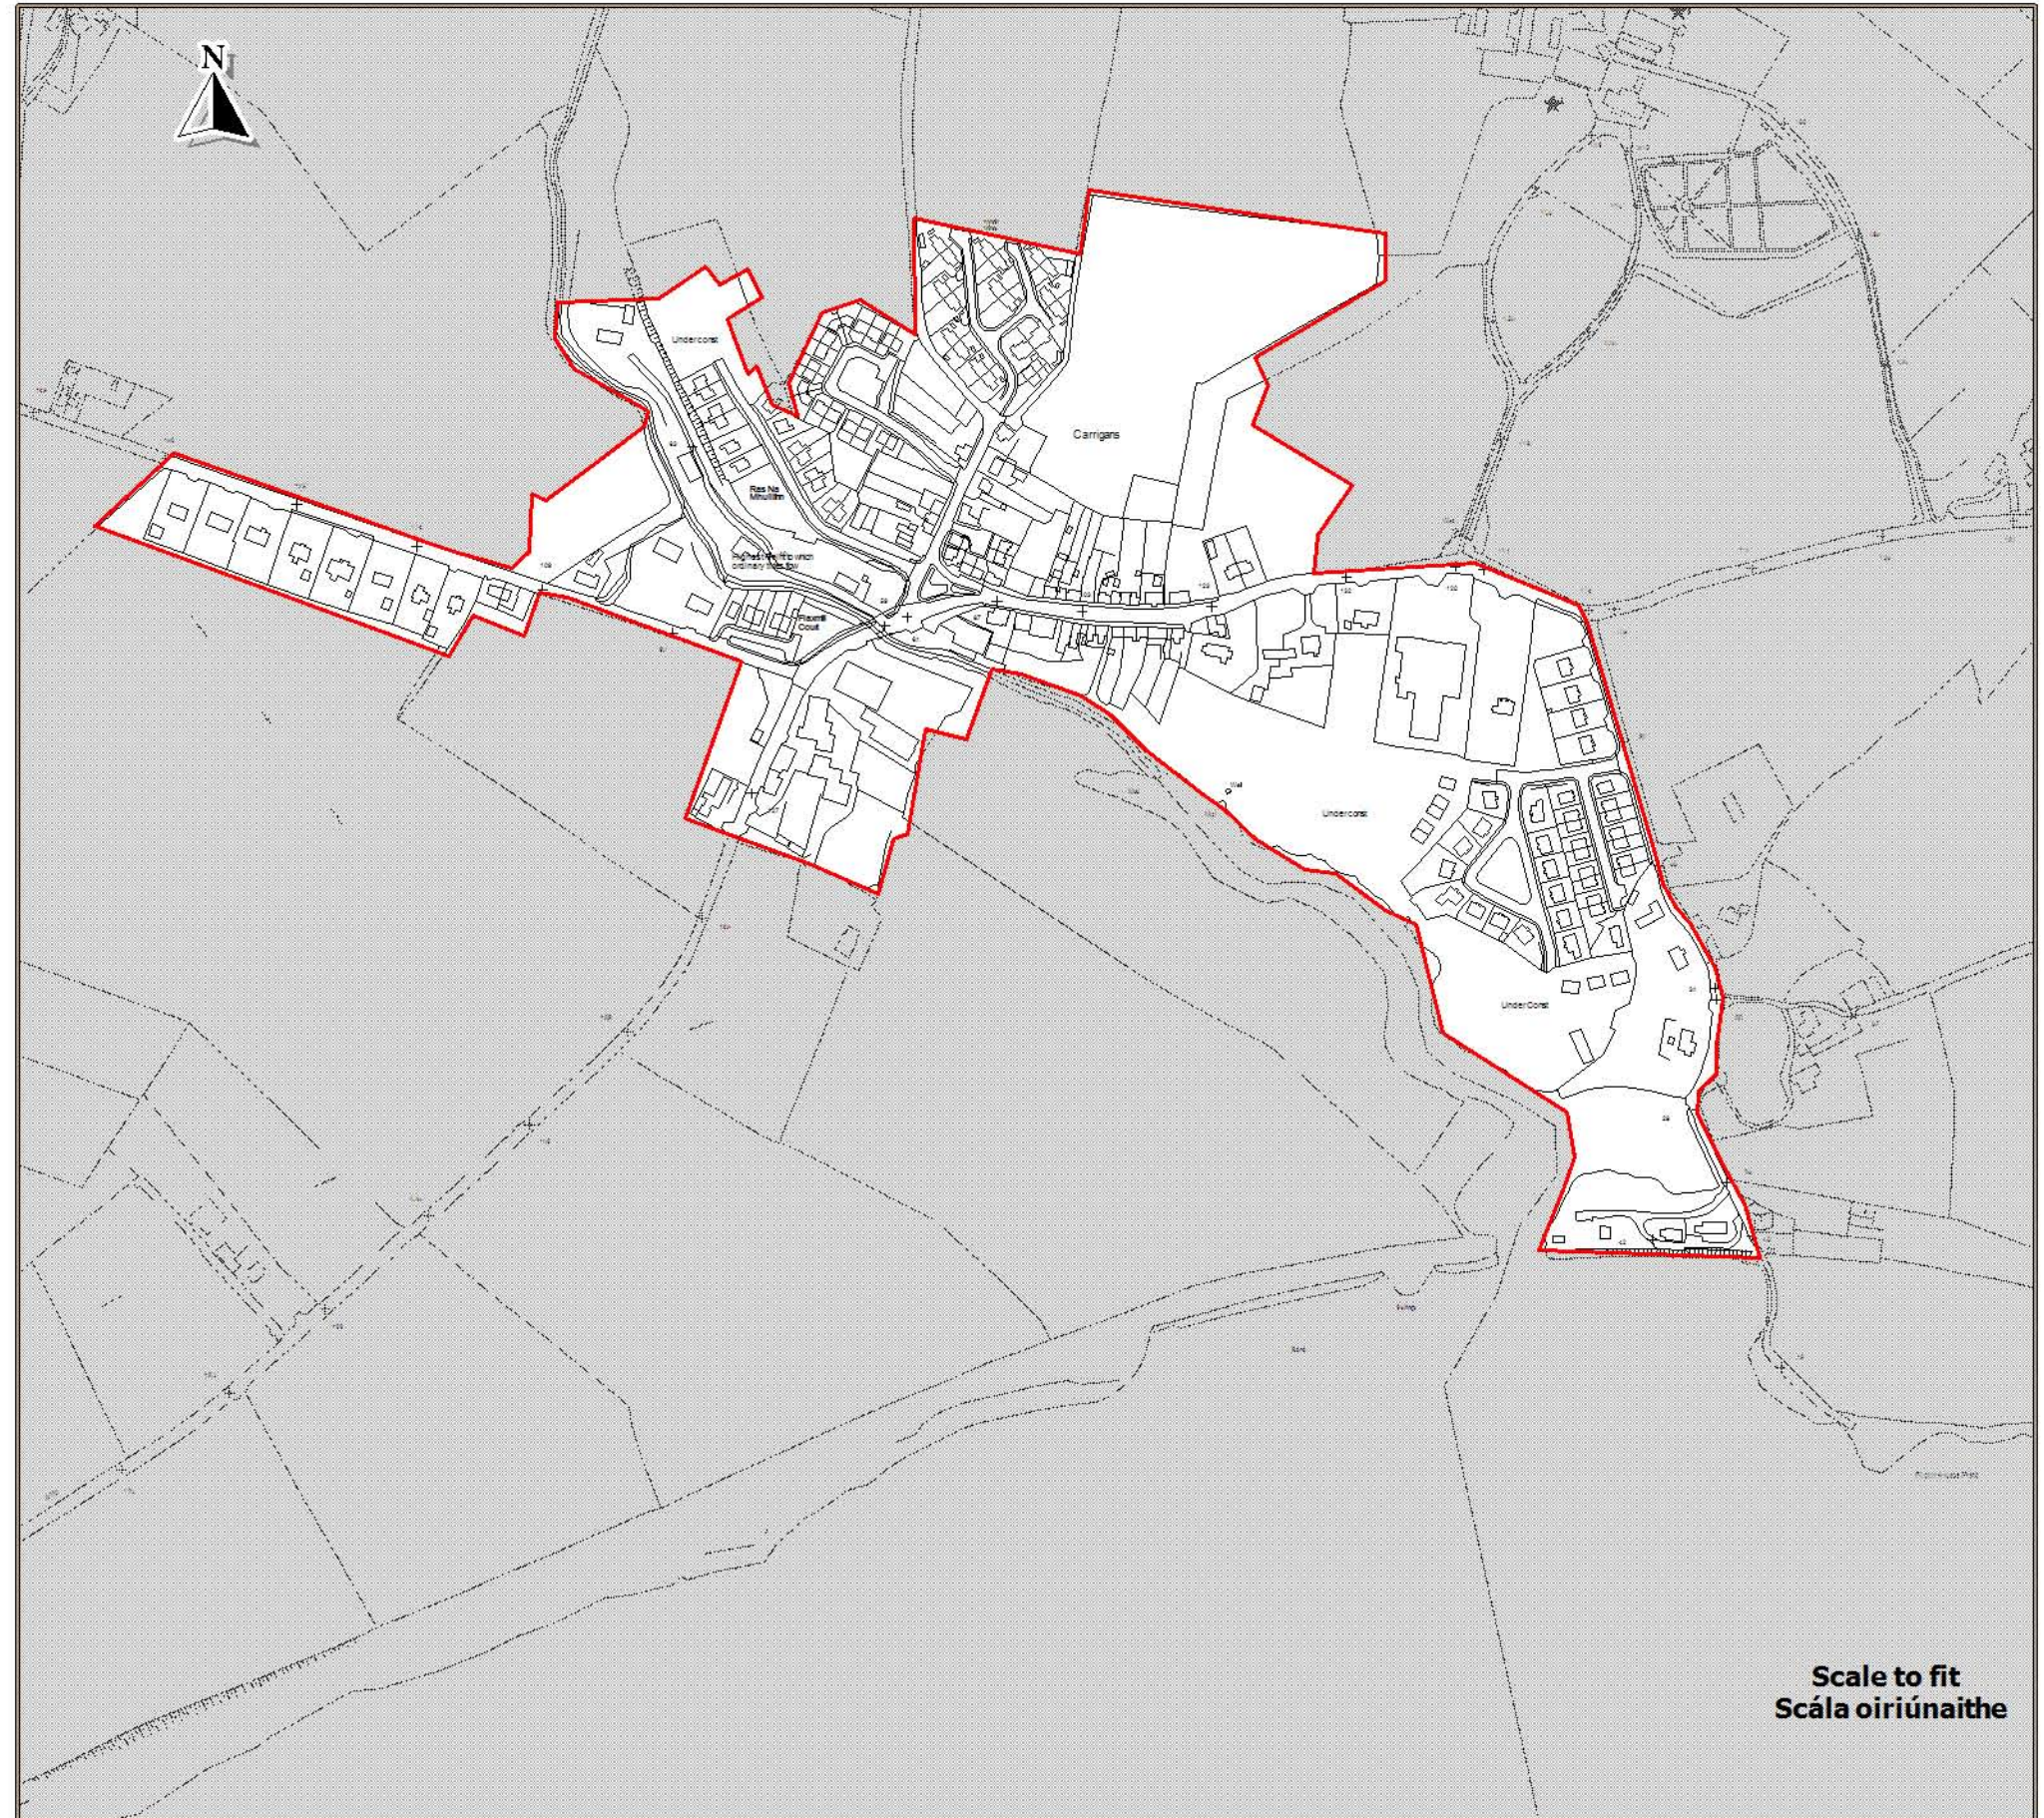

**Draft County Donegal
Development Plan
2018 - 2024**

**Dréacht Plean Forbartha
Contae Dhún na nGall
2018 - 2024**

Layer 3- Map 15.27
Sraith 3 - Léarscáil 15.27

**Carrigans
An Carraigín**

Settlement Framework
Creatlach Lonnaíochta

 Settlement Boundary
Teorainn Lonnaíochta

Scale to fit
Scála oiriúnaithe