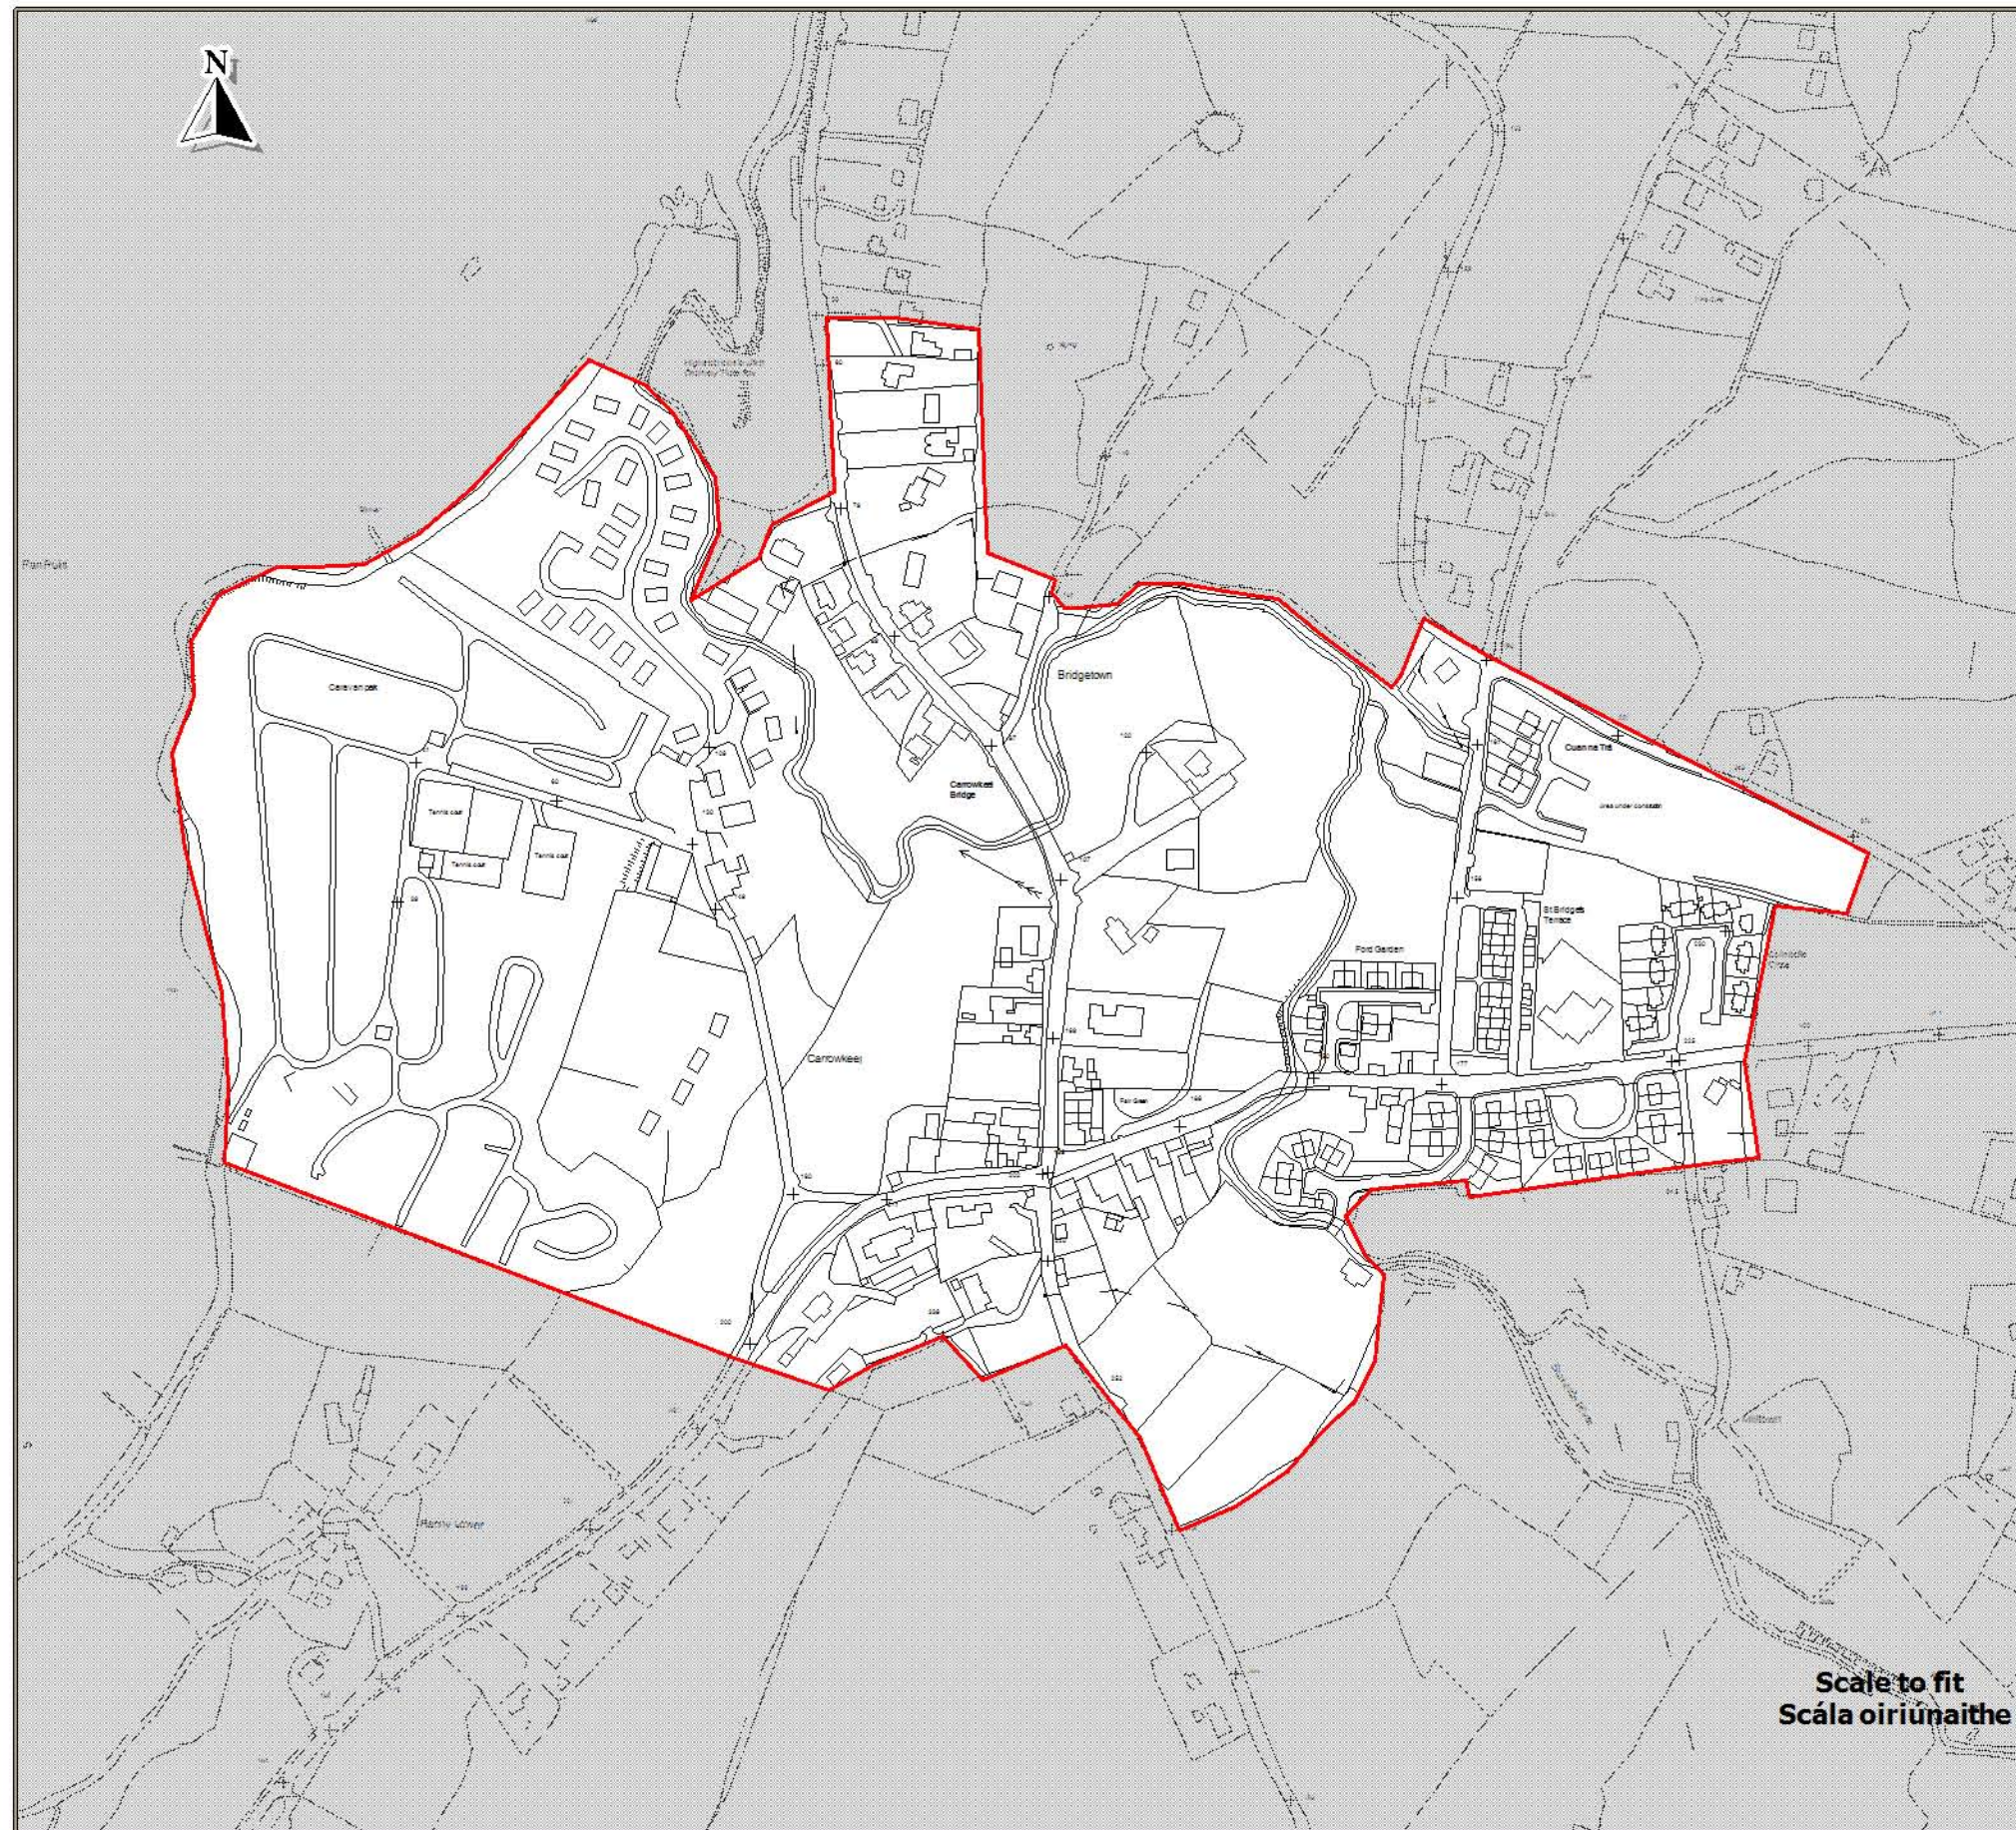

**Draft County Donegal  
Development Plan  
2018 - 2024**

**Dréacht Plean Forbartha  
Contae Dhún na nGall  
2018 - 2024**

Layer 3 - Map 15.28  
Sraith 3 - Léarscáil 15.28

**Kerrykeel  
An Cheathrú Chaol**

Settlement Framework  
Creatlach Lonnaíochta

Settlement Boundary  
Teorainn Lonnaíochta

Scale to fit  
Scála oiriúnaithe