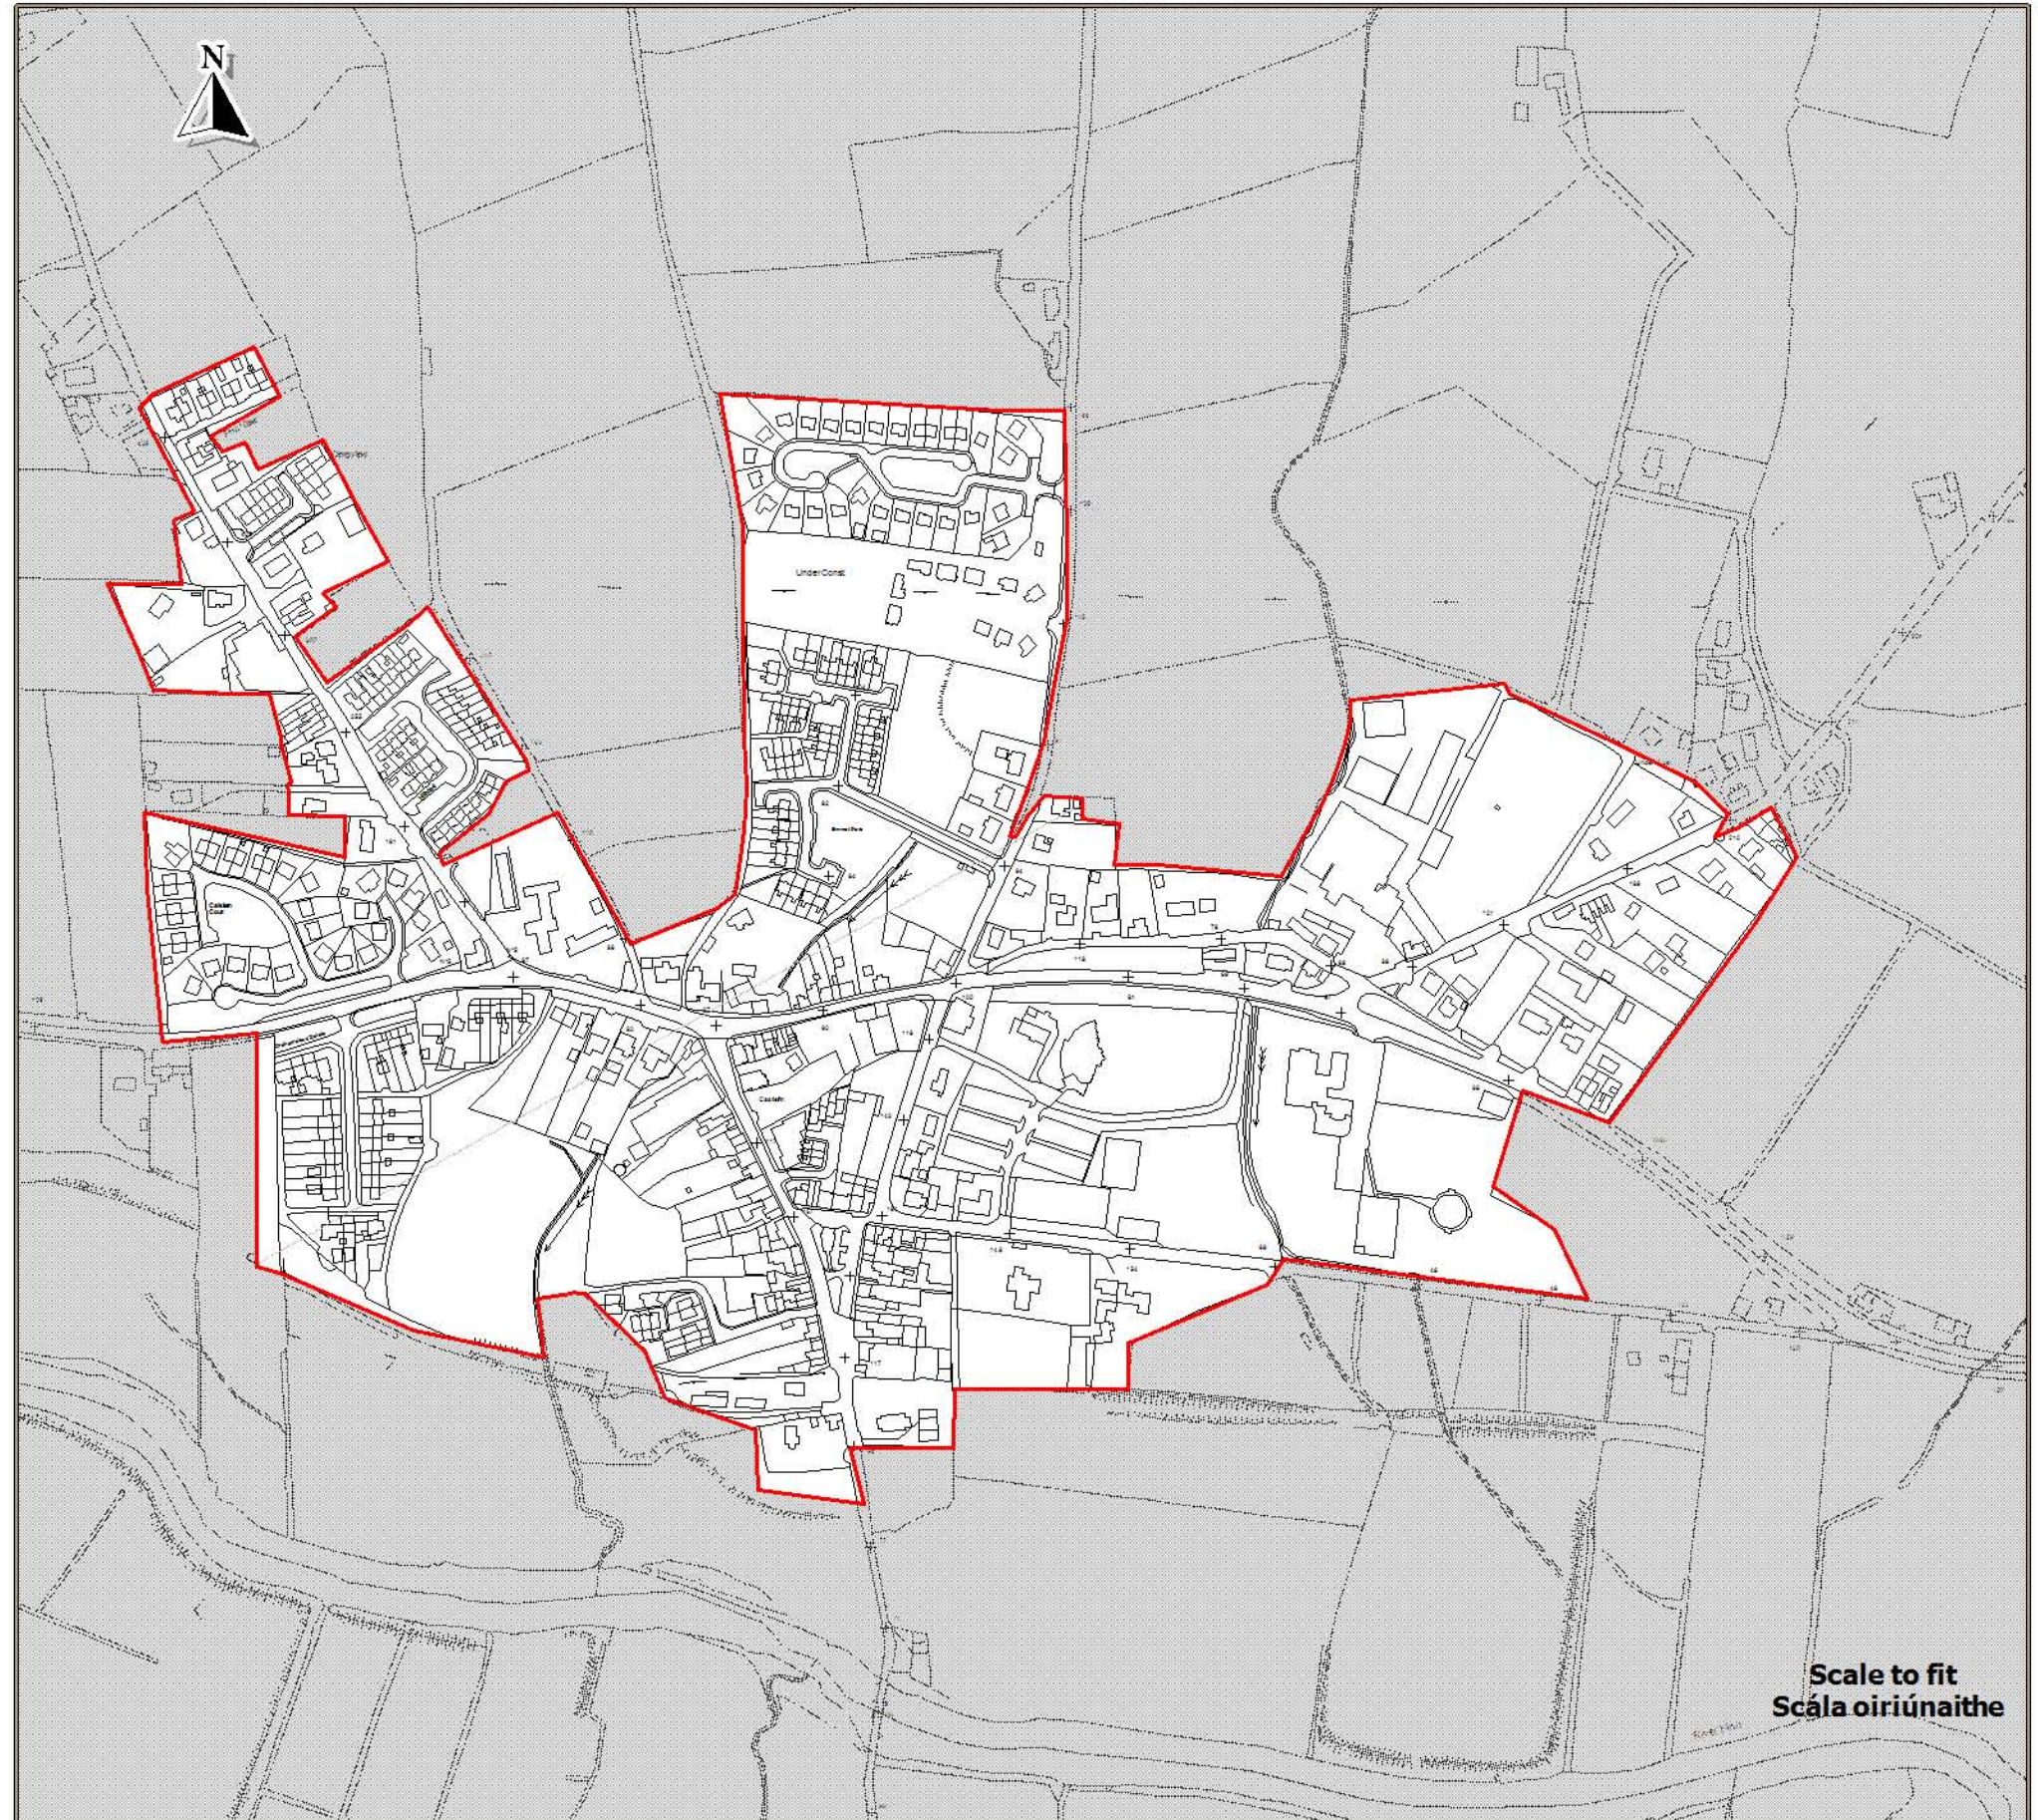

**Draft County Donegal
Development Plan
2018 - 2024**

**Dréacht Plean Forbartha
Contae Dhún na nGall
2018 - 2024**

**Layer 3 - Map 15.29
Sraith 3 - Léarscáil 15.29**

**Castlefinn
Caisleán na Finne**

**Settlement Framework
Creatlach Lonnaíochta**

 Settlement Boundary
Teorainn Lonnaíochta

**Scale to fit
Scála oiriúnaithe**