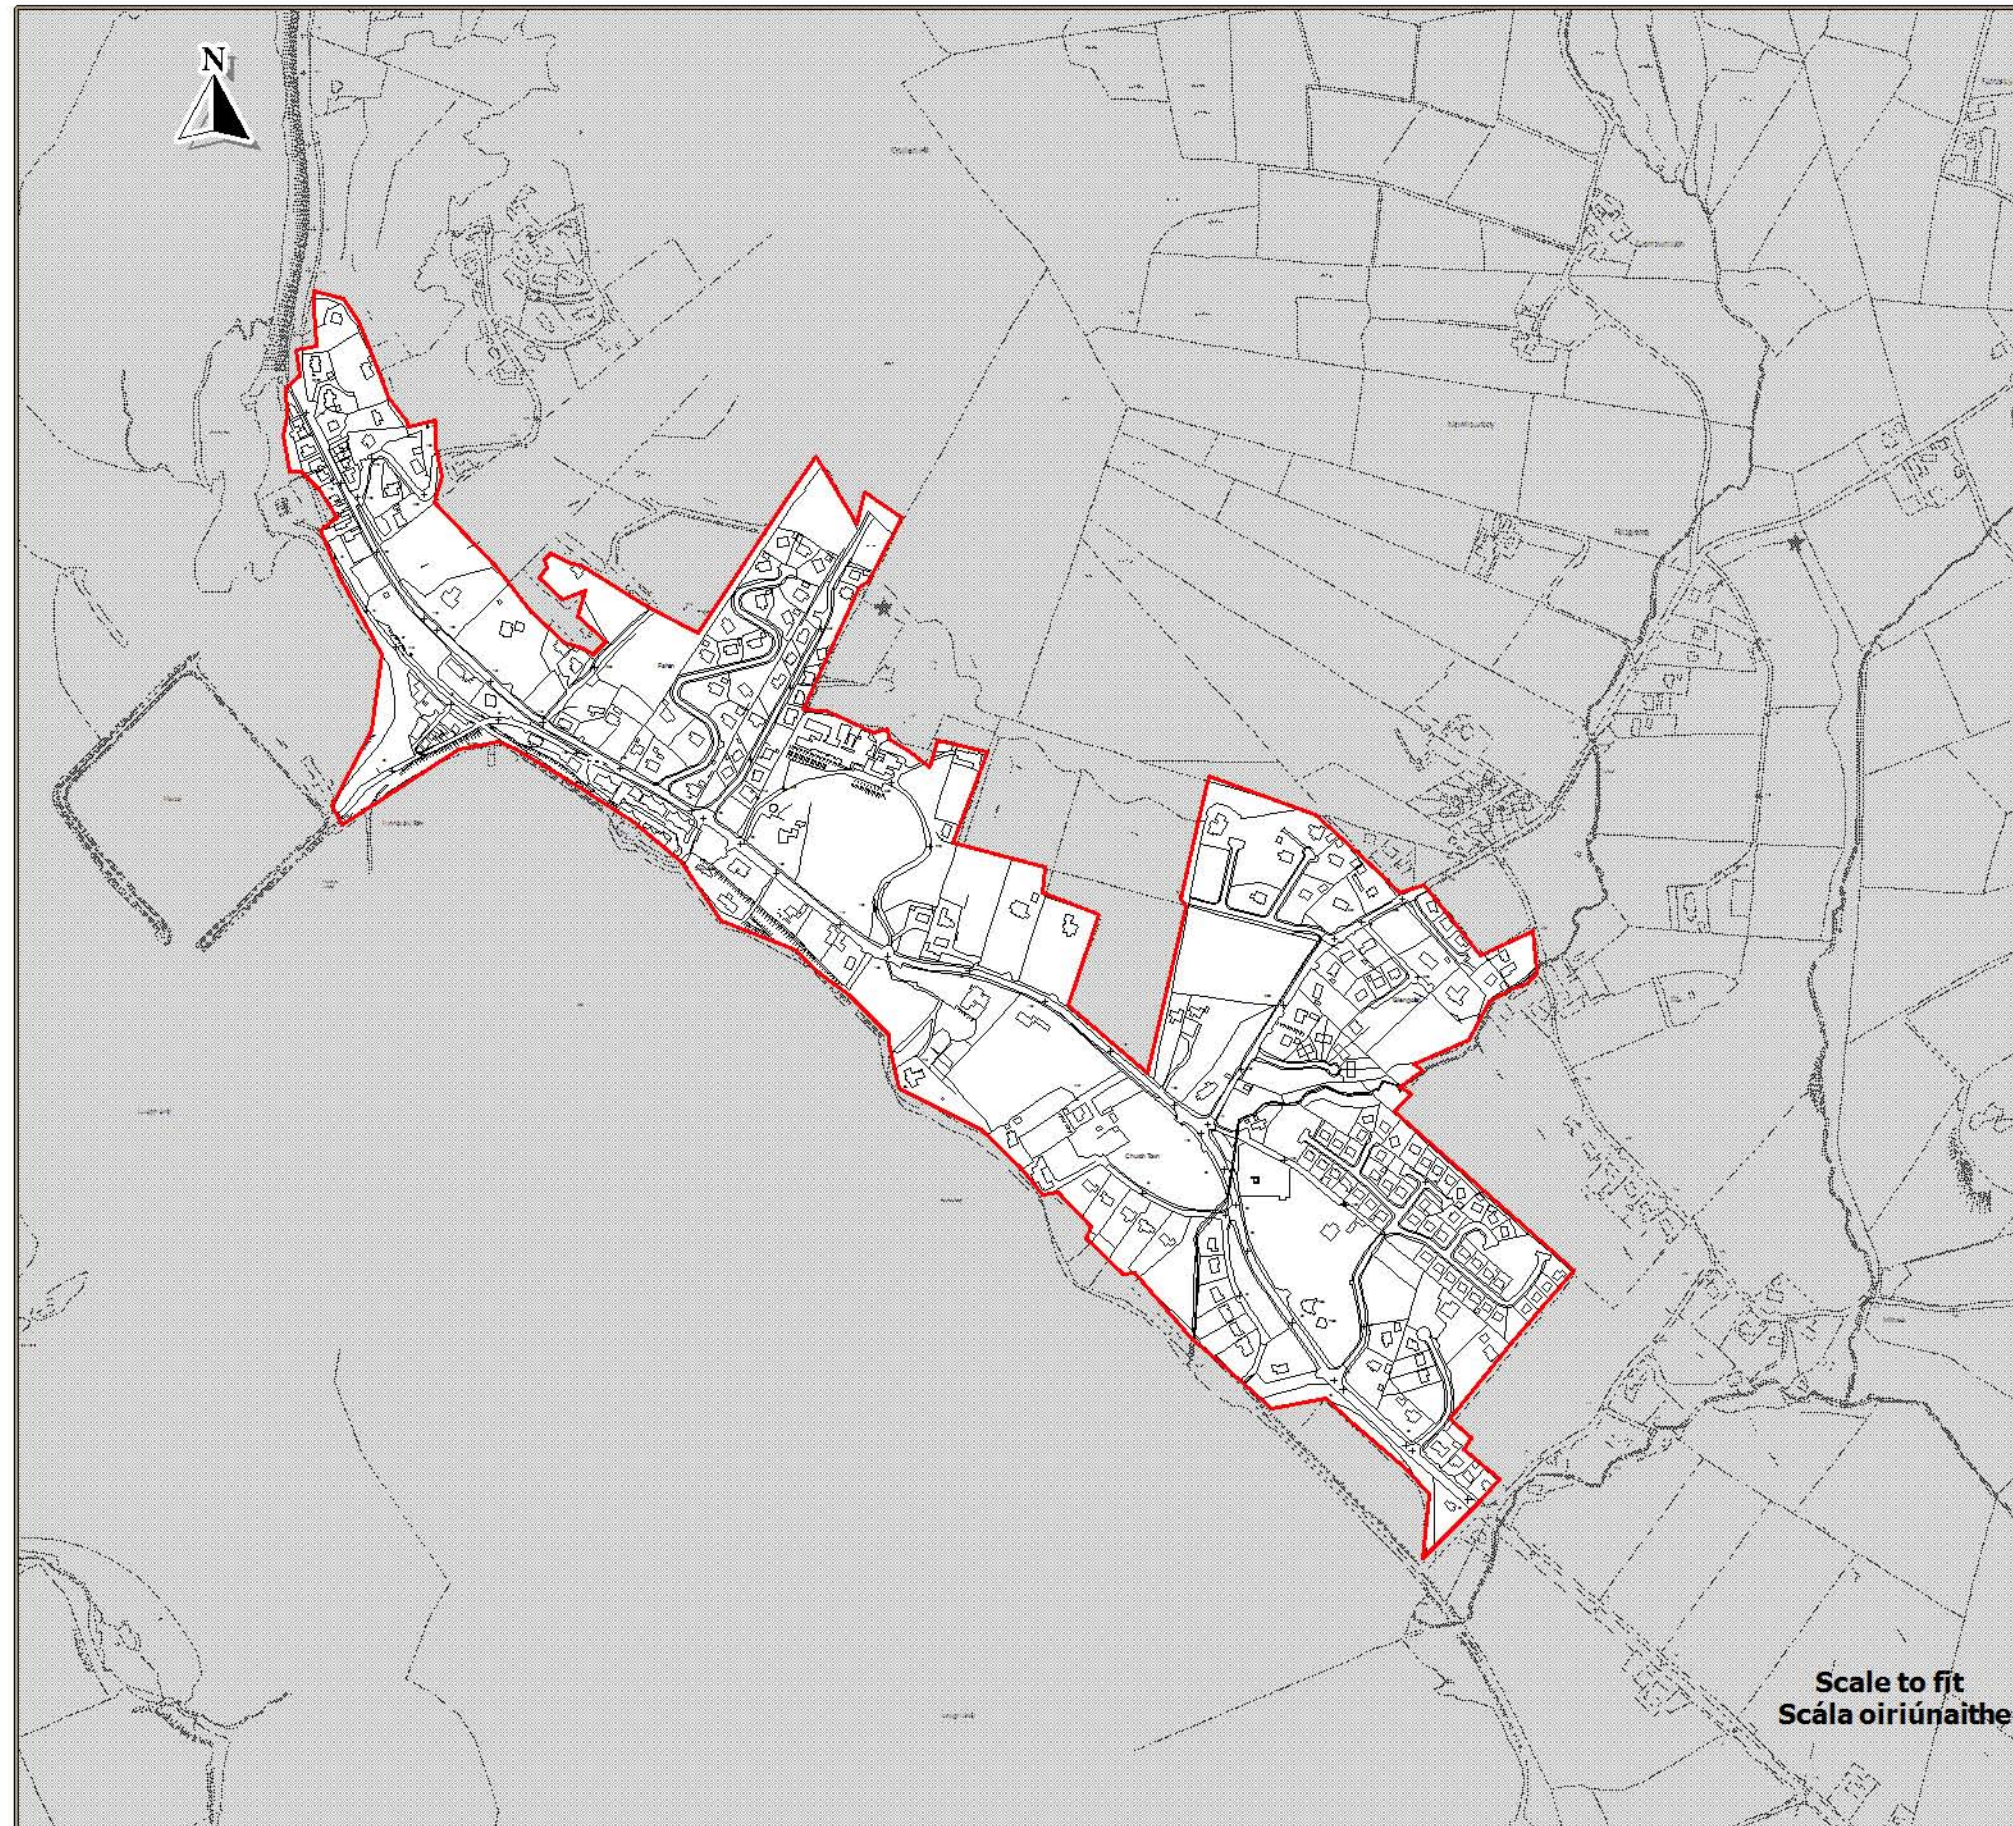

**Draft County Donegal  
Development Plan  
2018 - 2024**

**Dréacht Plean Forbartha  
Contae Dhún na nGall  
2018 - 2024**

Layer 3 - Map 15.37  
Sraith 3 - Léarscáil 15.37

**Fahan  
Fathain**

Settlement Framework  
Creatlach Lonnaíochta

Settlement Boundary  
Teorainn Lonnaíochta

Scale to fit  
Scála oiriúnaithe