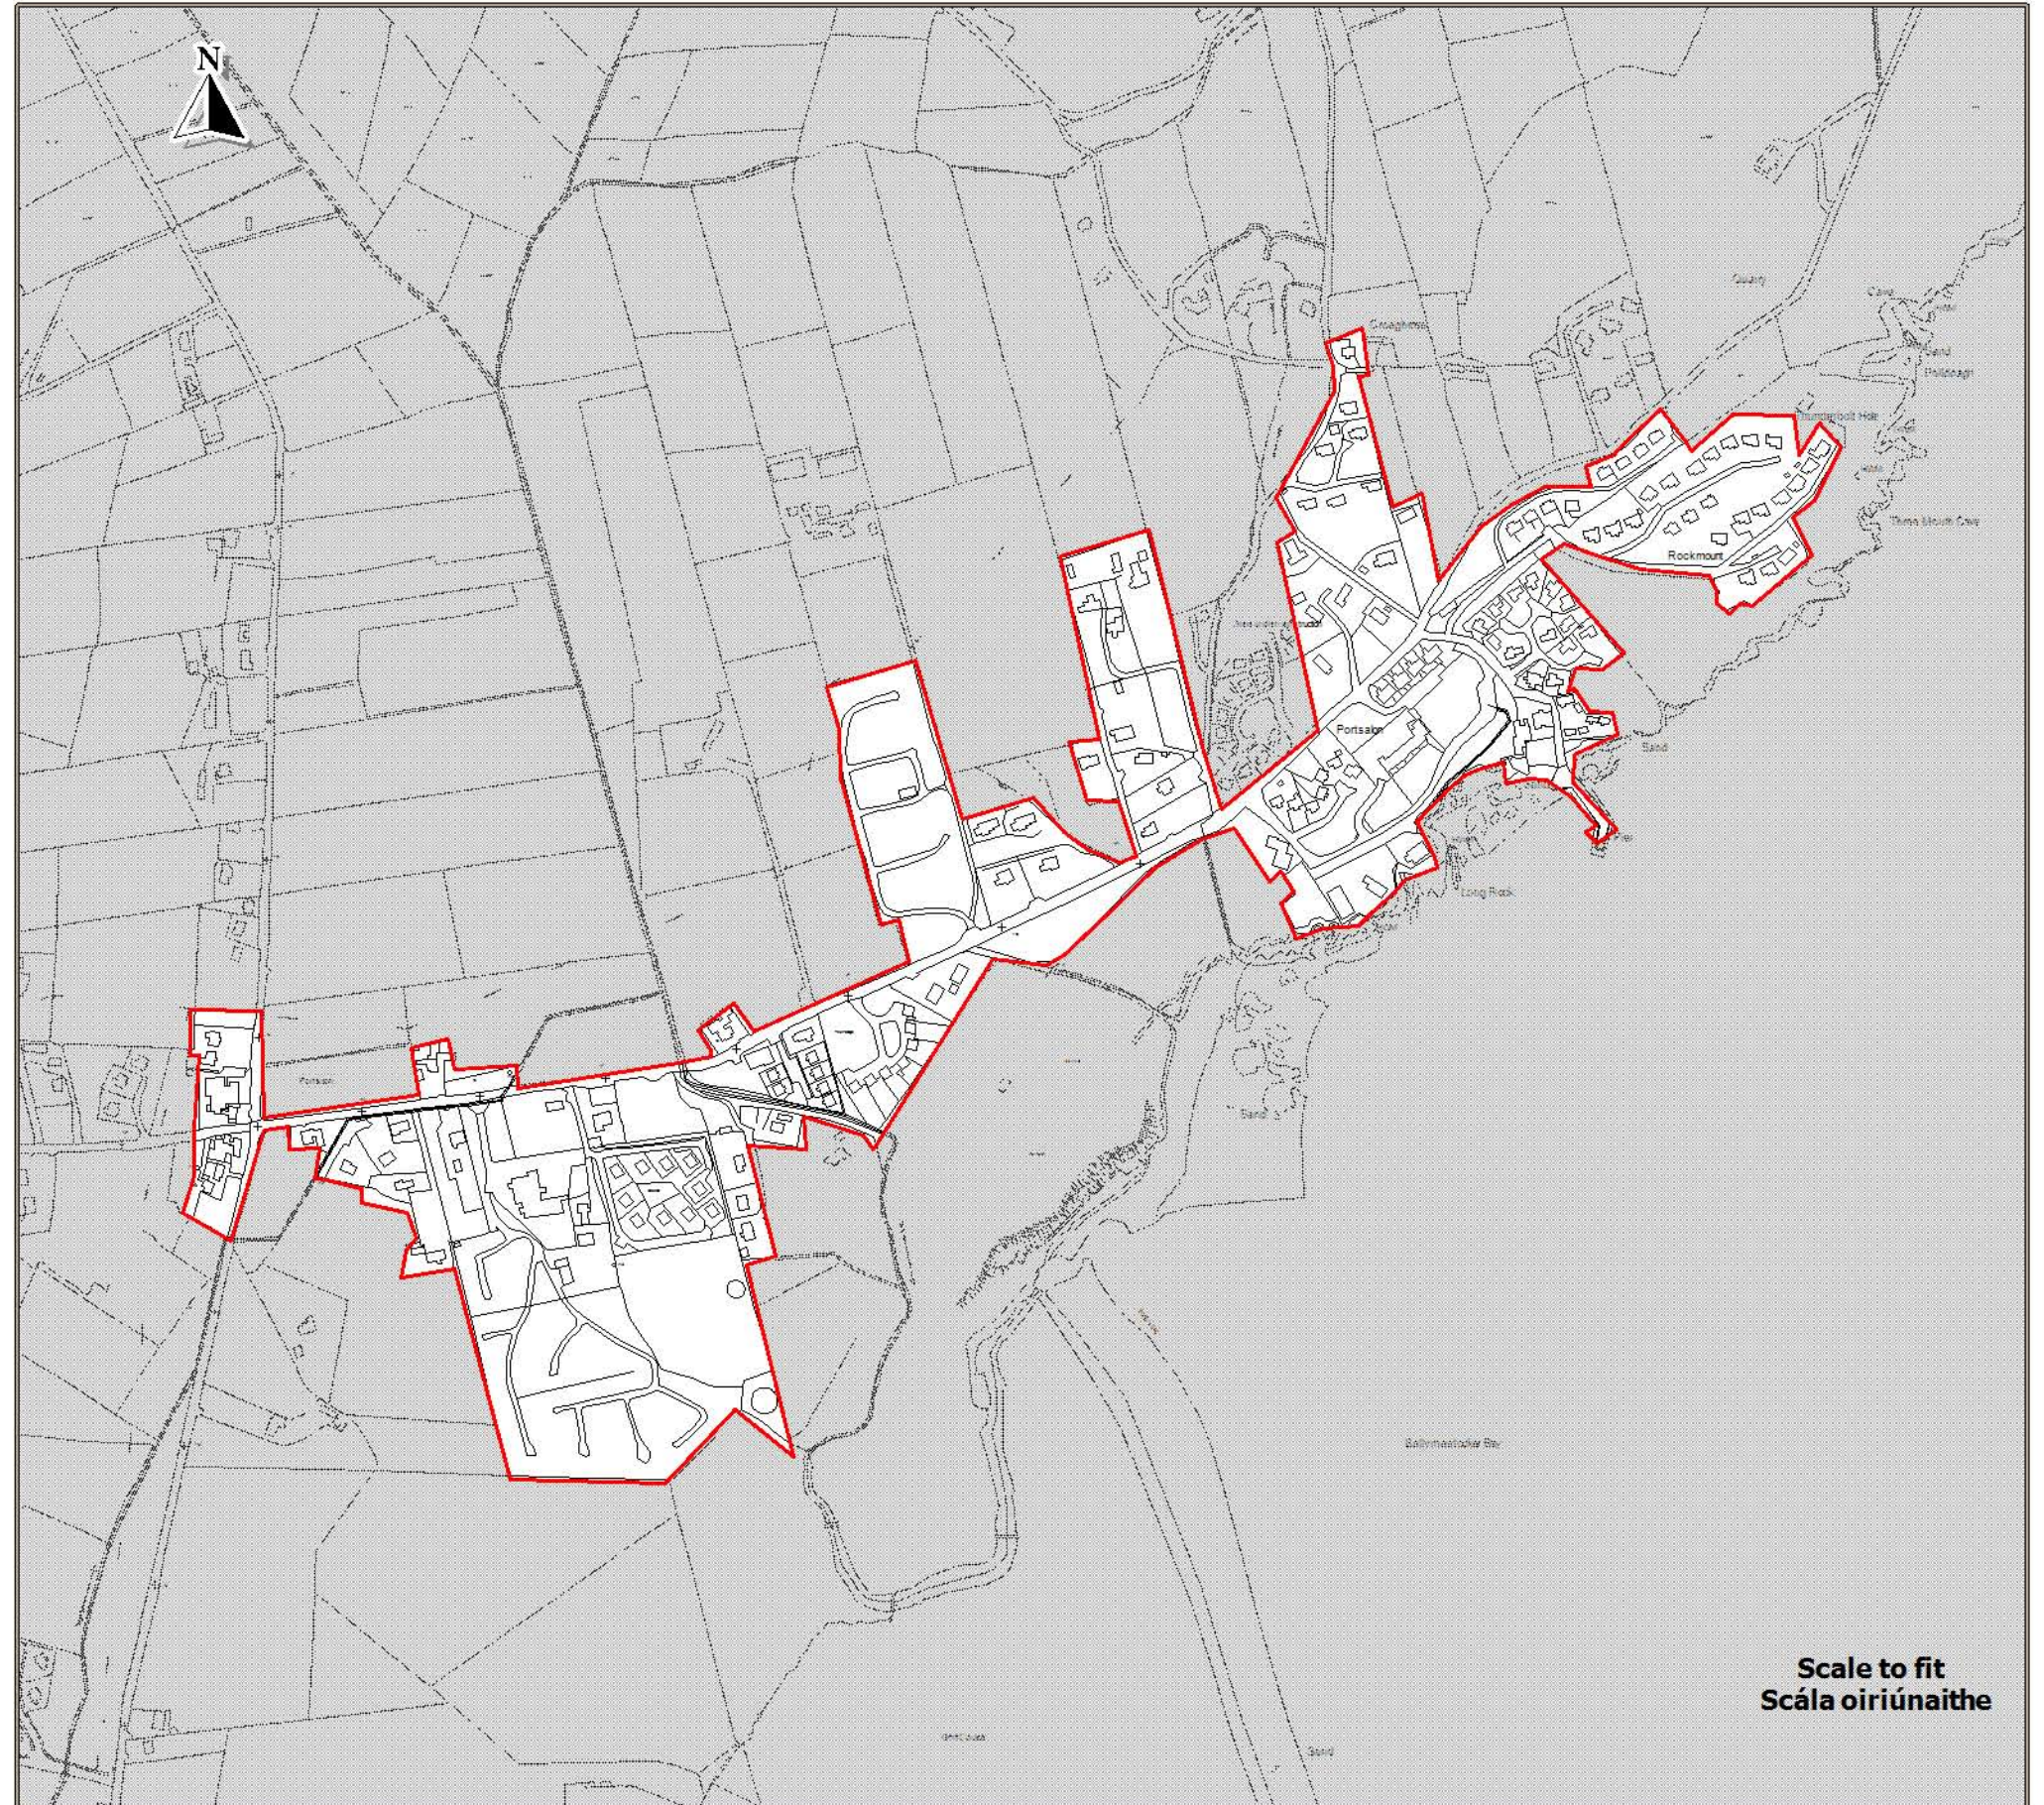

**Draft County Donegal
Development Plan
2018 - 2024**

**Dréacht Plean Forbartha
Contae Dhún na nGall
2018 - 2024**

Layer 3 - Map 15.55
Sraith 3 - Léarscáil 15.55

**Portsalon
Port an tSalainn**

Settlement Framework
Creatlach Lonnaíochta

 Settlement Boundary
Teorainn Lonnaíochta

Scale to fit
Scála oiriúnaithe