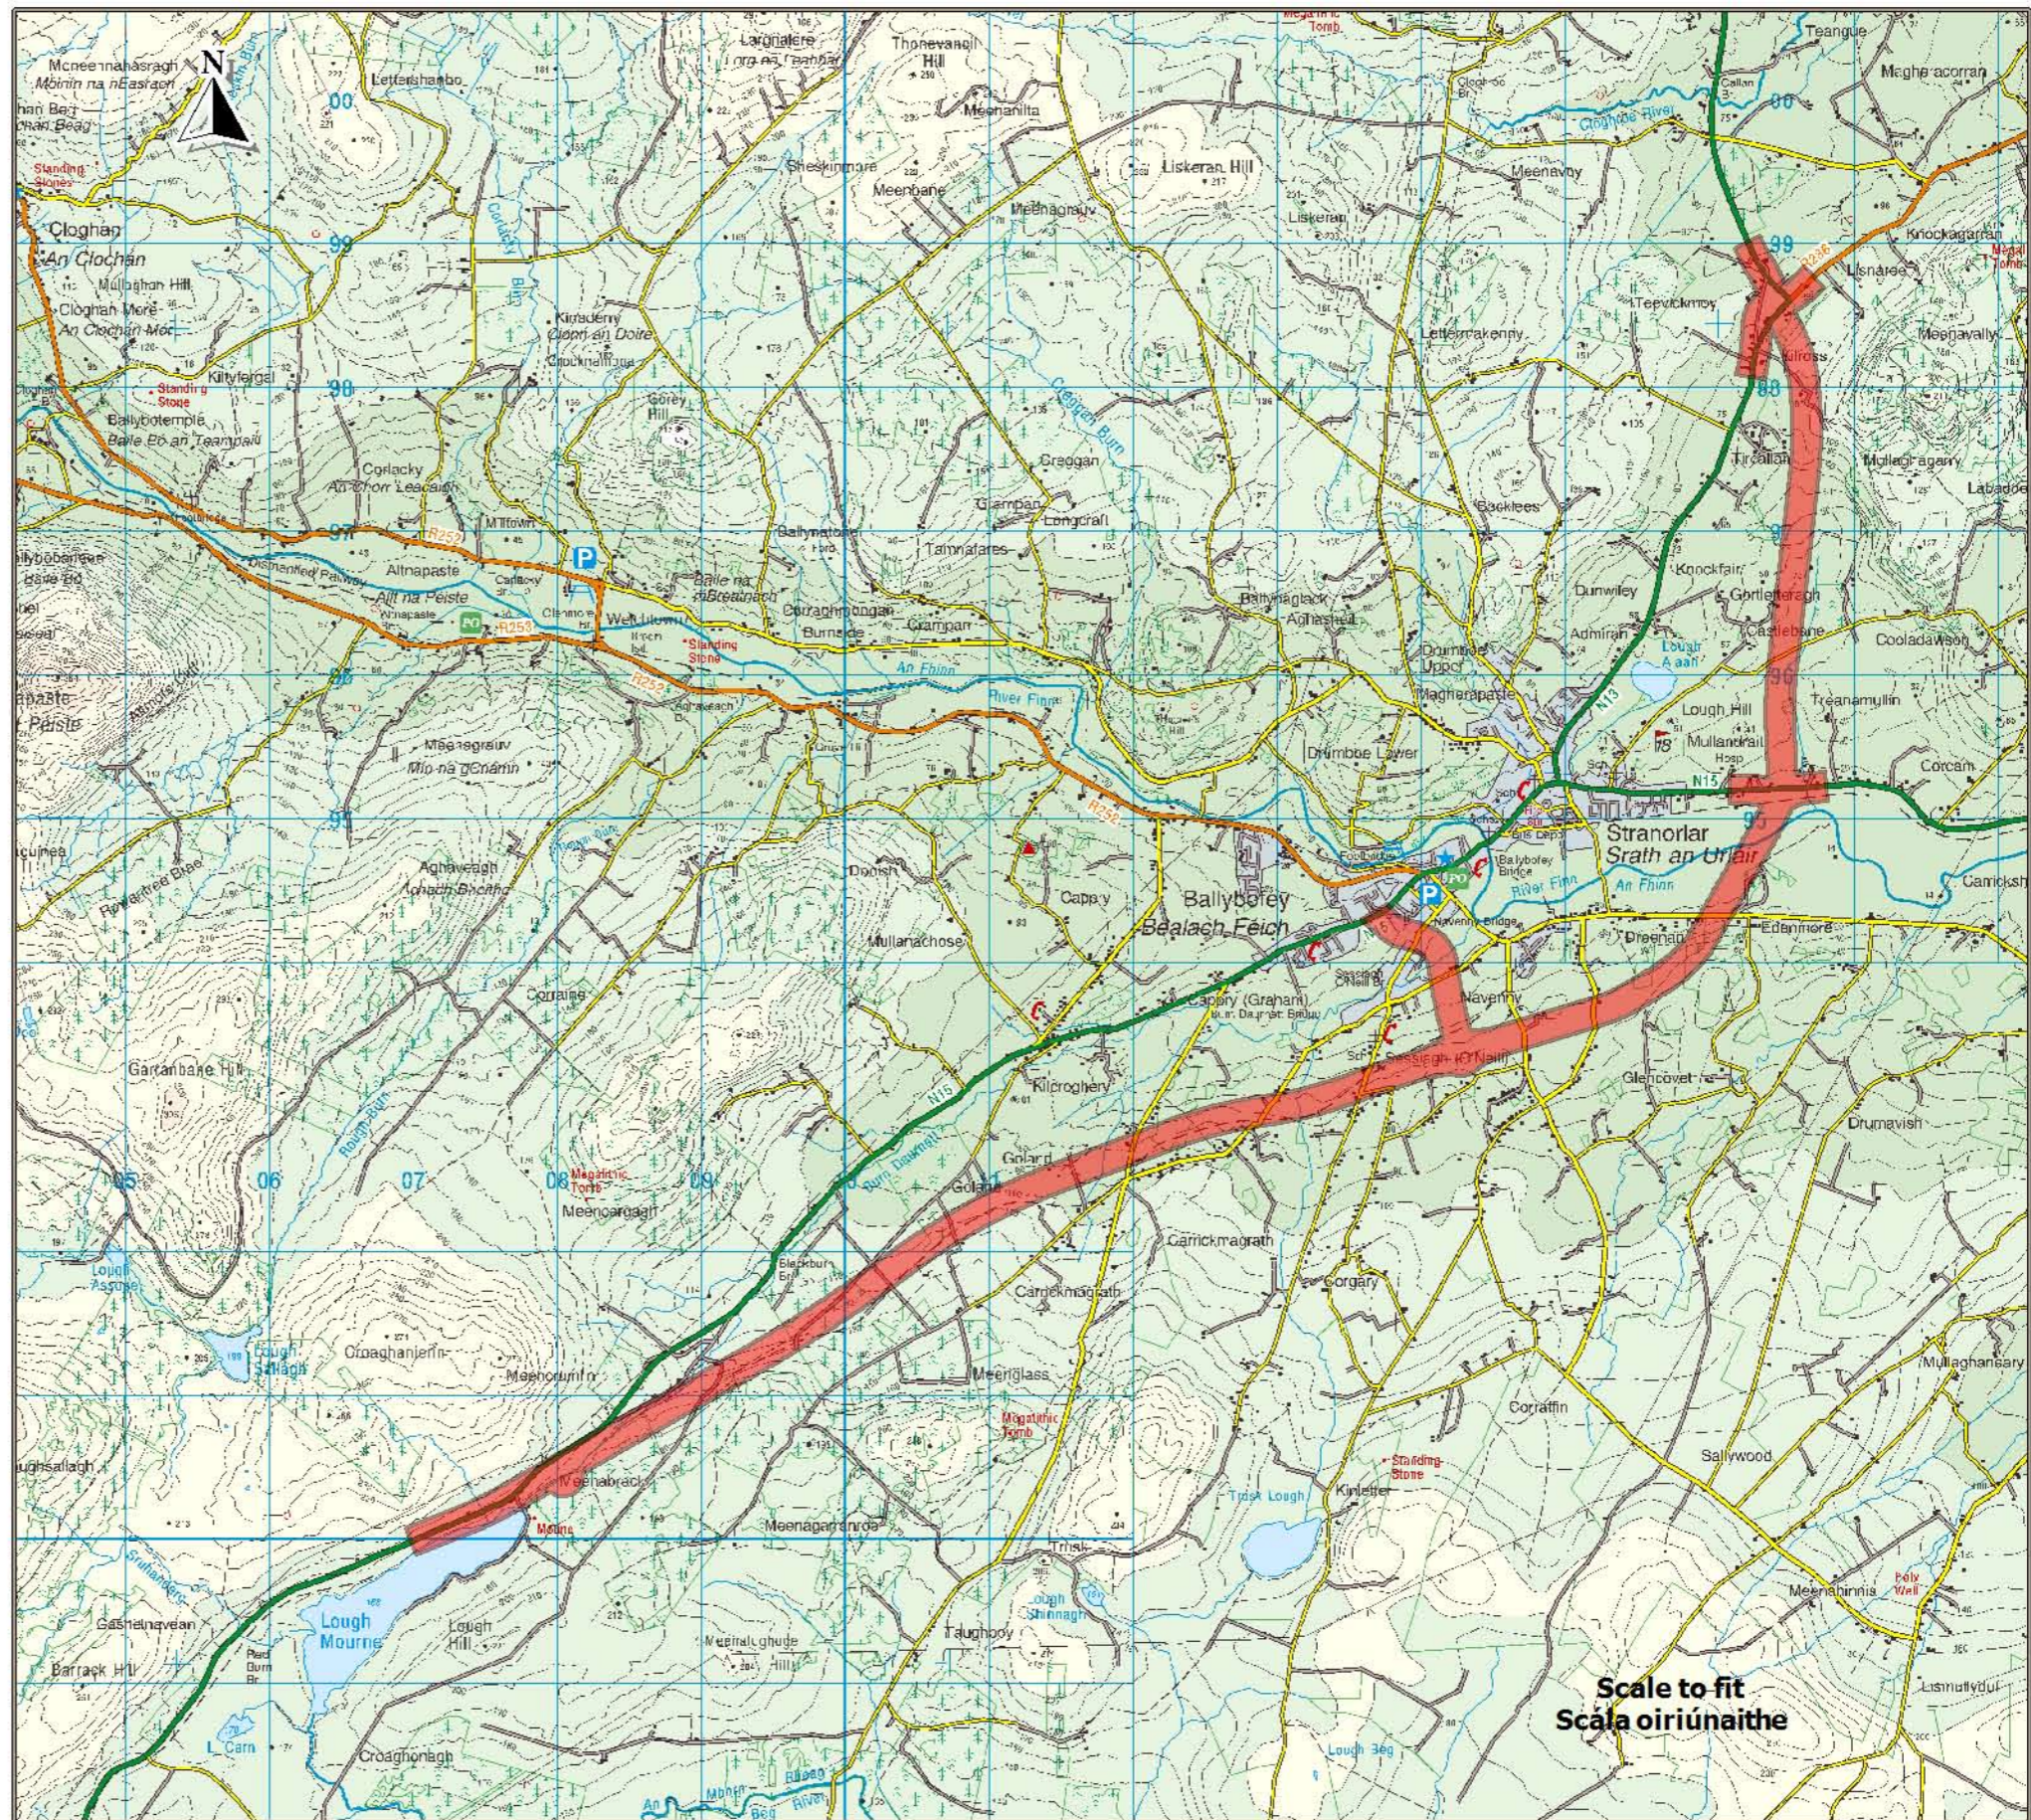

**Draft County Donegal
Development Plan
2018 - 2024**

**Dréacht Plean Forbartha
Contae Dhún na nGall
2018 - 2024**

**Map 5.1.5
Léarscáil 5.1.5**

**N13-N15 Ballybofey
Stranorlar Bypass
N13-N15 Seachbhóthar
Bhealach Féich Shrath an Urláir**

Routes & Corridors
Mapped for Reservation
Bealaí agus Slíte Léarscáilithe
d'Fhorchoimeád

**Scale to fit
Scala oiriúnaithe**