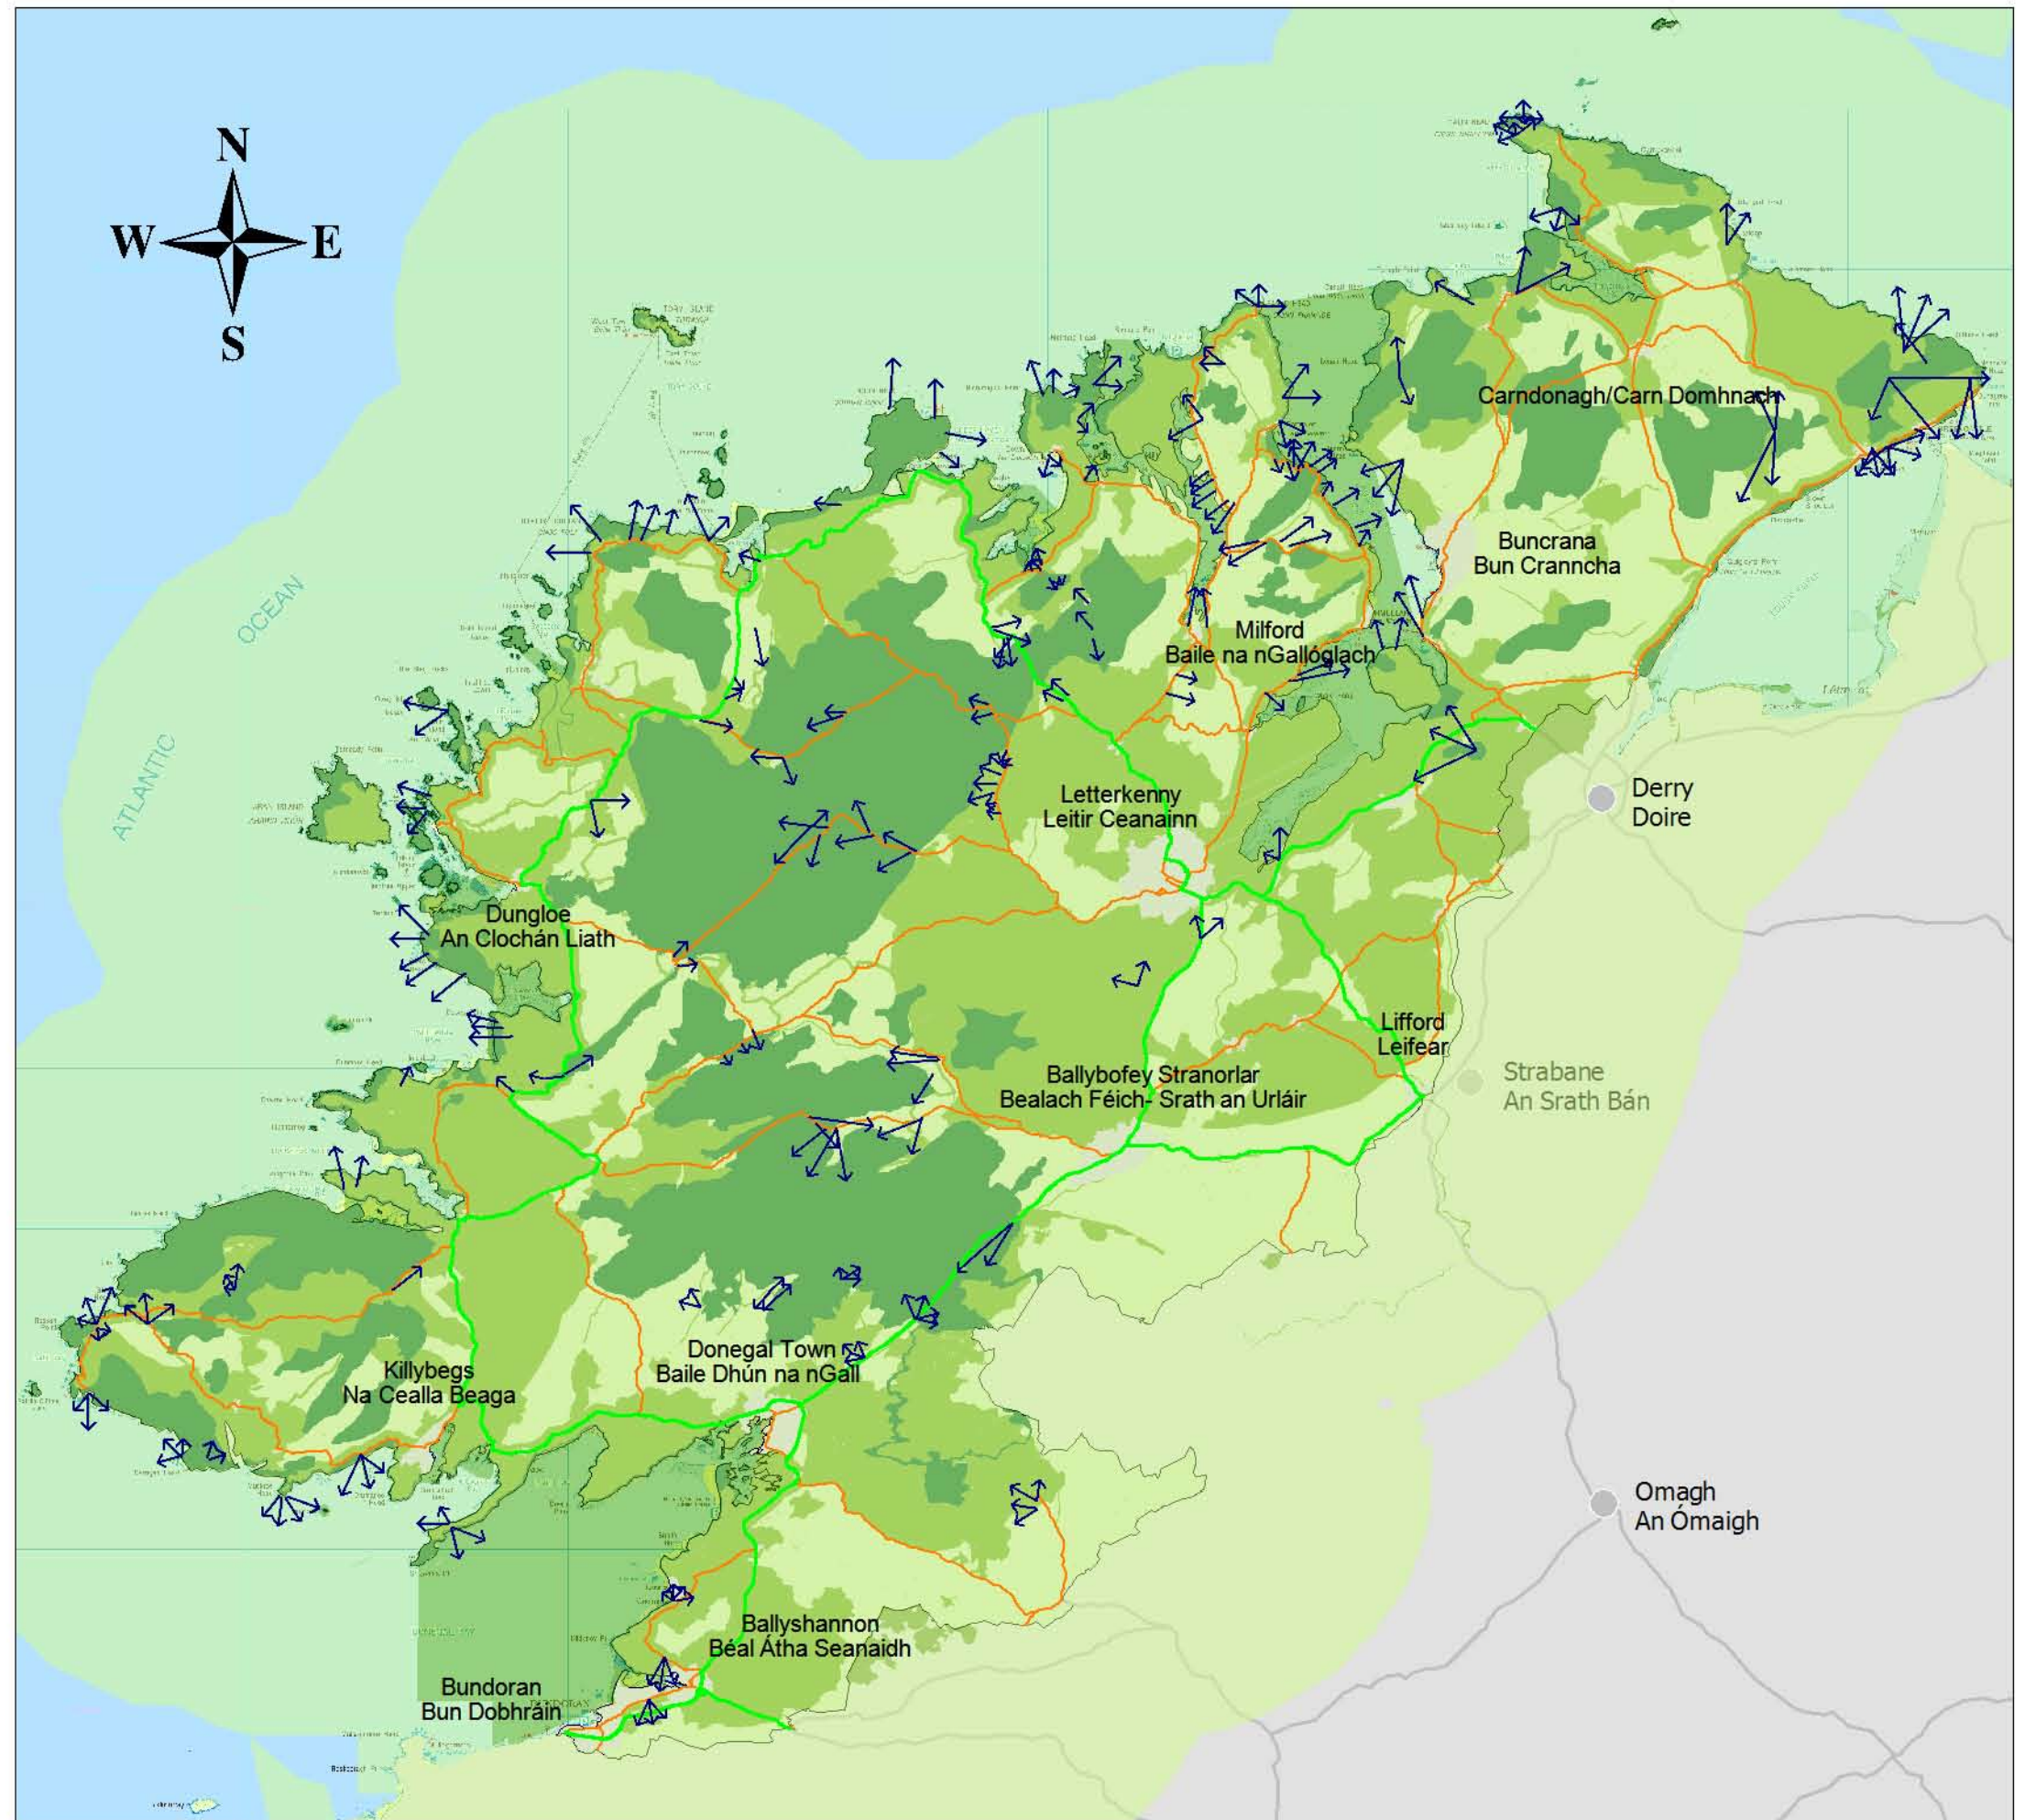

Draft County Donegal Development Plan 2018 - 2024

Dréacht Plean Forbartha Contae Dhún na nGall 2018 - 2024

Map 7.1.1 Scenic Amenity

Léarscáil 7.1.1 Conláiste Scéimhe

Legend

-  Areas of Especially High Scenic Amenity (EHSA) **Limistéar Conláiste Go háairithe Ardscéimhe**
-  Areas of High Scenic Amenity (HSA) **Limistéar Conláiste Ardscéimhe**
-  Areas of Moderate Scenic Amenity (MSA) **Limistéar Conláiste Measartha Scéimhe**
-  National Secondary/Bóithre Náisiúnta
-  Regional Roads/Bóithre Réigiúnacha
-  Views **Radhairc**

Source - Donegal County Council
 Foinsé - Comhairle Chontae Dhún na nGall

Ordnance Survey Ireland data reproduced under OSI Licence Number 2017/02/CCMA/Donegal County Council. Unauthorised reproduction infringes Ordnance Survey Ireland and Government of Ireland copyright. Ordnance Survey Ireland, 2017. Donegal County Council, 2017.
 Sonraí de chuid Shuirbhéireacht Ordánais Éireann arna atáirgeadh faoi Uimhir Cheadúnais SOÉ 2017/02/CCMA Comhairle Contae Dhún na nGall. Má dhéantar é seo a atáirgeadh gan údarás, sáróidh sé cóipcheart Shuirbhéireacht Ordánais Éireann agus Rialtas na hÉireann. Shuirbhéireacht Ordánais Éireann, 2017. Comhairle Contae Dhún na nGall, 2017.
 To be read in conjunction with relevant accompanying text contained in the front section of this appendix as well as other relevant objectives & policies of the CDP.
 Le Léamh i gcomhar leis an téacs ábhartha tionlacain atá chun tosaigh sa chuid seo den aguisín chomh maith le cuspóirí agus beartais ábhartha eile sa PFC.