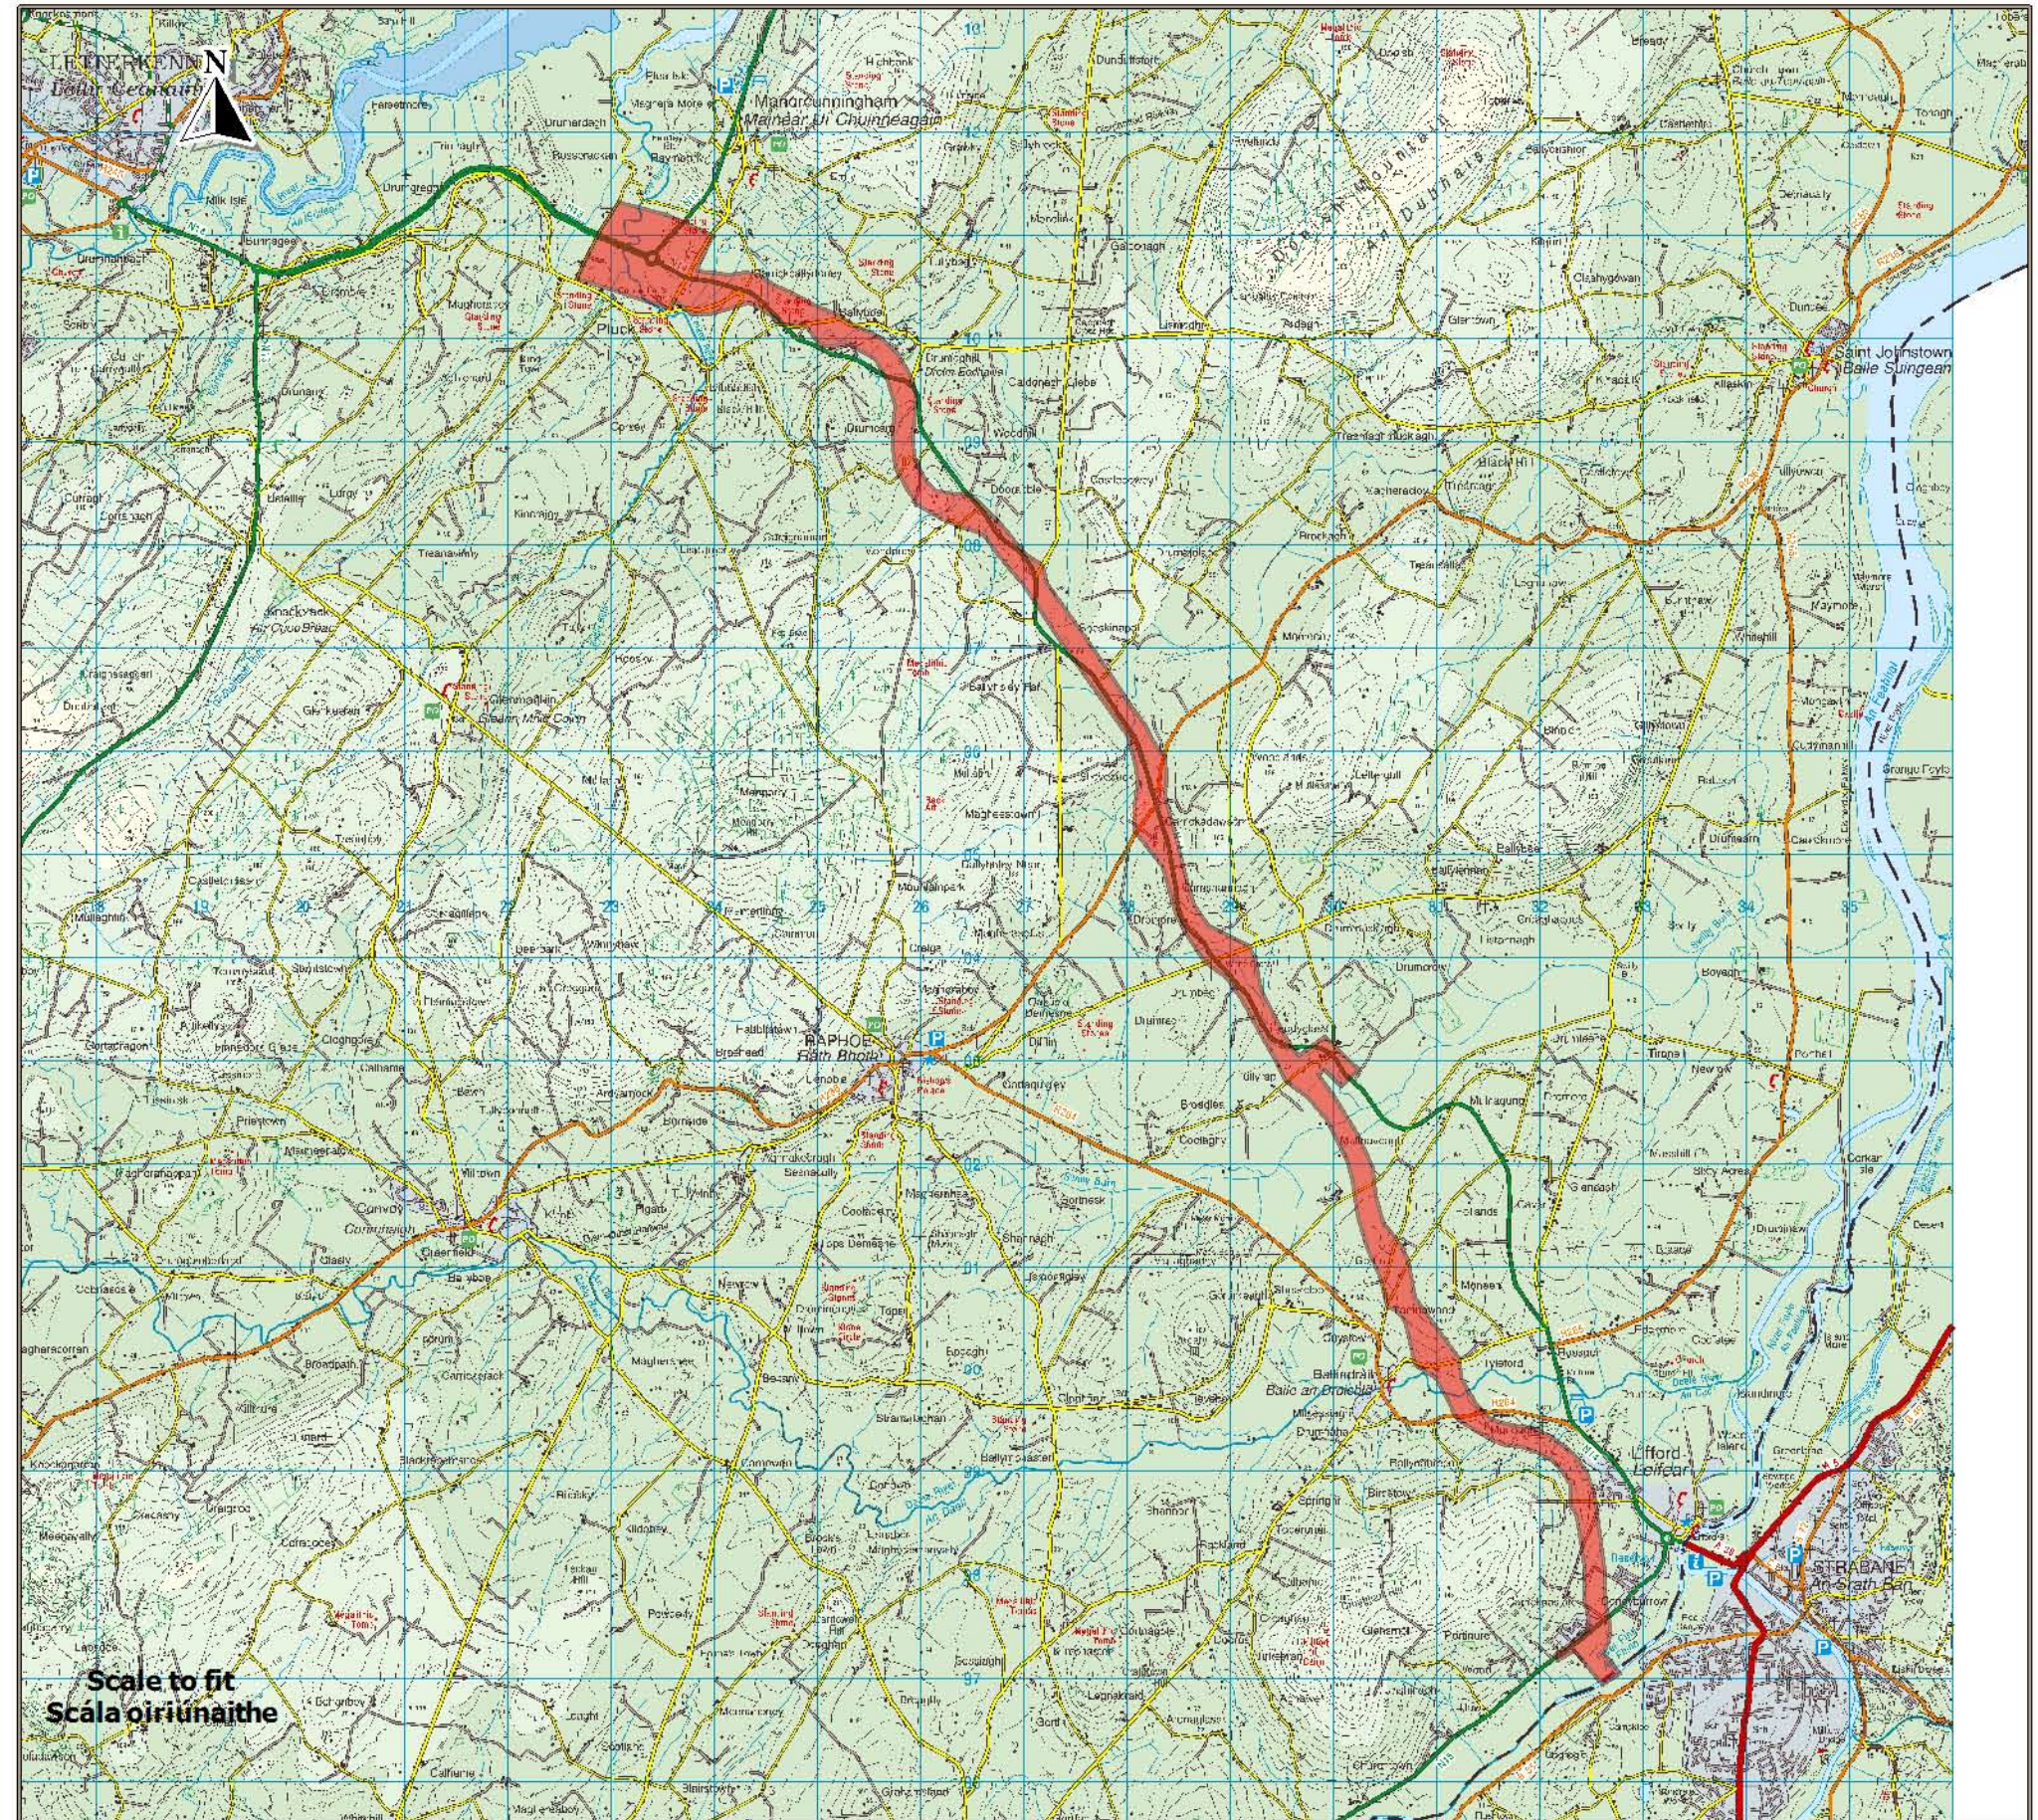

**County Donegal
Development Plan
2018 - 2024**

**Plean Forbartha
Contae Dhún na nGall
2018 - 2024**

**Map 5.1.4
Léarscáil 5.1.4**

**N14 Letterkenny
to Lifford
N14 Leitir Ceanainn
go Leifear**

Routes & Corridors
Mapped for Reservation
Bealaí agus Slíte Léarscáilithe
d'Fhorchoimeád

Source - Donegal County Council
Foinse - Comhairle Chontae Dhún na nGall

Ordnance Survey Ireland data reproduced under OSI Licence Number 2018/02/CCMA/Donagall County Council. Unauthorised reproduction infringes Ordnance Survey Ireland and Government of Ireland copyright. Ordnance Survey Ireland, 2018. Donegal County Council, 2018.
Sonraí de chuid Shuirbhíreacht Ordnaís Éireann arna atáirgeadh faoi Uimhir Cheadúnais SOE 2018/02/CCMA Comhairle Contae Dhún na nGall. Má dhéantar é seo a atáirgeadh gan údarás, sároidh sé coilpcheart Shuirbhíreacht Ordnaís Éireann agus Rialtas na hÉireann. Shuirbhíreacht Ordnaís Éireann, 2018. Comhairle Contae Dhún na nGall, 2018.