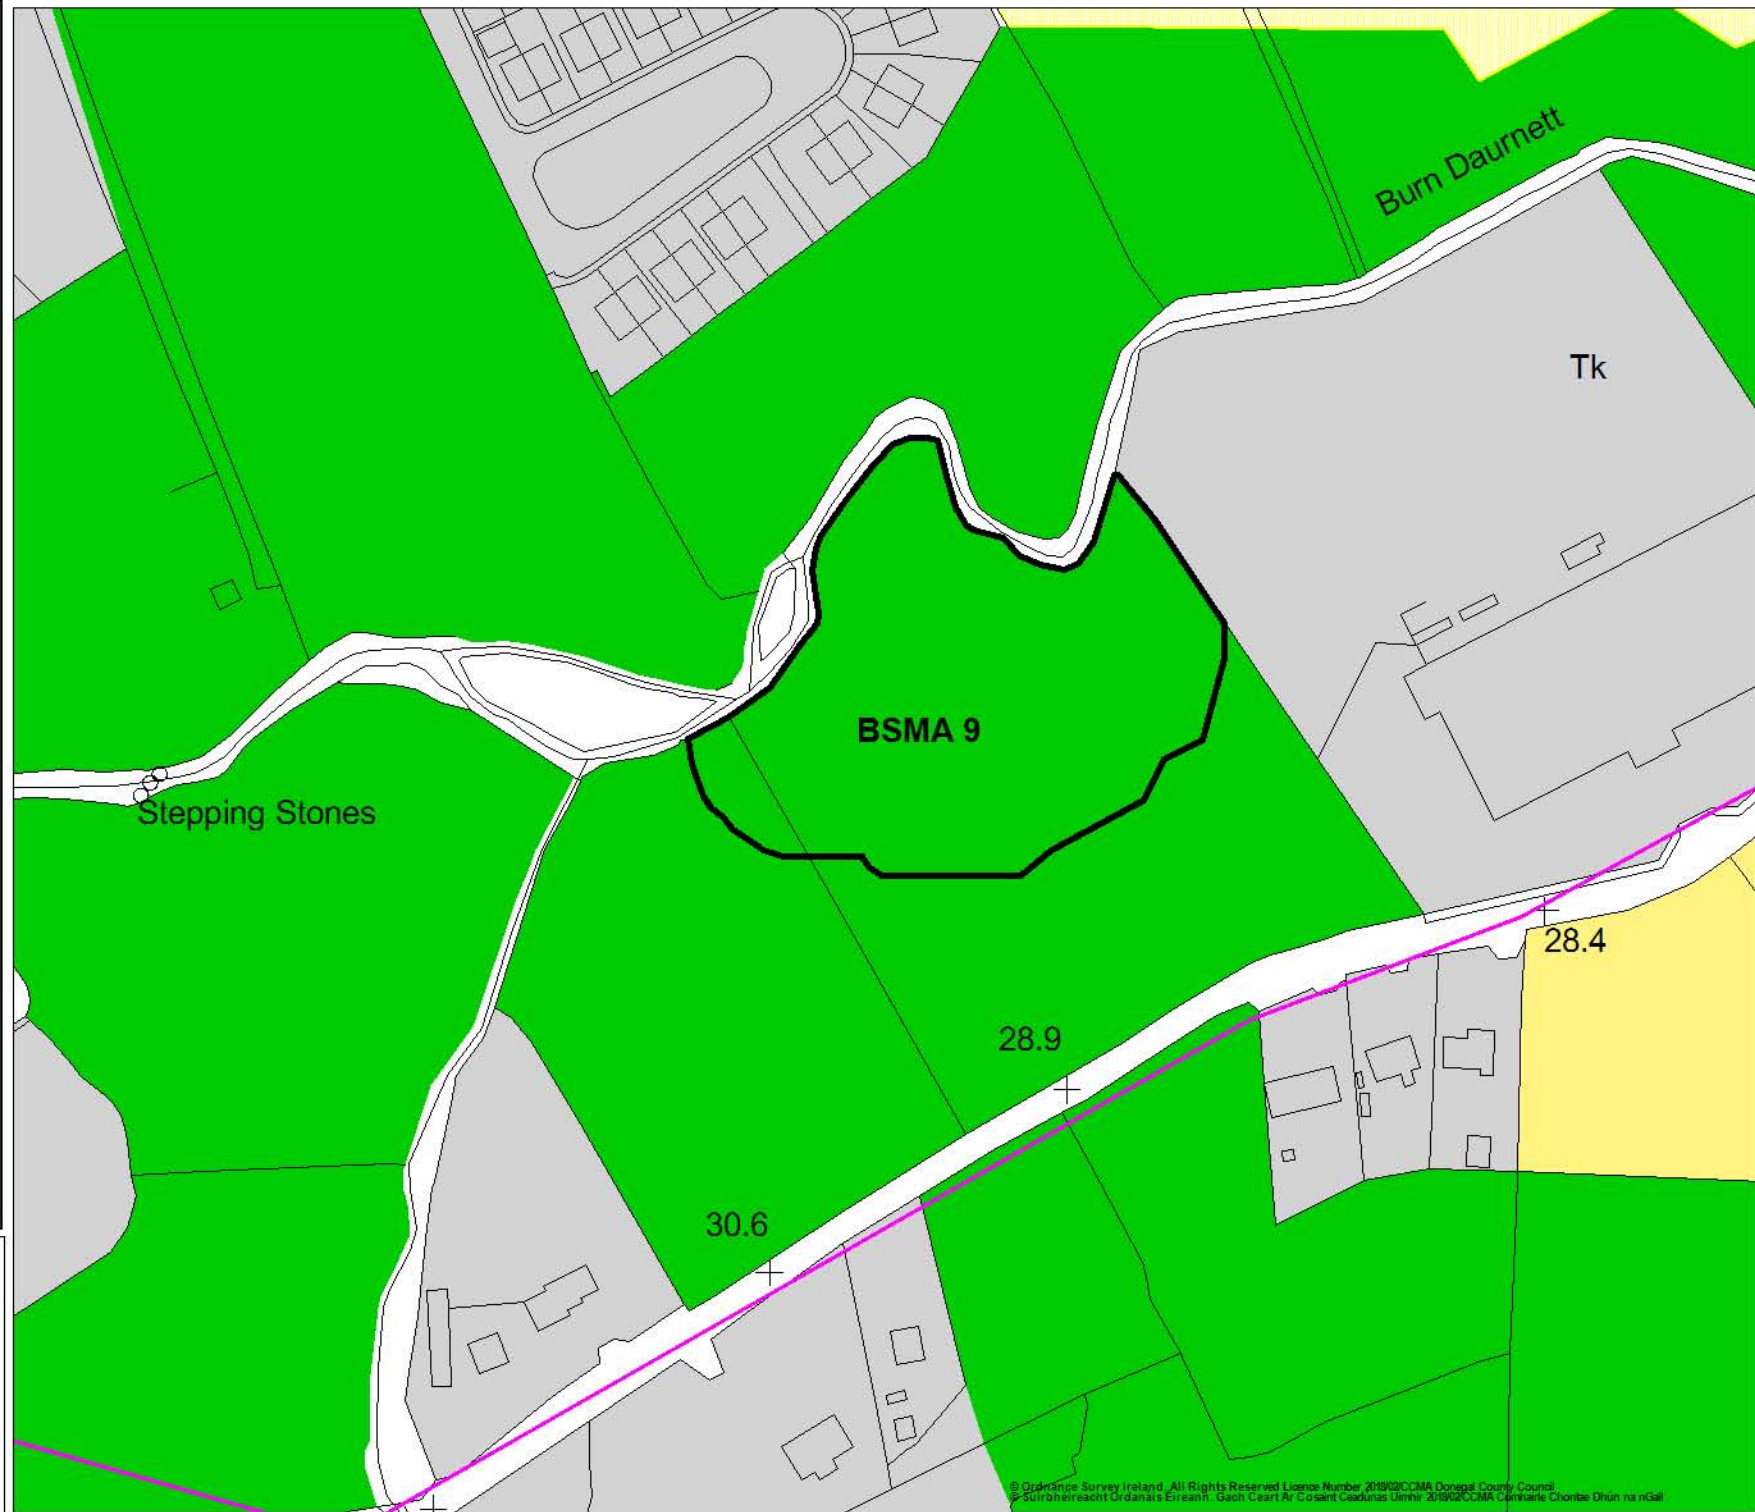

Legend/Eochair Eolais

 Site of Proposed
Material Alterations
Suíomh na Molta
Athrú Ábhar

The Draft Seven Strategic Towns Local Area Plan 2018-2024

Dréachtphlean Limistéir Áitiúil na Seacht mBaile Straitéiseacha 2018-2024