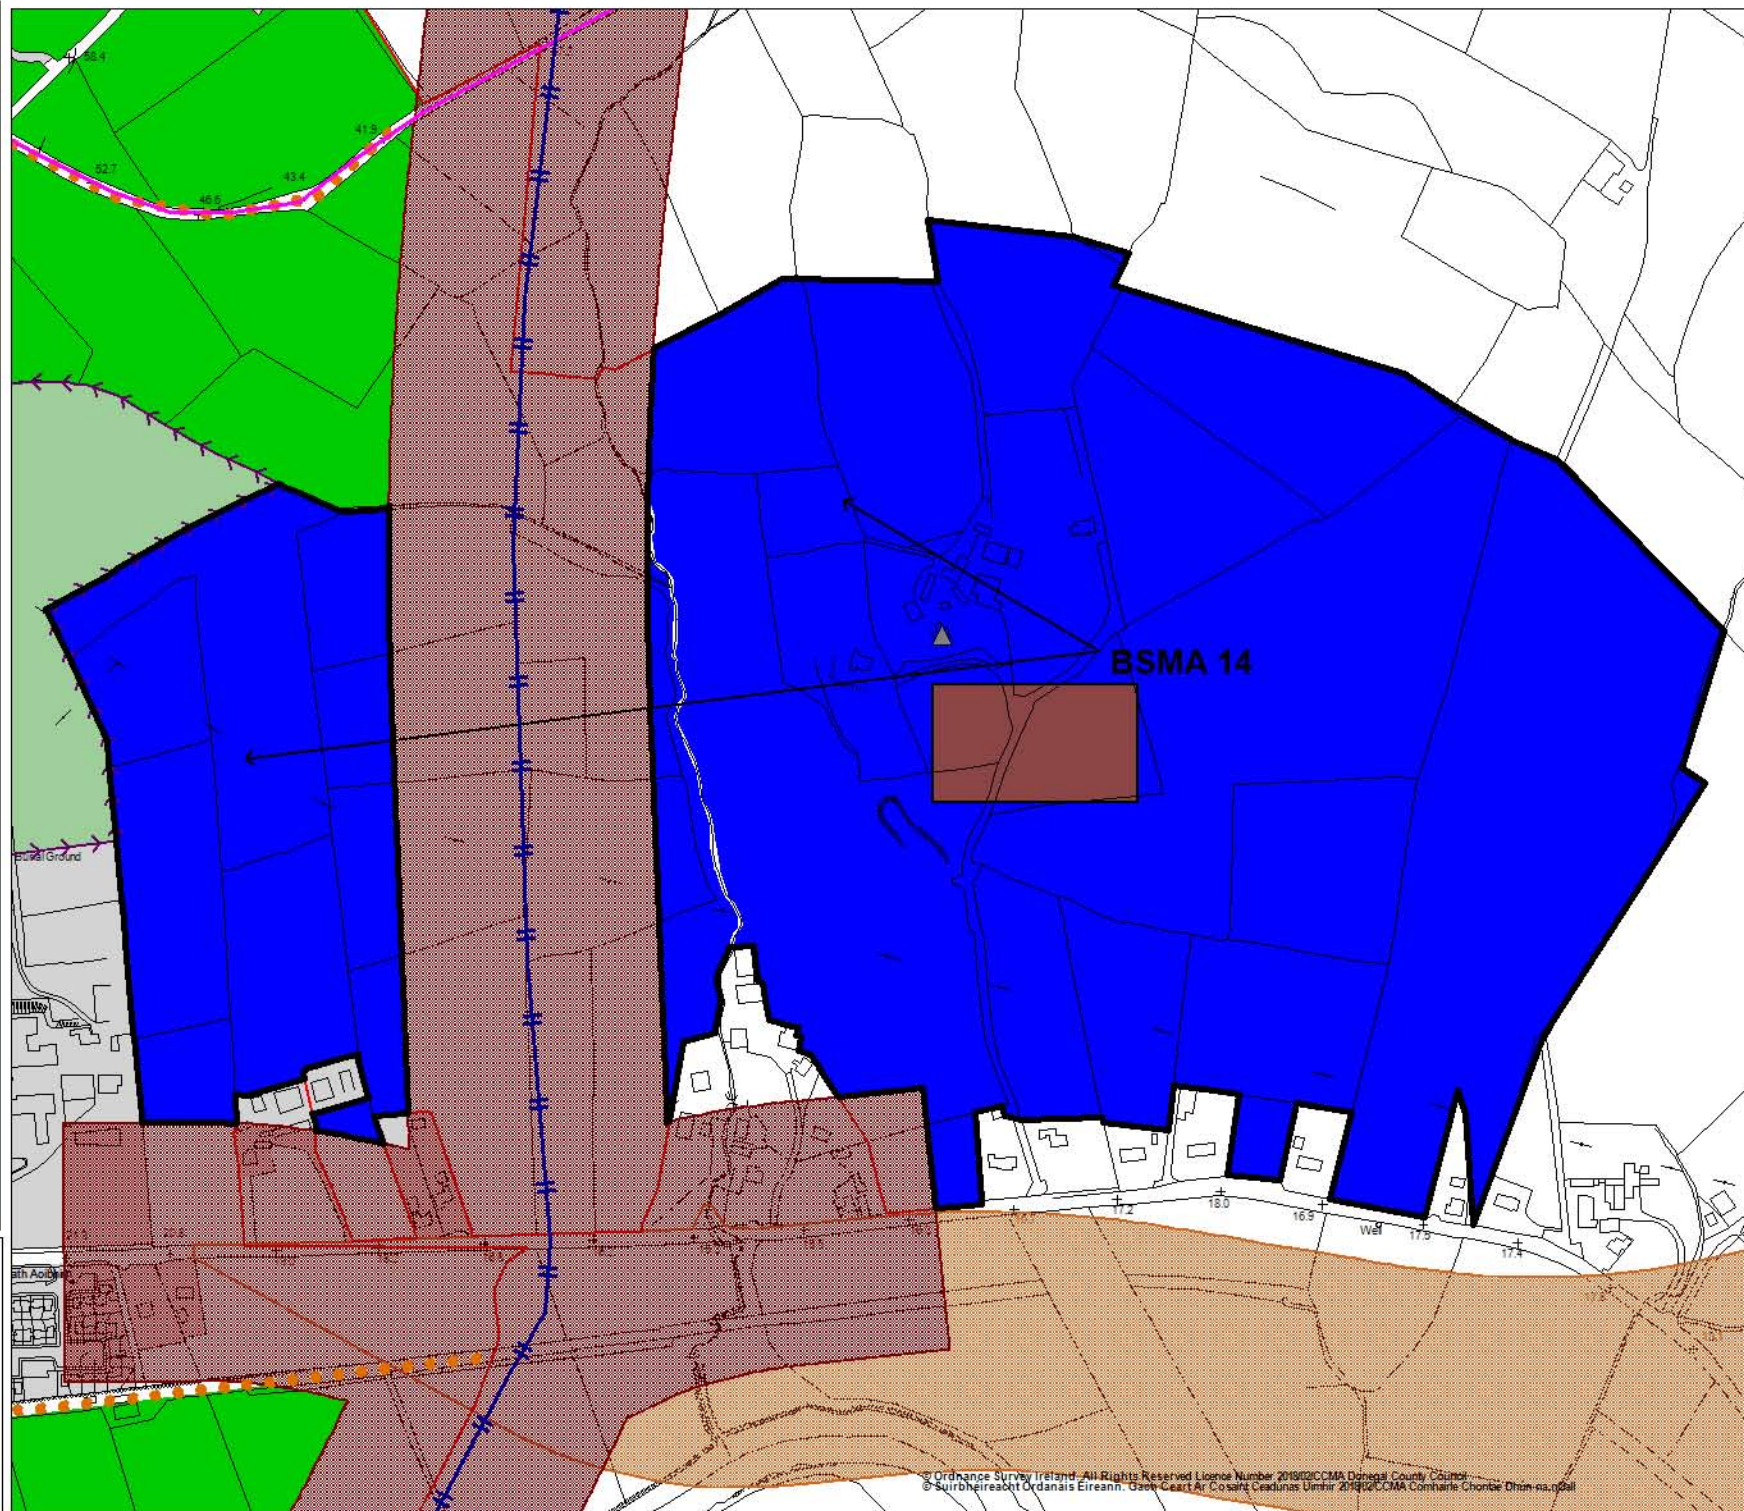

The Draft Seven
Strategic
Towns
Local Area Plan
2018-2024

Dréachtphlean Limistéir
Áitiúil na Seacht mBaile
Straitéiseacha
2018-2024

Ballybofey-
Stranorlar

Bhealach Féich
-Srath an Uriáir

Proposed
Material Alteration
BSMA 14

Athrú Ábhartha Beartaithe
BSMA 14

Amend the zoning of
lands from 'Strategic
Economic Development
Opportunity Site
(SEDOS) to
'Local Environment'

Leasaigh críosú talún ó 'Láithreán
Deise Forbartha Eacnamaíochta
Straitéiseí (SEDOS)' go
'Timpeallacht Áitiúil'

Legend/Eochair Eolais

Site of Proposed
Material Alterations
Suíomh na Molta
Athrú Ábhar