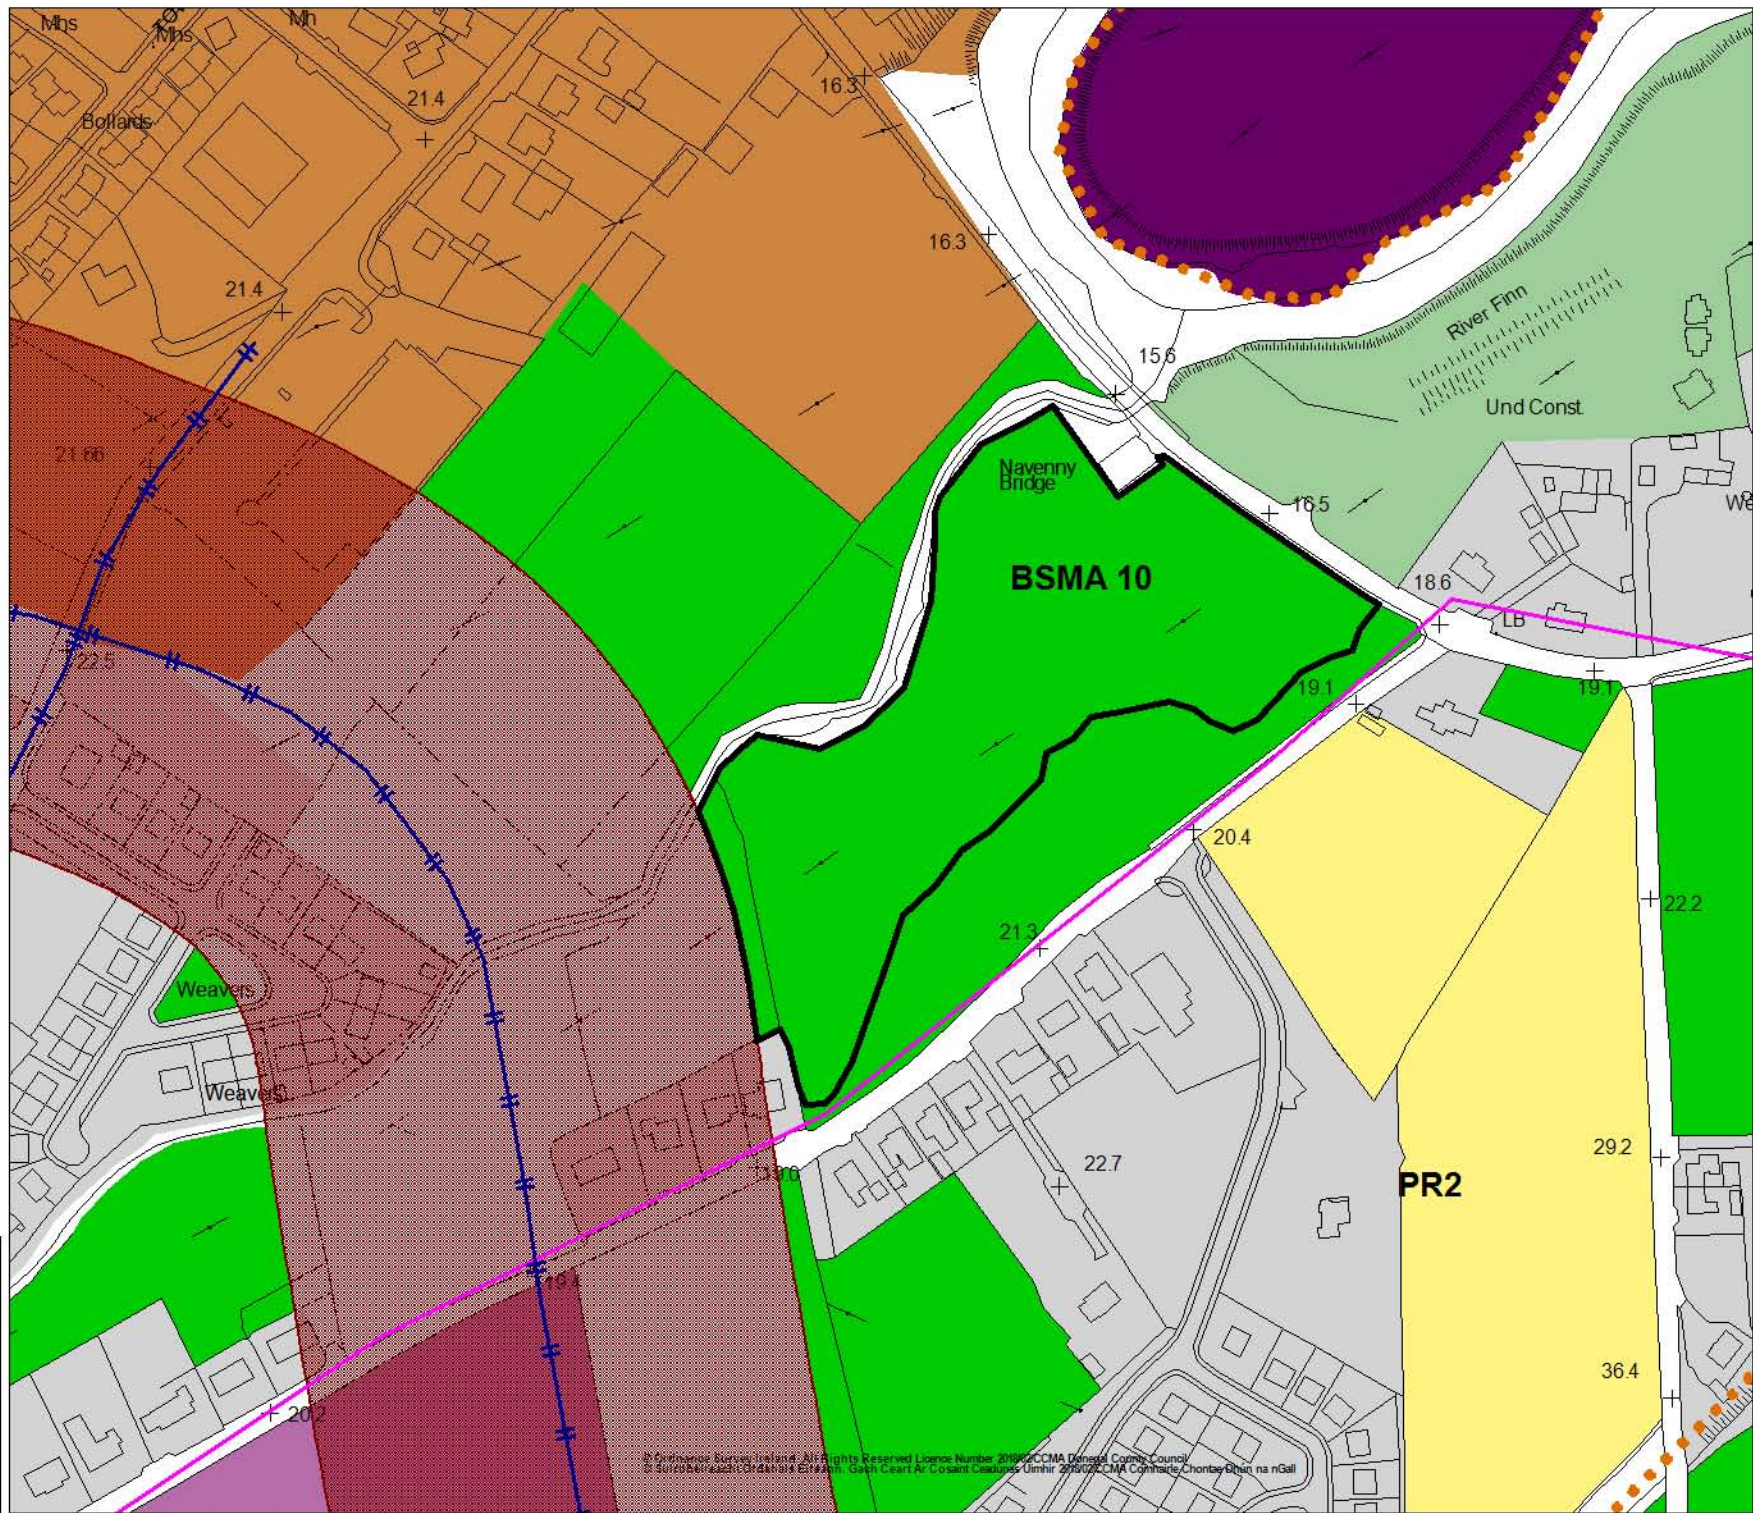

The Draft Seven Strategic Towns Local Area Plan 2018-2024

Dréachtphlean Limistéir Áitiúil na Seacht mBaile Straitéiseacha 2018-2024

Ballybofey-Stranorlar

Bhealach Féich -Srath an Urláir

Proposed Material Alteration BSMA 10

Athrú Ábhartha Beartaithe BSMA 10

Amend the zoning of lands from 'Local Environment' to 'Recreation and Amenity'

Leasaigh criosú talún ó 'Timpeallacht Áitiúil' go 'Áineas agus Taitneamhacht'

Legend/Eochair Eolais

Site of Proposed Material Alterations
Suíomh na Molta Athrú Ábhar