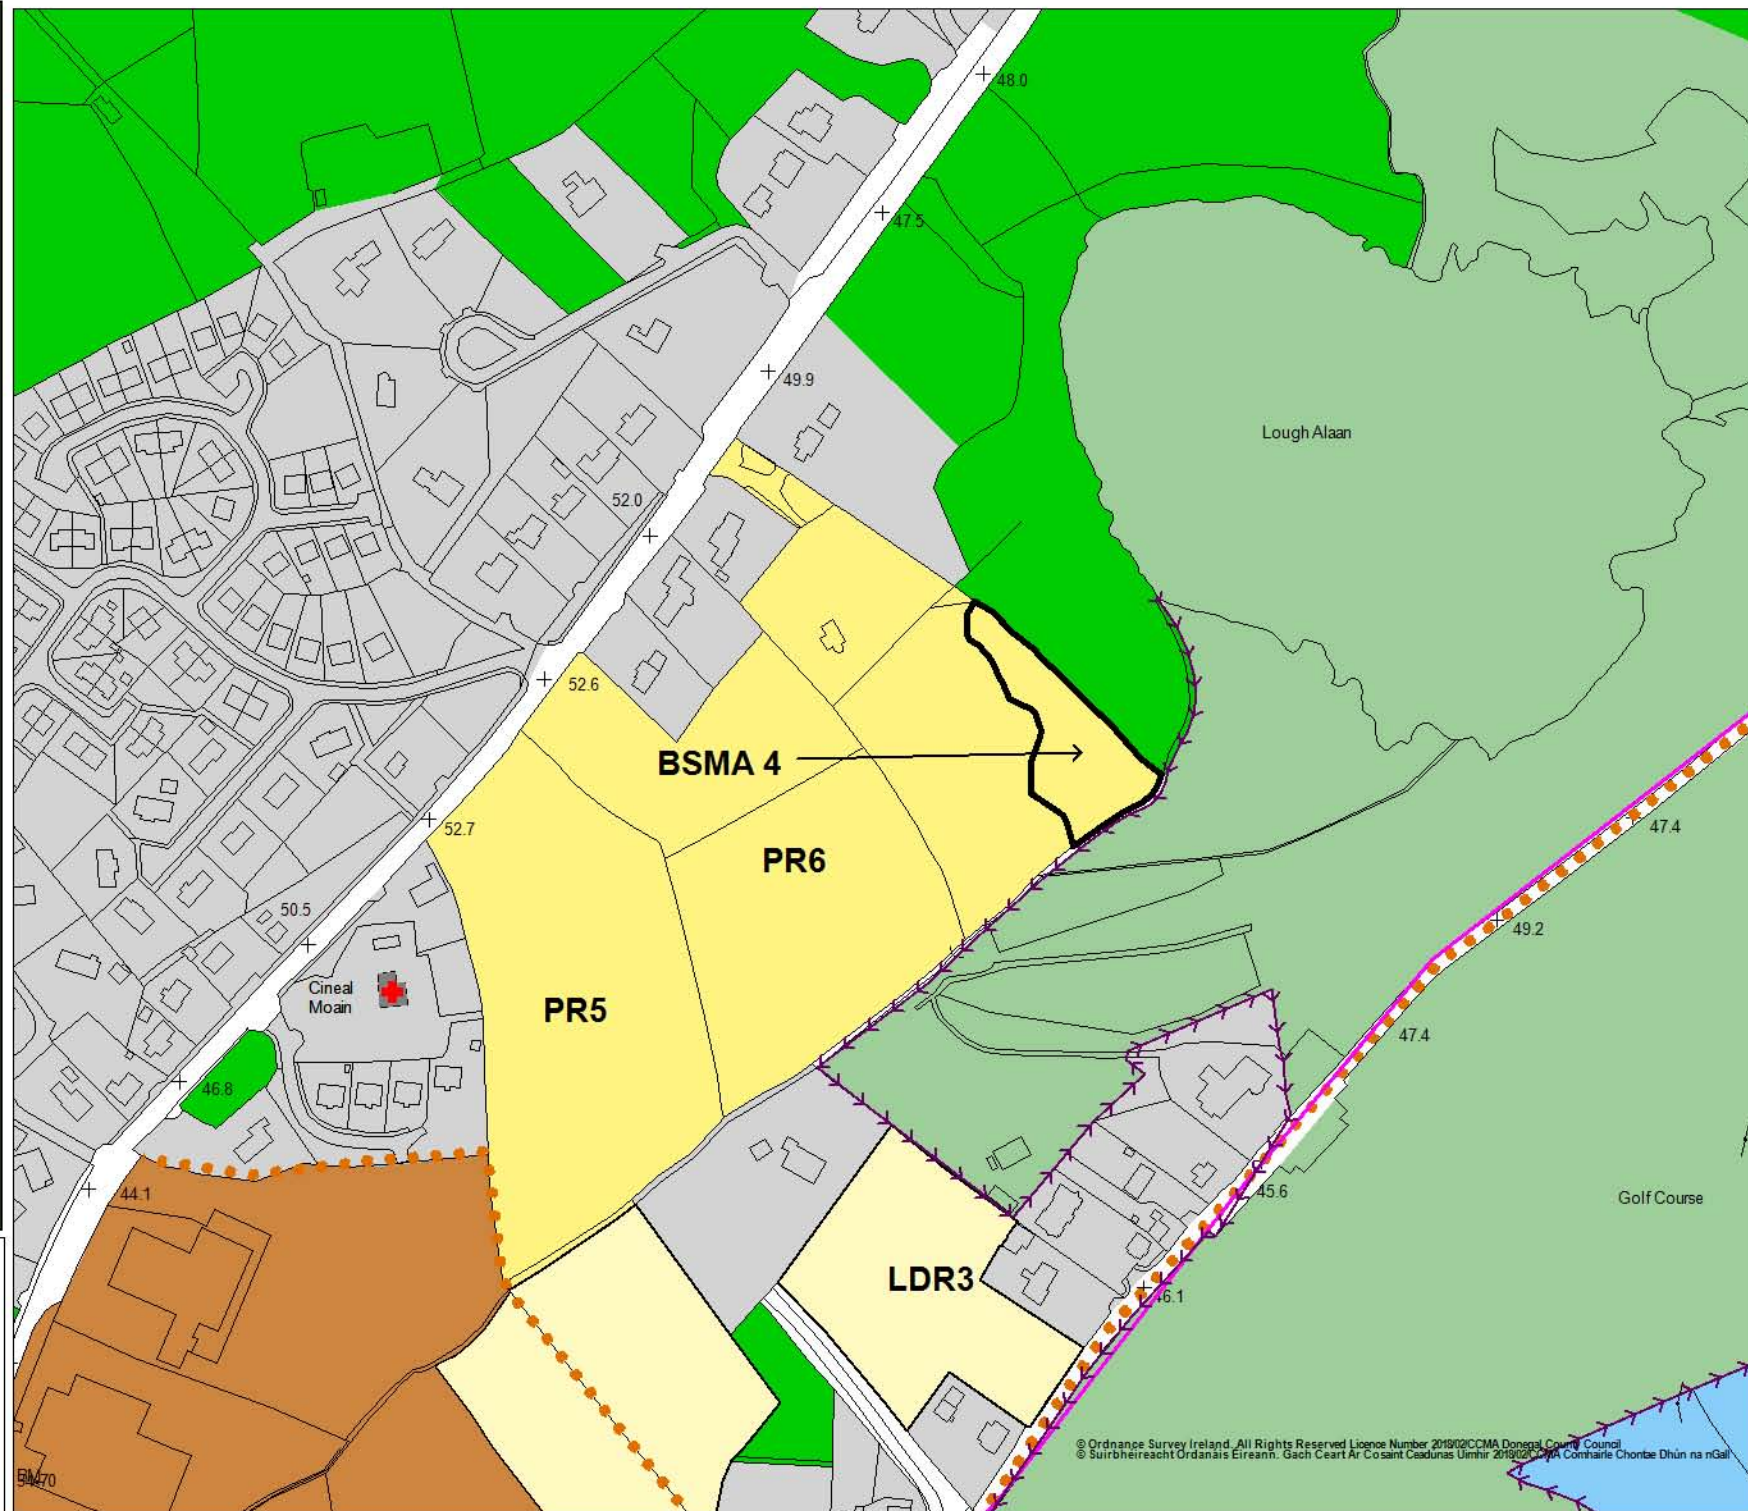

The Draft Seven
Strategic
Towns
Local Area Plan
2018-2024

Dréachtphlean Limistéir
Áitiúil na Seacht mBaile
Straitéiseacha
2018-2024

Ballybofey-
Stranorlar

Bhealach Féich
-Srath an Urláir

Proposed
Material Alteration
BSMA 4

Athrú Ábhartha Beartaithe
BSMA 4

Amend the zoning of
lands from 'Primarily
Residential' (PR6) to
'Recreation and
Amenity'

Leasaigh criosú talún ó
'Cónaitheach go
Príomha' (PR6) go
'Áineas agus Taitneamhacht'

Legend/Eochair Eolais

Site of Proposed
Material Alterations
Suíomh na Molta
Athrú Ábhar