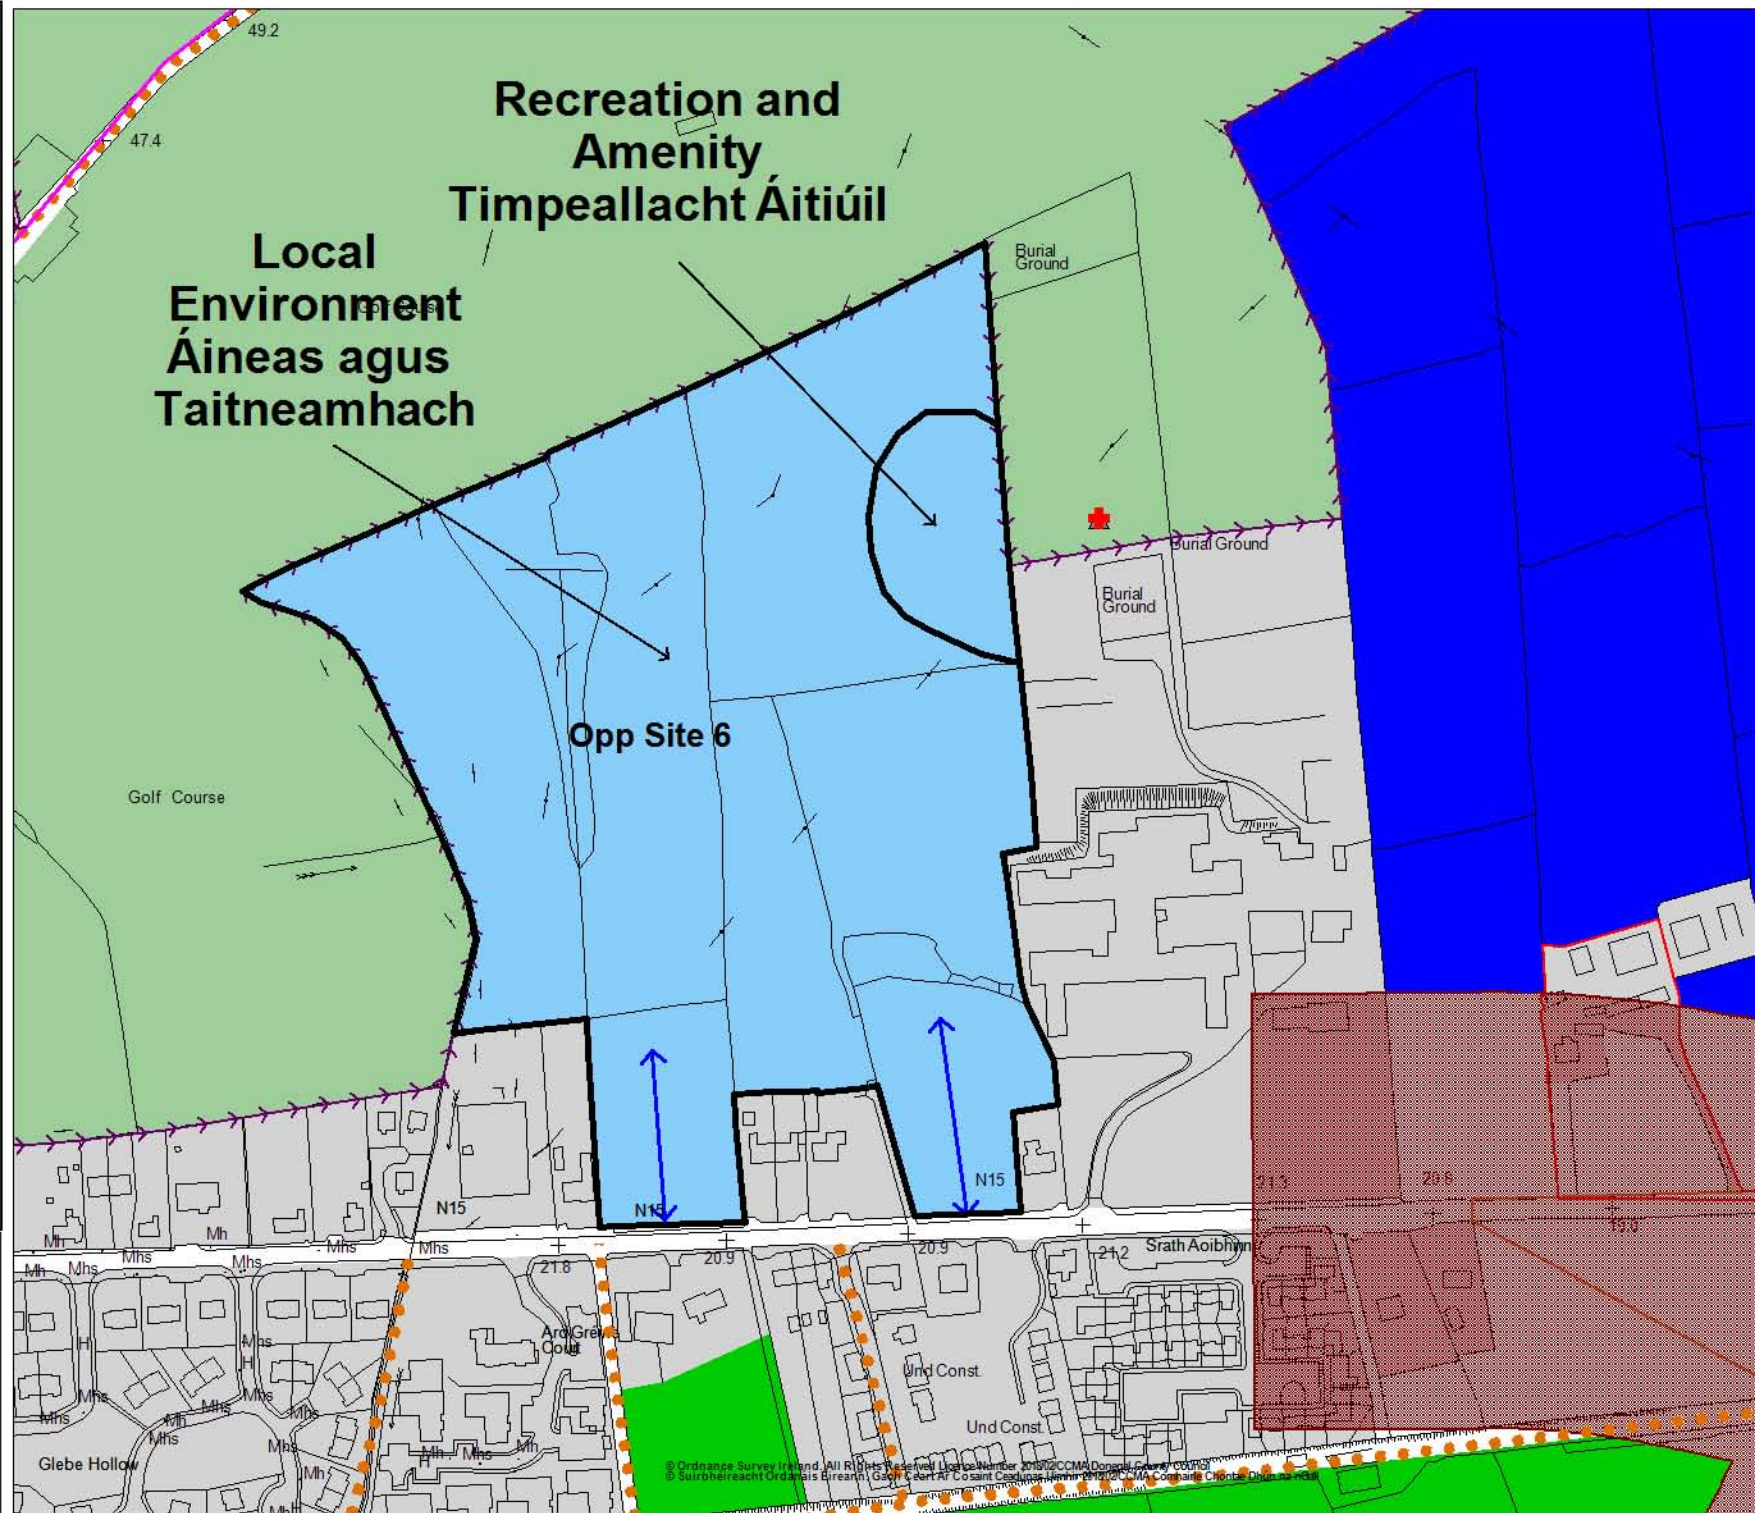

The Draft Seven
Strategic
Towns
Local Area Plan
2018-2024

Dréachtphlean Limistéir
Áitiúil na Seacht mBaile
Straitéiseacha
2018-2024

Ballybofey-
Stranorlar

Proposed
Material Alteration
BSMA 1

Athrú Ábhartha Beartaithe
BSMA 1

Amend the zoning of the
lands from 'Opportunity
Site' (OPP 6) to:
(a.) part 'Recreation and
Amenity'; and
(b.) part 'Local
Environment'

Leasaigh criosú talún ó
'Láithreán Deise' (OPP 6) go:
(a.) cuid 'Áineas agus
Taitneamhacht'; agus
(b.) cuid 'Timpeallacht Áitiúil'

Legend/Eochair Eolais

Site of proposed
Material Alteration
Suíomh na Molta
Athrú Ábhar