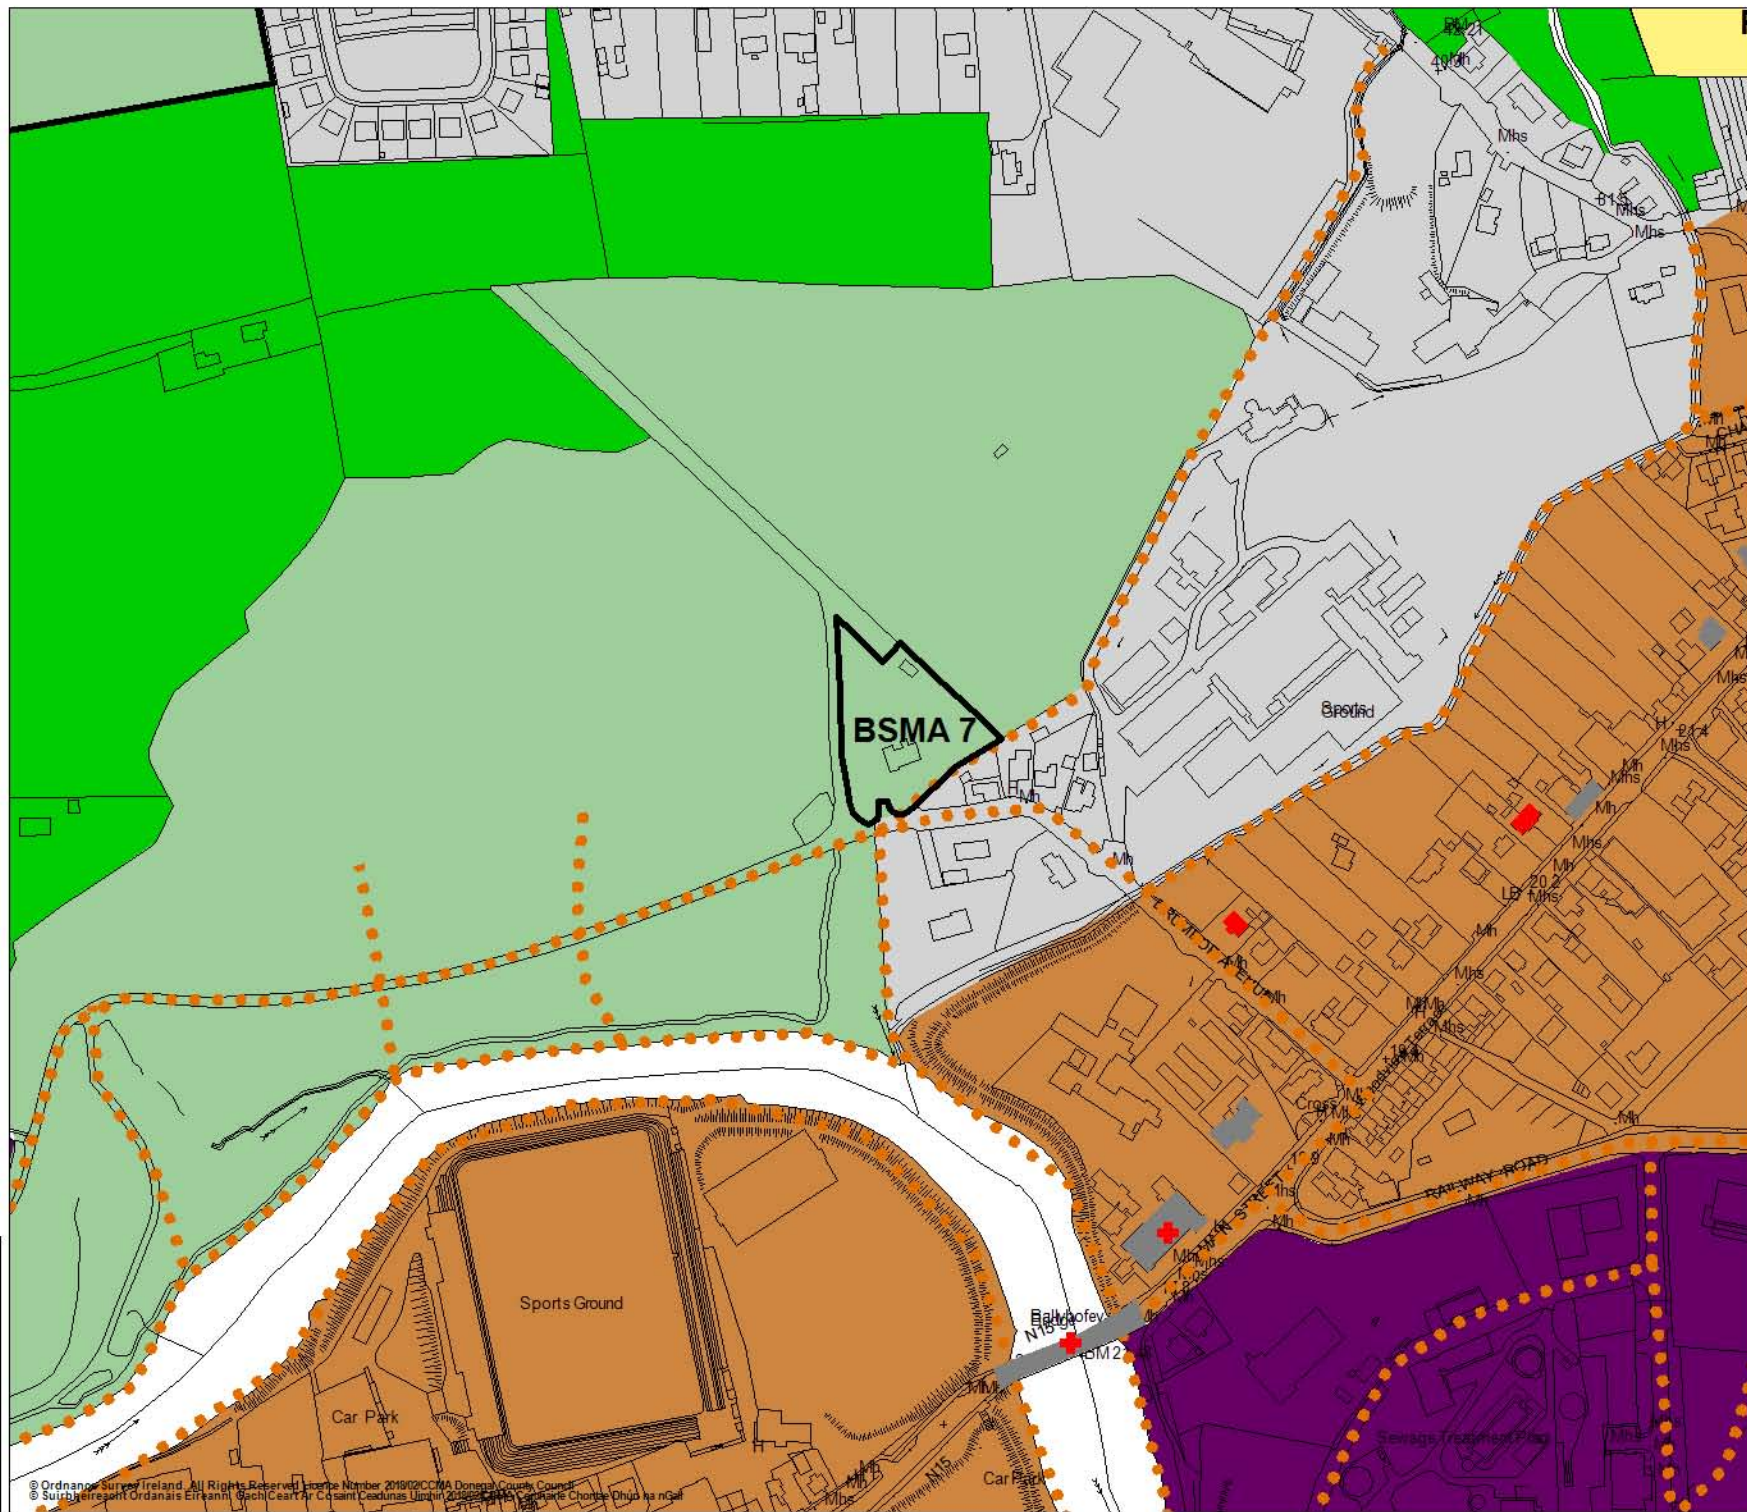

**The Draft Seven
Strategic
Towns
Local Area Plan
2018-2024**

**Dréachtphlean Limistéir
Áitiúil na Seacht mBaile
Straitéiseacha
2018-2024**

**Ballybofey-
Stranorlar**

**Bhealach Féich
-Srath an Urláir**

**Proposed
Material Alteration
BSMA 7**

**Athrú Ábhartha Beartaithe
BSMA 7**

**Amend the zoning of
lands from 'Recreation
and Amenity' to
'Established
Development'**

**Leasaigh criosú talún ó 'Áineas
agus Taitneamhacht'
go 'Forbairt Bhunaithe'**

Legend/Eochair Eolais

**Site of Proposed
Material Alterations
Suíomh na Molta
Athrú Ábhar**