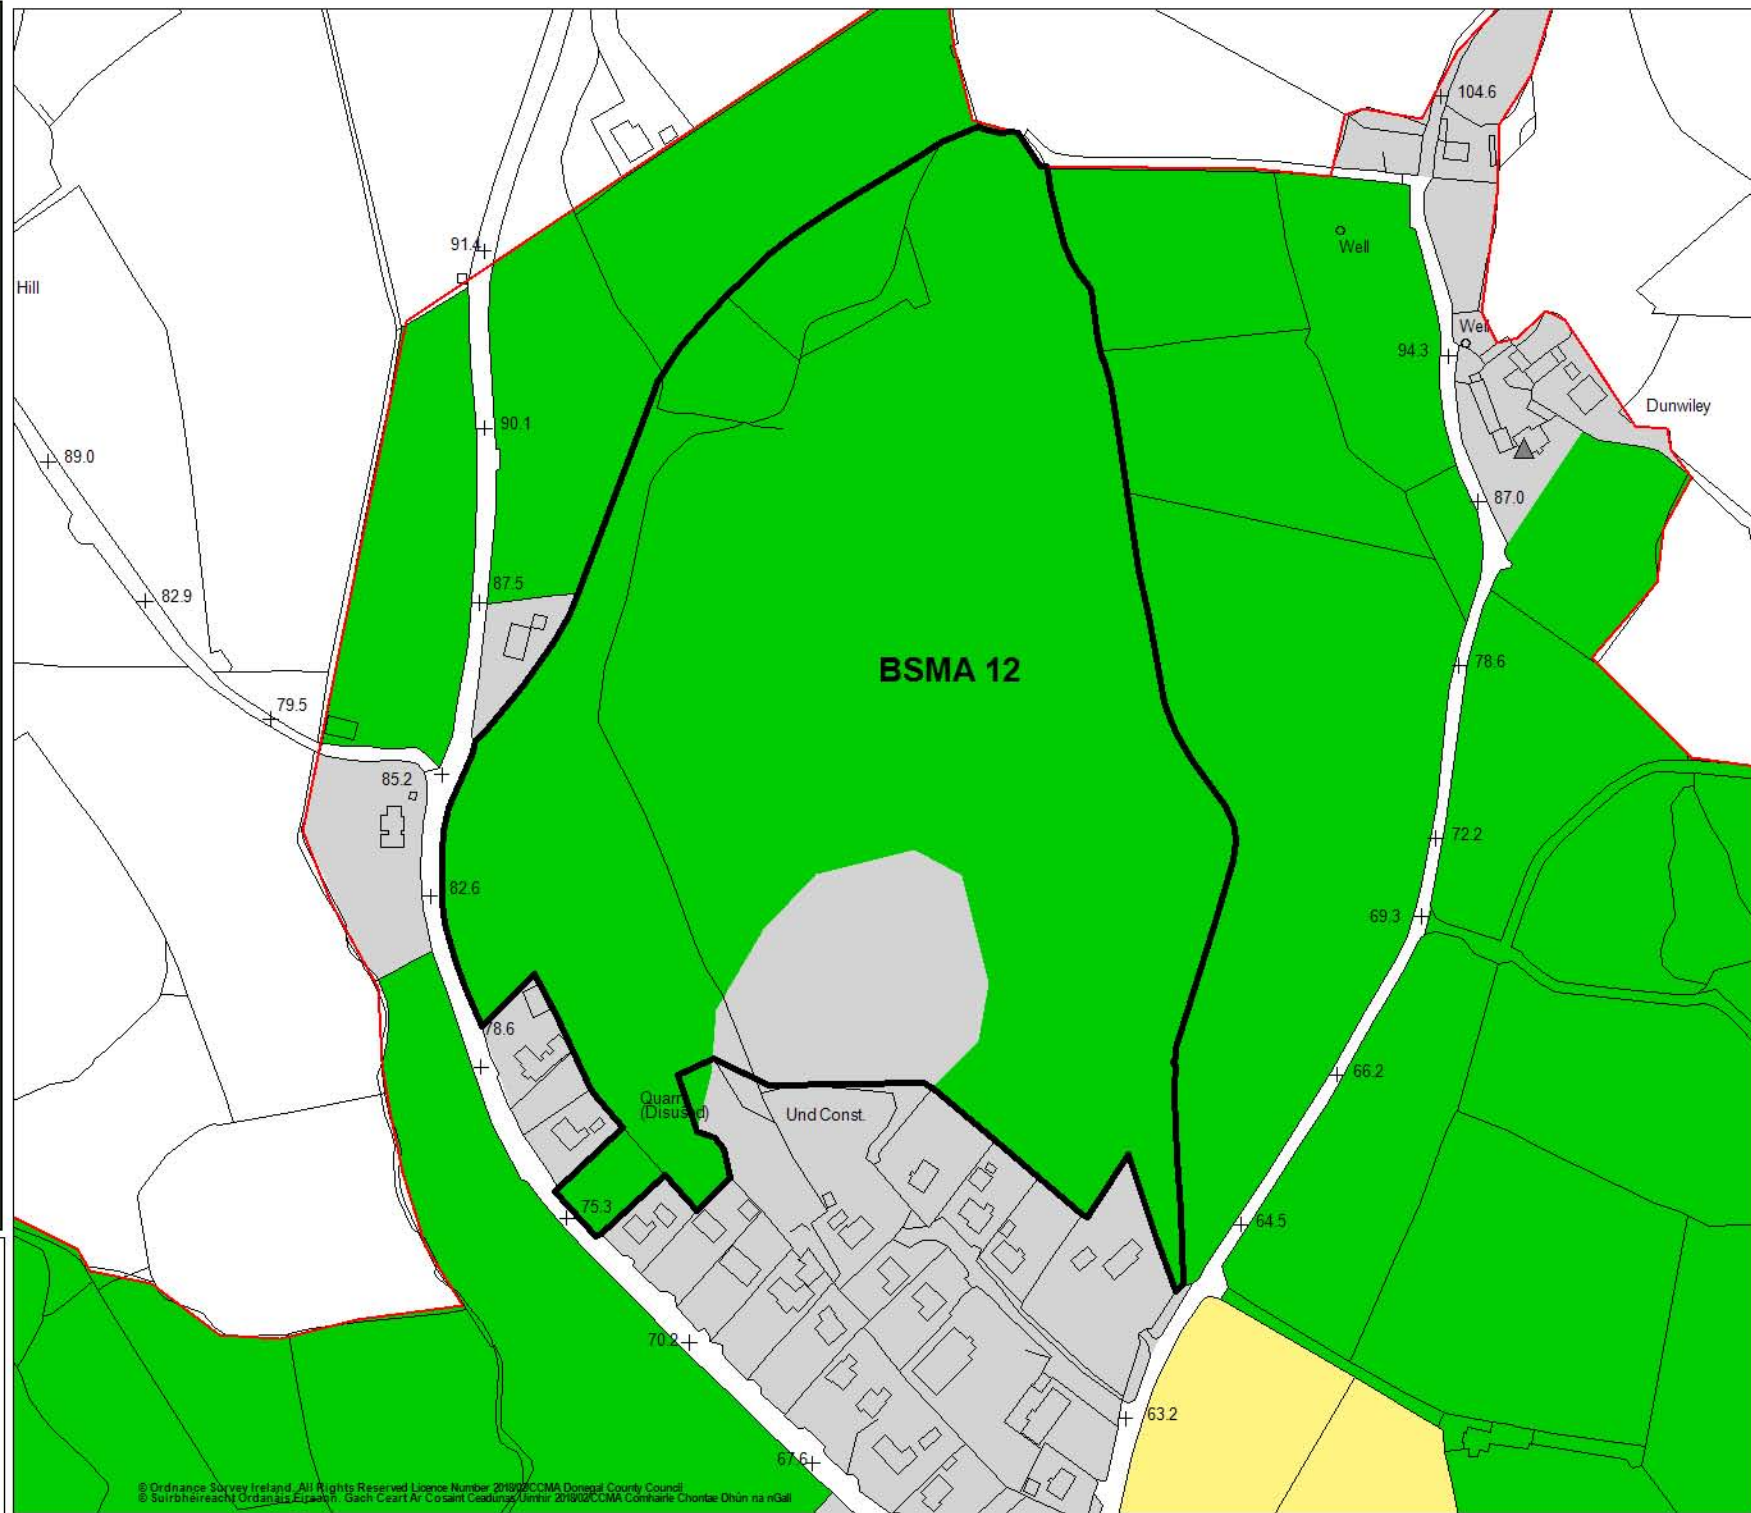

The Draft Seven
Strategic
Towns
Local Area Plan
2018-2024

Dréachtphlean Limistéir
Áitiúil na Seacht mBaile
Straitéiseacha
2018-2024

Ballybofey-
Stranorlar

Bhealach Féich
-Srath an Urláir

Proposed
Material Alteration
BSMA 12

Athrú Ábhartha Beartaithe
BSMA 12

Amend the zoning of
the lands from 'Local
Environment' to
'Recreation and
Amenity'

Leasaigh criosú talún
ó 'Timpeallacht
Áitiúil' go 'Áineas agus
Taitneamhacht'

Legend/Eochair Eolais

Site of Proposed
Material Alterations
Suíomh na Molta
Athrú Ábhar