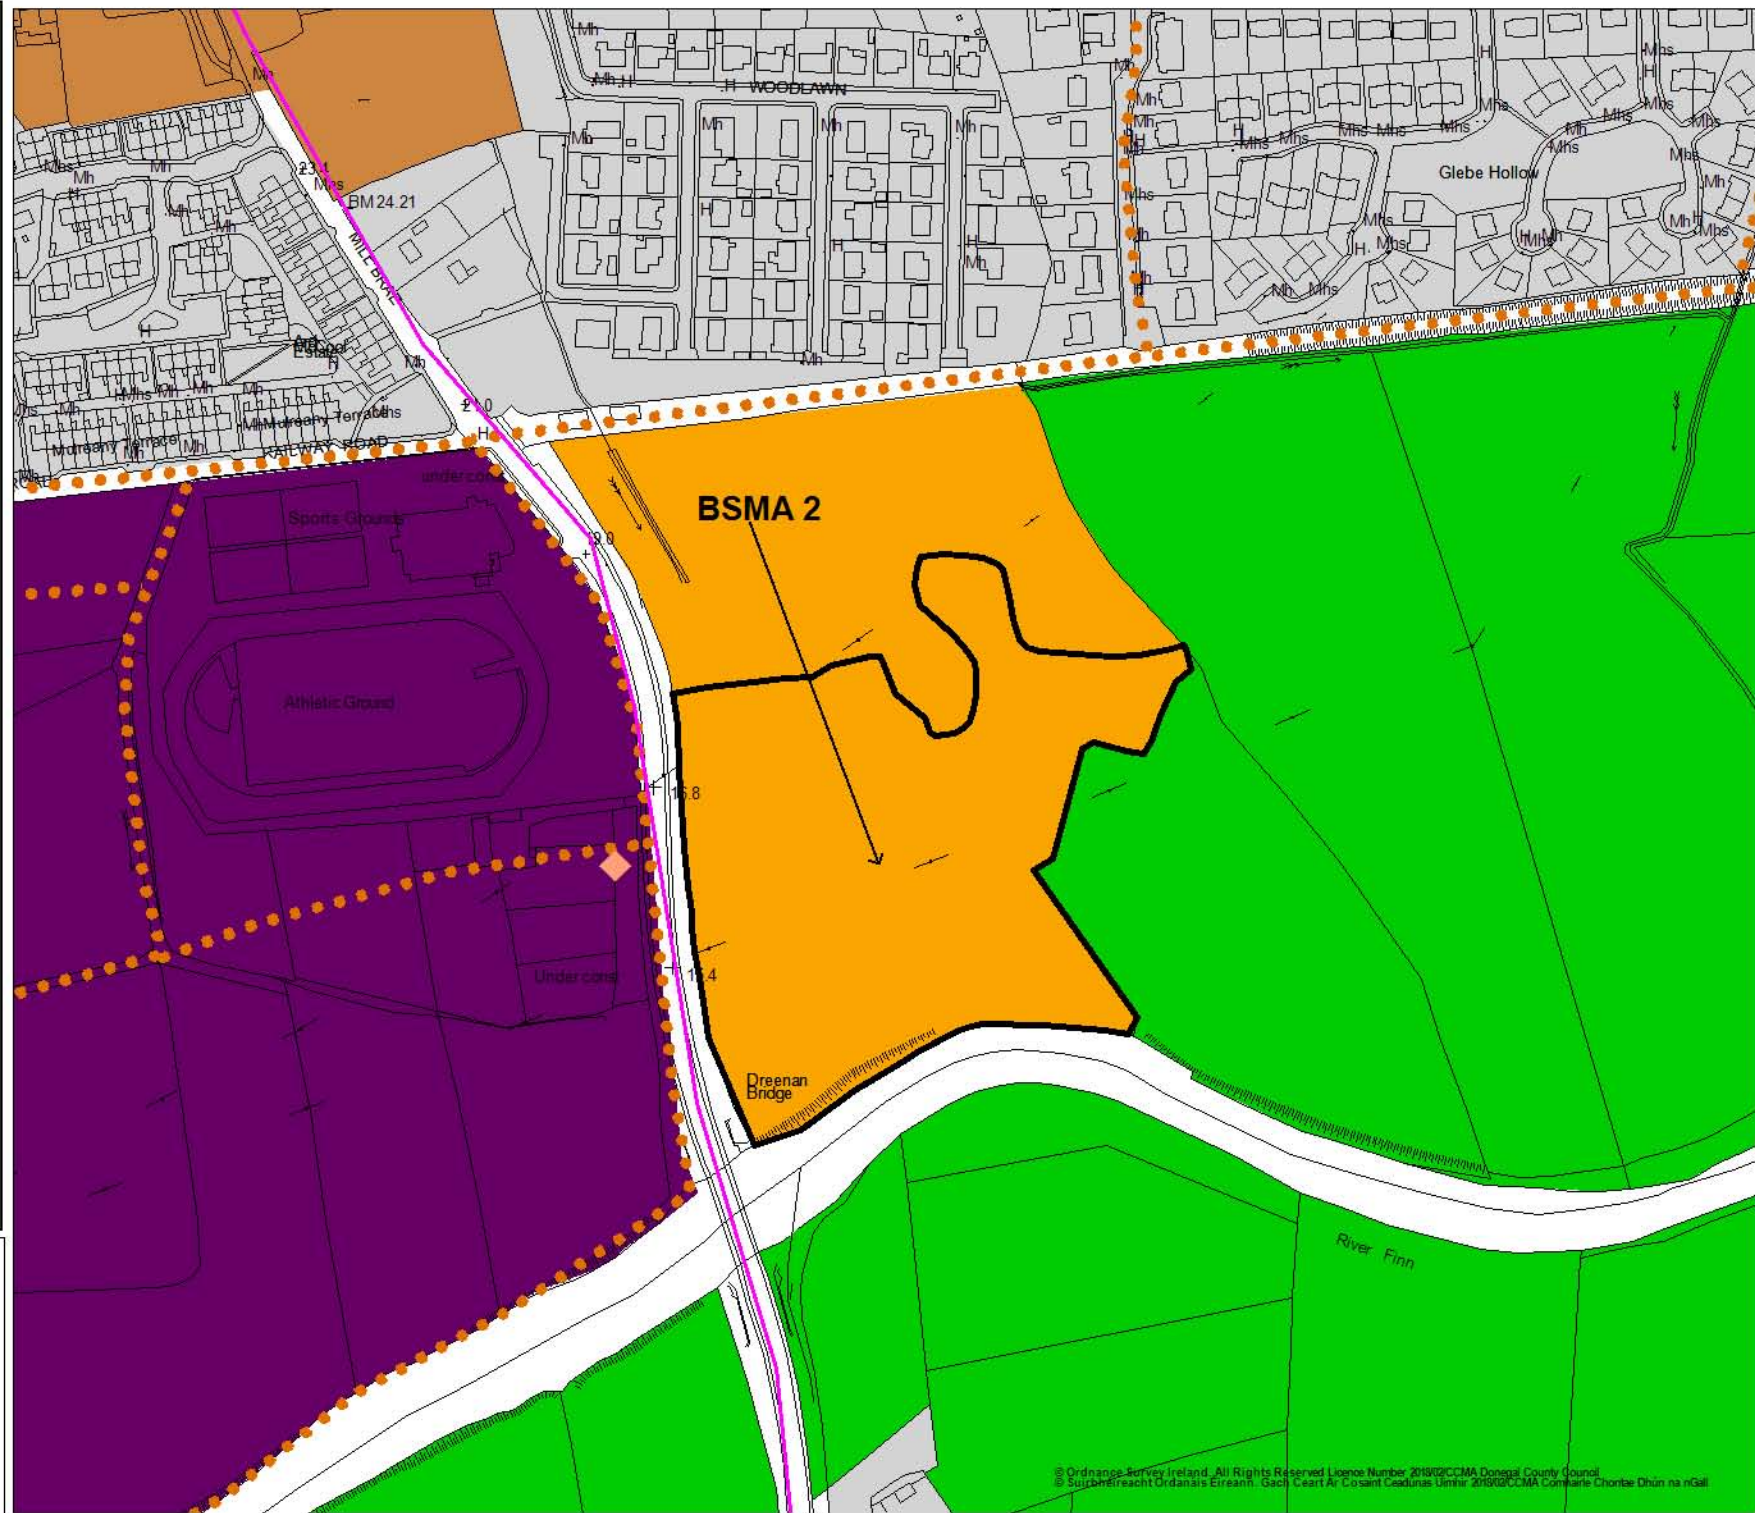

Ballybofey-
Stranorlar

Bhealach Féich
-Srath an Urláir

Proposed
Material Alteration
BSMA 2

Athrú Ábhartha Beartaithe
BSMA 2

Amend the zoning of
the lands from
'Community'
to 'Recreation
and Amenity'

Leasaigh criosú talún ó 'Pobal'
go 'Áineas agus Taitneamhacht'