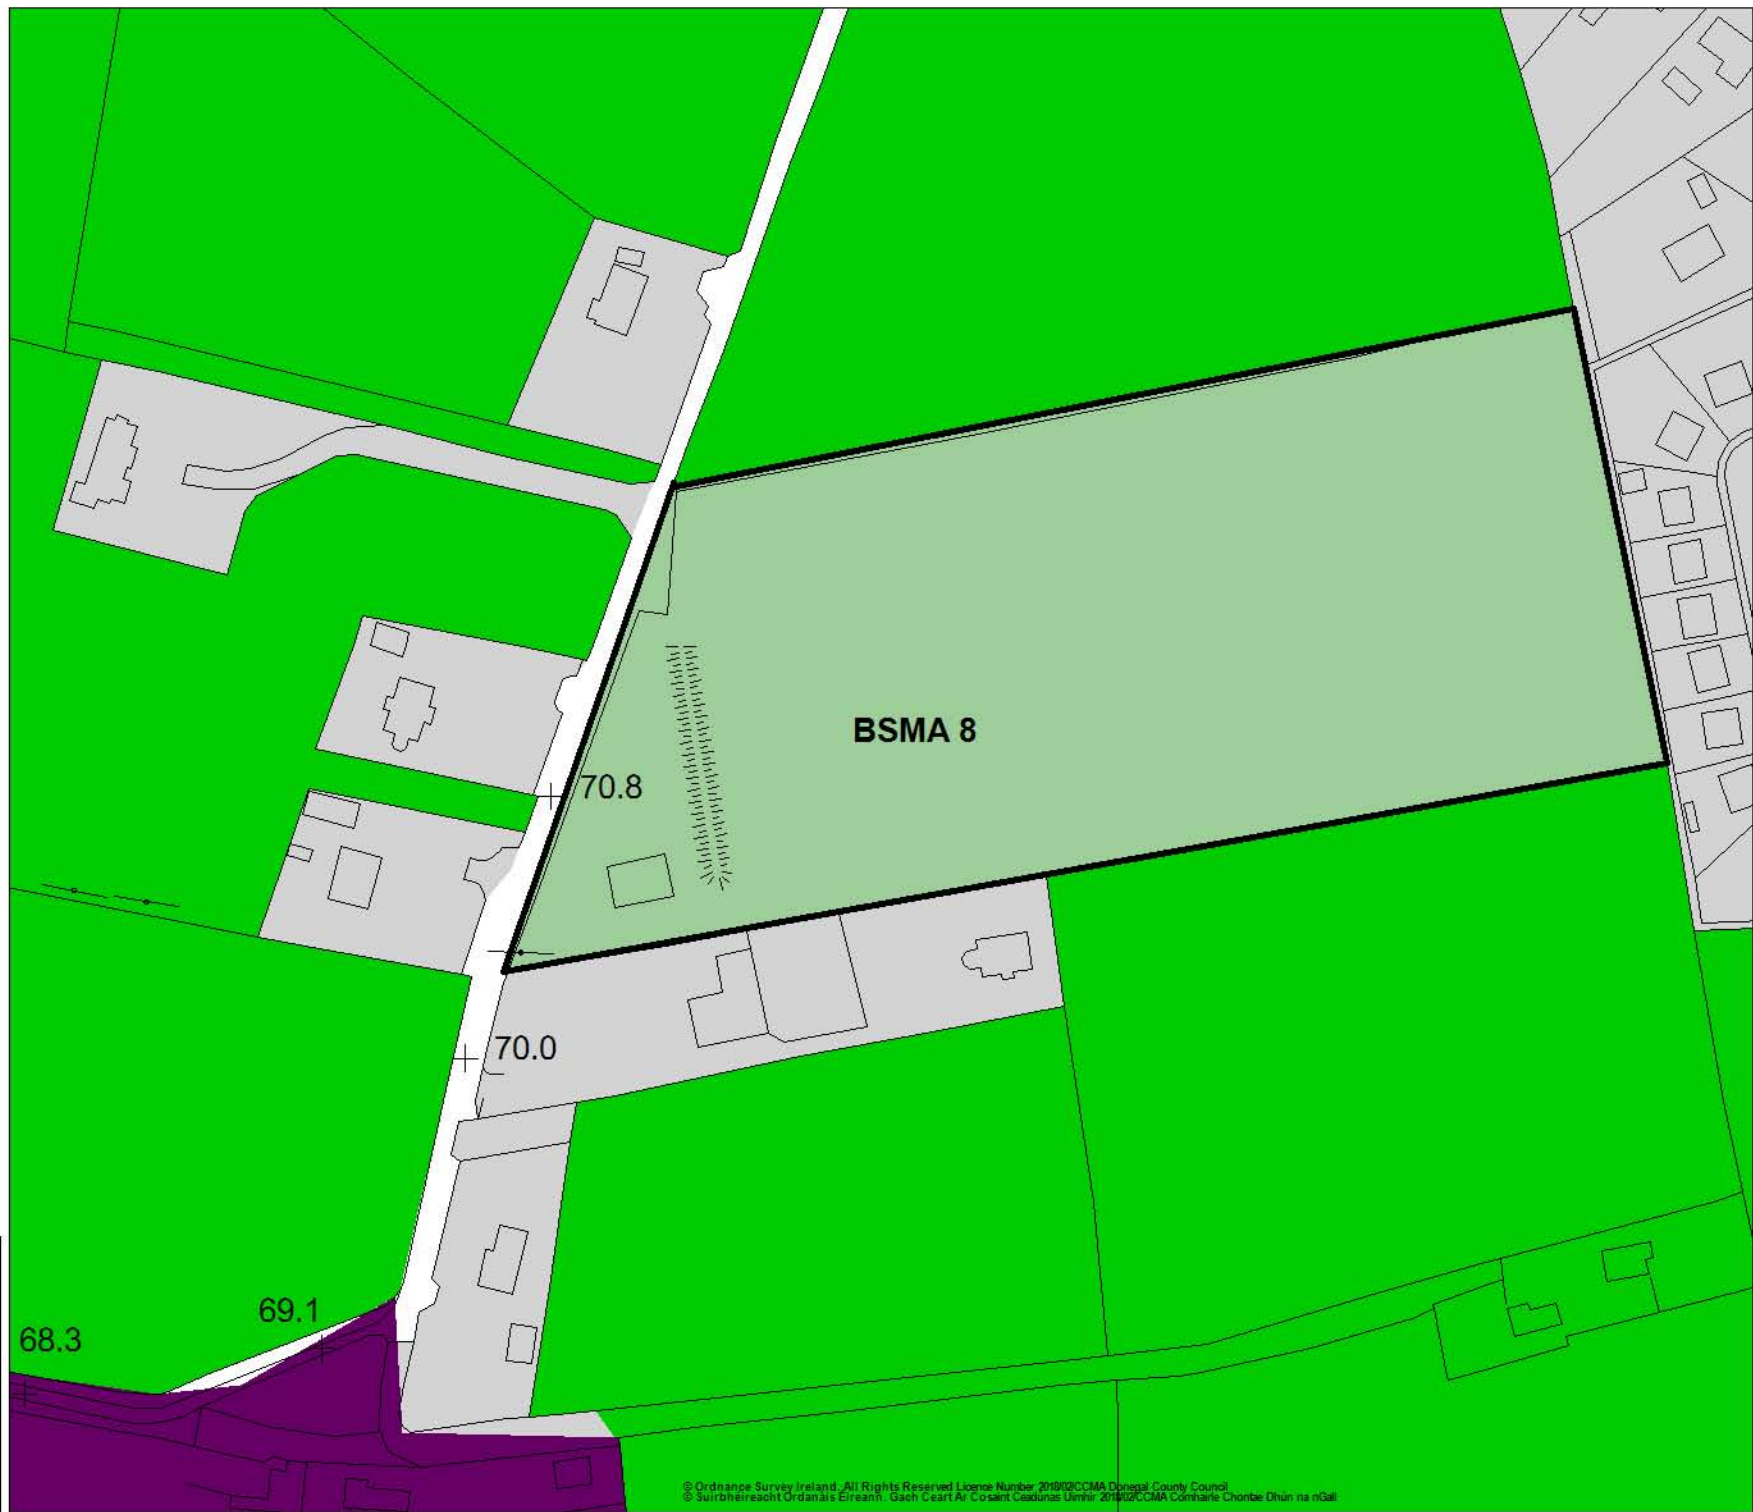

Comhairle Contae
Dhúin na nGall
Donegal County Council

The Draft Seven
Strategic
Towns
Local Area Plan
2018-2024

Dréachtphlean Limistéir
Áitiúil na Seacht mBaile
Straitéiseacha
2018-2024

Ballybofey-
Stranorlar

Bhealach Féich
-Srath an Urláir

Proposed
Material Alteration
BSMA 8

Athrú Ábhartha Beartaithe
BSMA 8

Amend the zoning of
lands from 'Recreation
and Amenity' to
'Local
Environment'

Leasaigh criosú talún ó 'Áineas
agus Taitneamhacht'
go 'Timpeallacht Áitiúil'

Legend/Eochair Eolais

Site of Proposed
Material Alterations
Suíomh na Molta
Athrú Ábhar