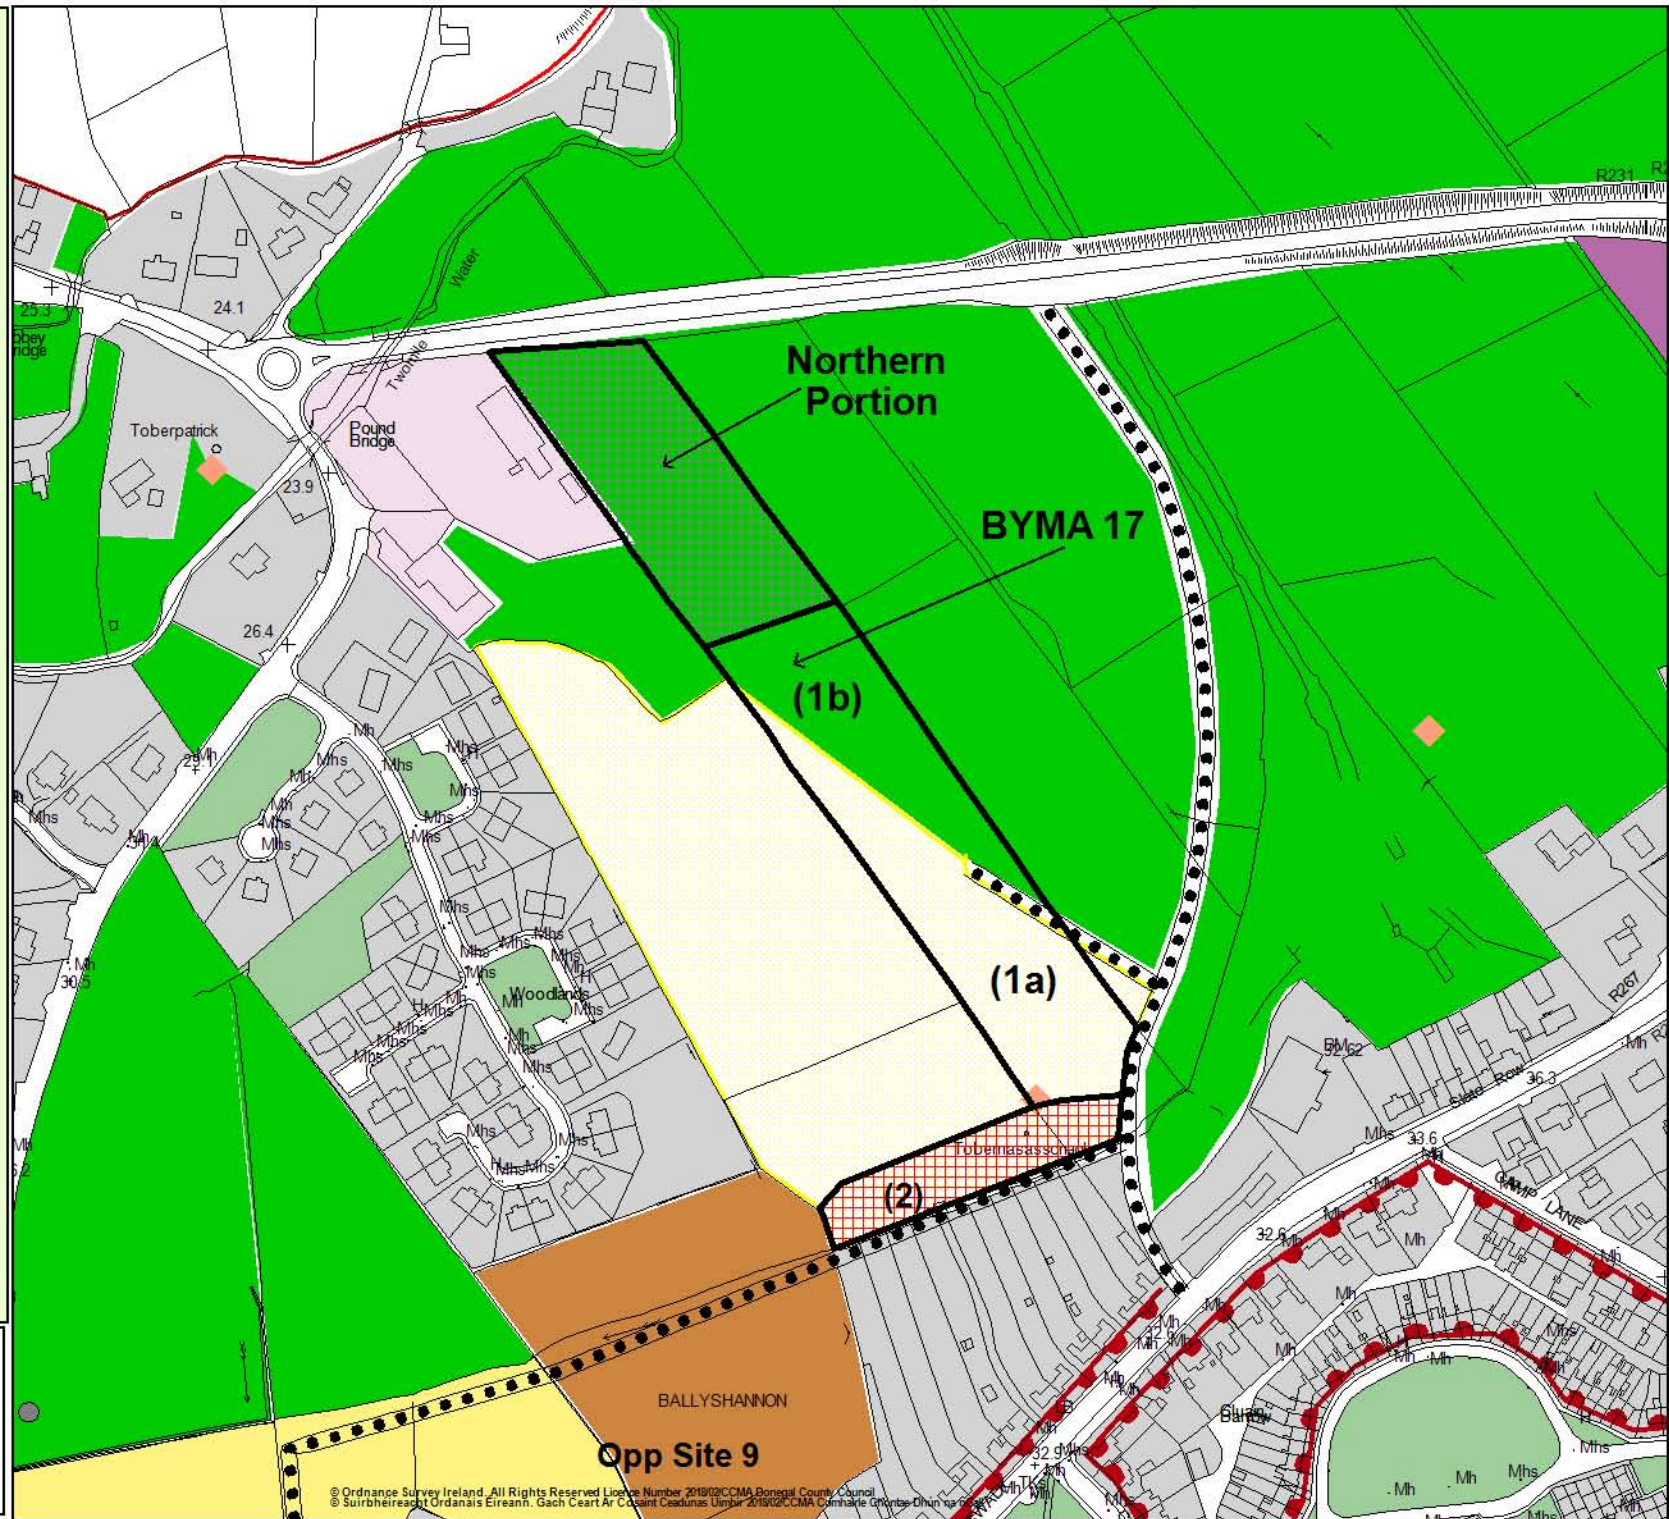

**Comhairle Contae
Dhún na nGall**
Donegal County Council

**The Draft Seven
Strategic
Towns
Local Area Plan
2018-2024
Dréachtphlean Limistéir
Áitiúil na Seacht mBaile
Straitéiseacha
2018-2024
Ballyshannon
Béal Átha Seanaidh
Proposed
Material Alteration
BYMA17
Athrú Ábhartha Beartaithe
BYMA 17**

1. Amend the zoning of the lands from (a.) part 'Strategic Residential Reserve'; and (b.) part 'Local Environment' to 'Primarily Residential', including identifying the northern portion of site as being suitable for site access and ancillary open space only

2. Amend zoning from 'Strategic Residential Reserve' to 'Recreation and Amenity'

1. Leasaigh criosú talún ó (a.) cuid 'Forchoimeád Straitéiseach Cónaithe' agus (b.) cuid 'Timpéallacht Áitiúil go 'Cónaitheach go Príomha', lena n-áirítear an chuid ó thuaidh den láithreán a aithnítear ó thaobh a bheith oiriúnach do rochtain chun an láithreán agus mar spás oscailte coimhdeach amháin
2. Leasaigh criosú talún ó 'Forchoimeád Straitéiseach Cónaithe' go 'Áineas agus Taitneamhacht'

Legend/Eochair Eolais

Site of Proposed Material Alteration
Suíomh na Molta Athrú Abhar