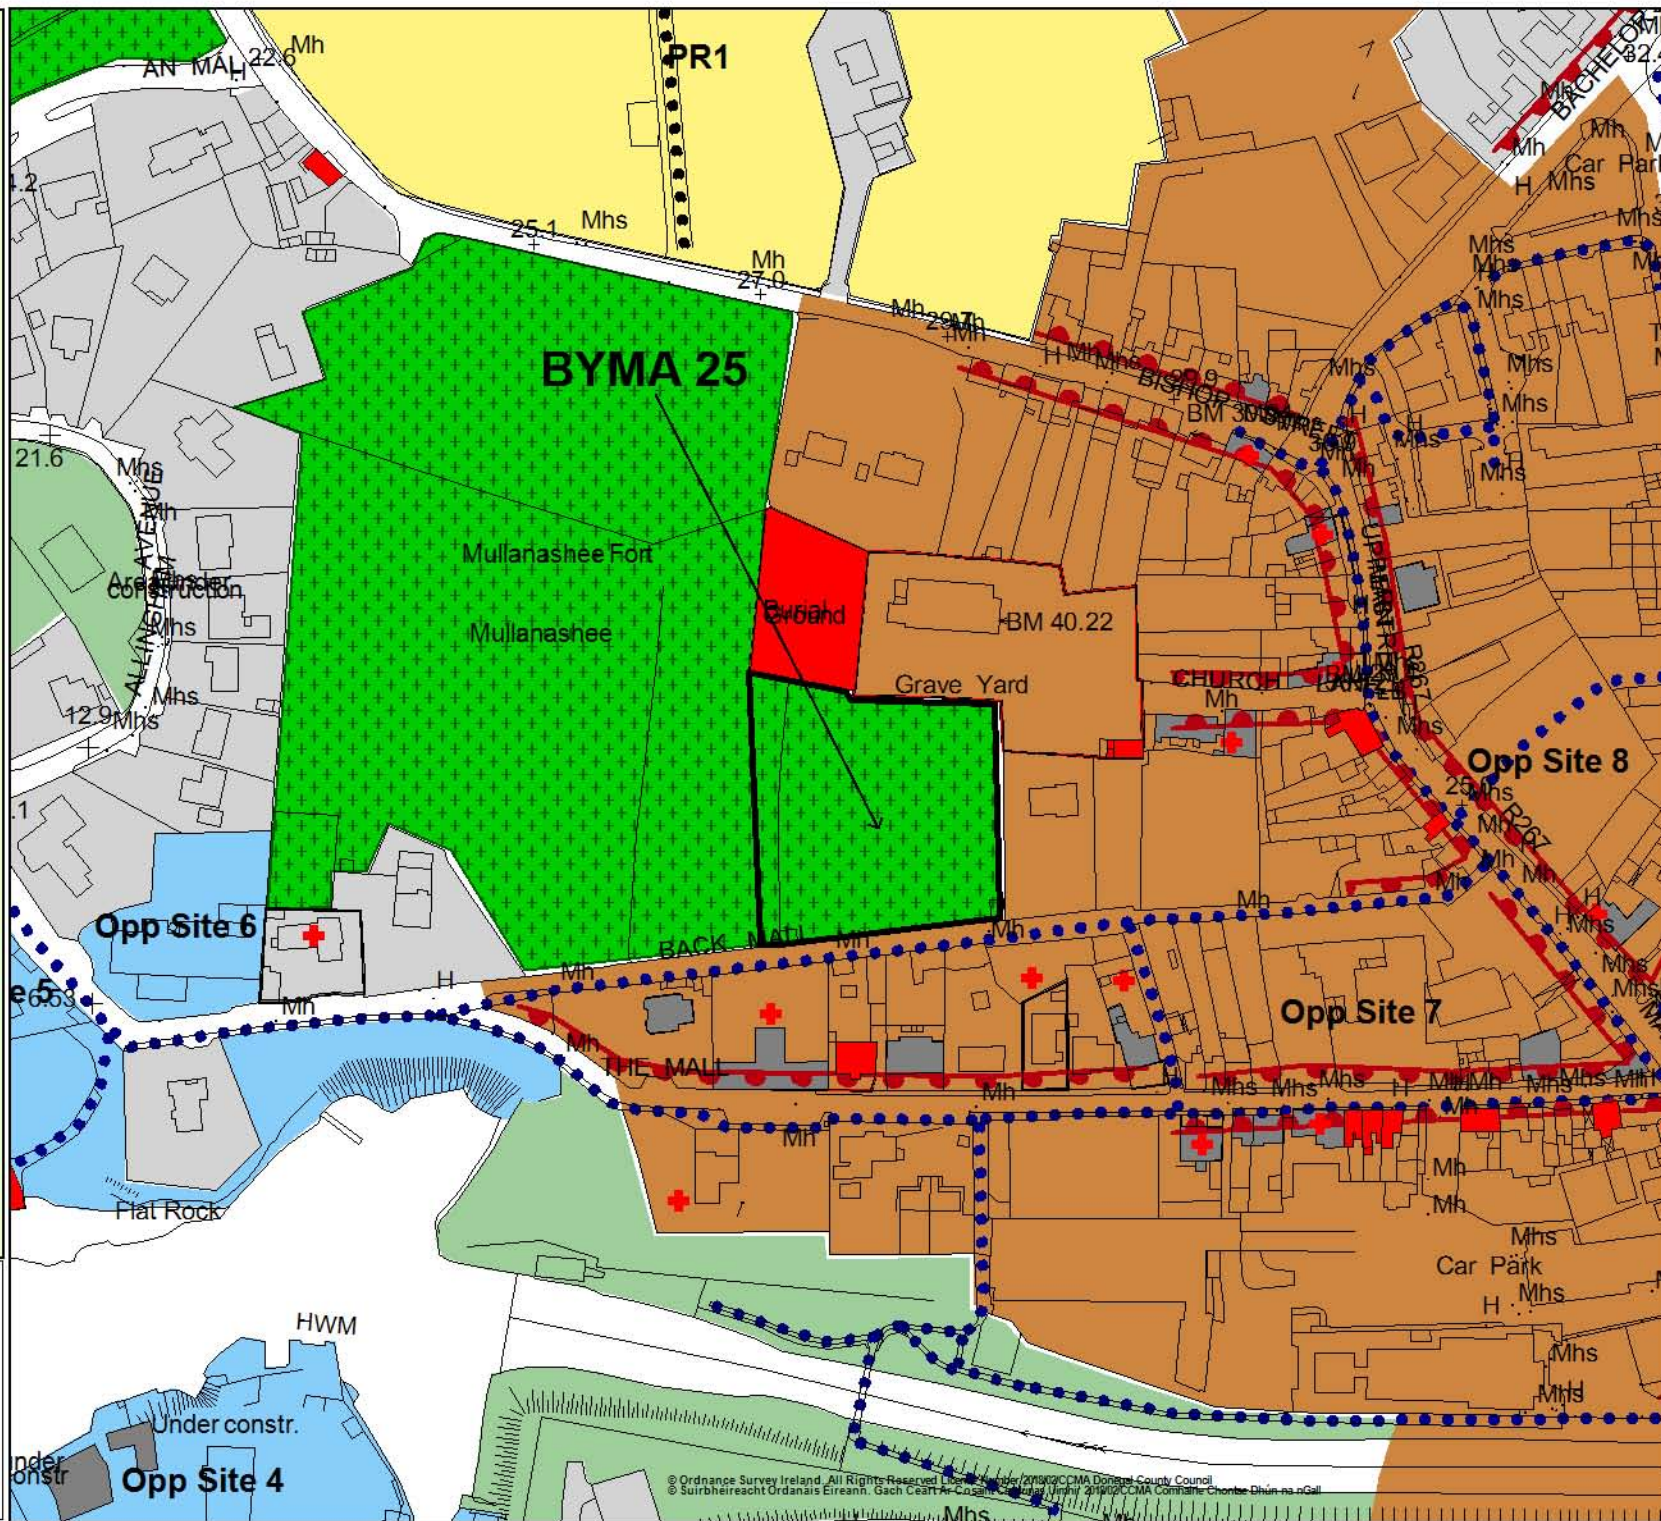

**Comhairle Contae
Dhún na nGall**
Donegal County Council

The Draft Seven
Strategic
Towns
Local Area Plan
2018-2024

Dréachtphlean Limistéir
Áitiúil na Seacht mBaile
Straitéiseacha
2018-2024

Ballyshannon

Béal Átha Seanaidh

Proposed
Material Alteration
BYMA 25

Athrú Ábhartha Beartaithe
BYMA 25

Amend the zoning of lands
from 'Local Environment'
to 'Town Centre'

Leasaigh criosú talún ó
'Timpeallacht Áitiúil' go
'Lár an Bhaile'

Legend/Eochair Eolais

Site of proposed
Material Alteration
Suíomh na Molta
Athrú Ábhar