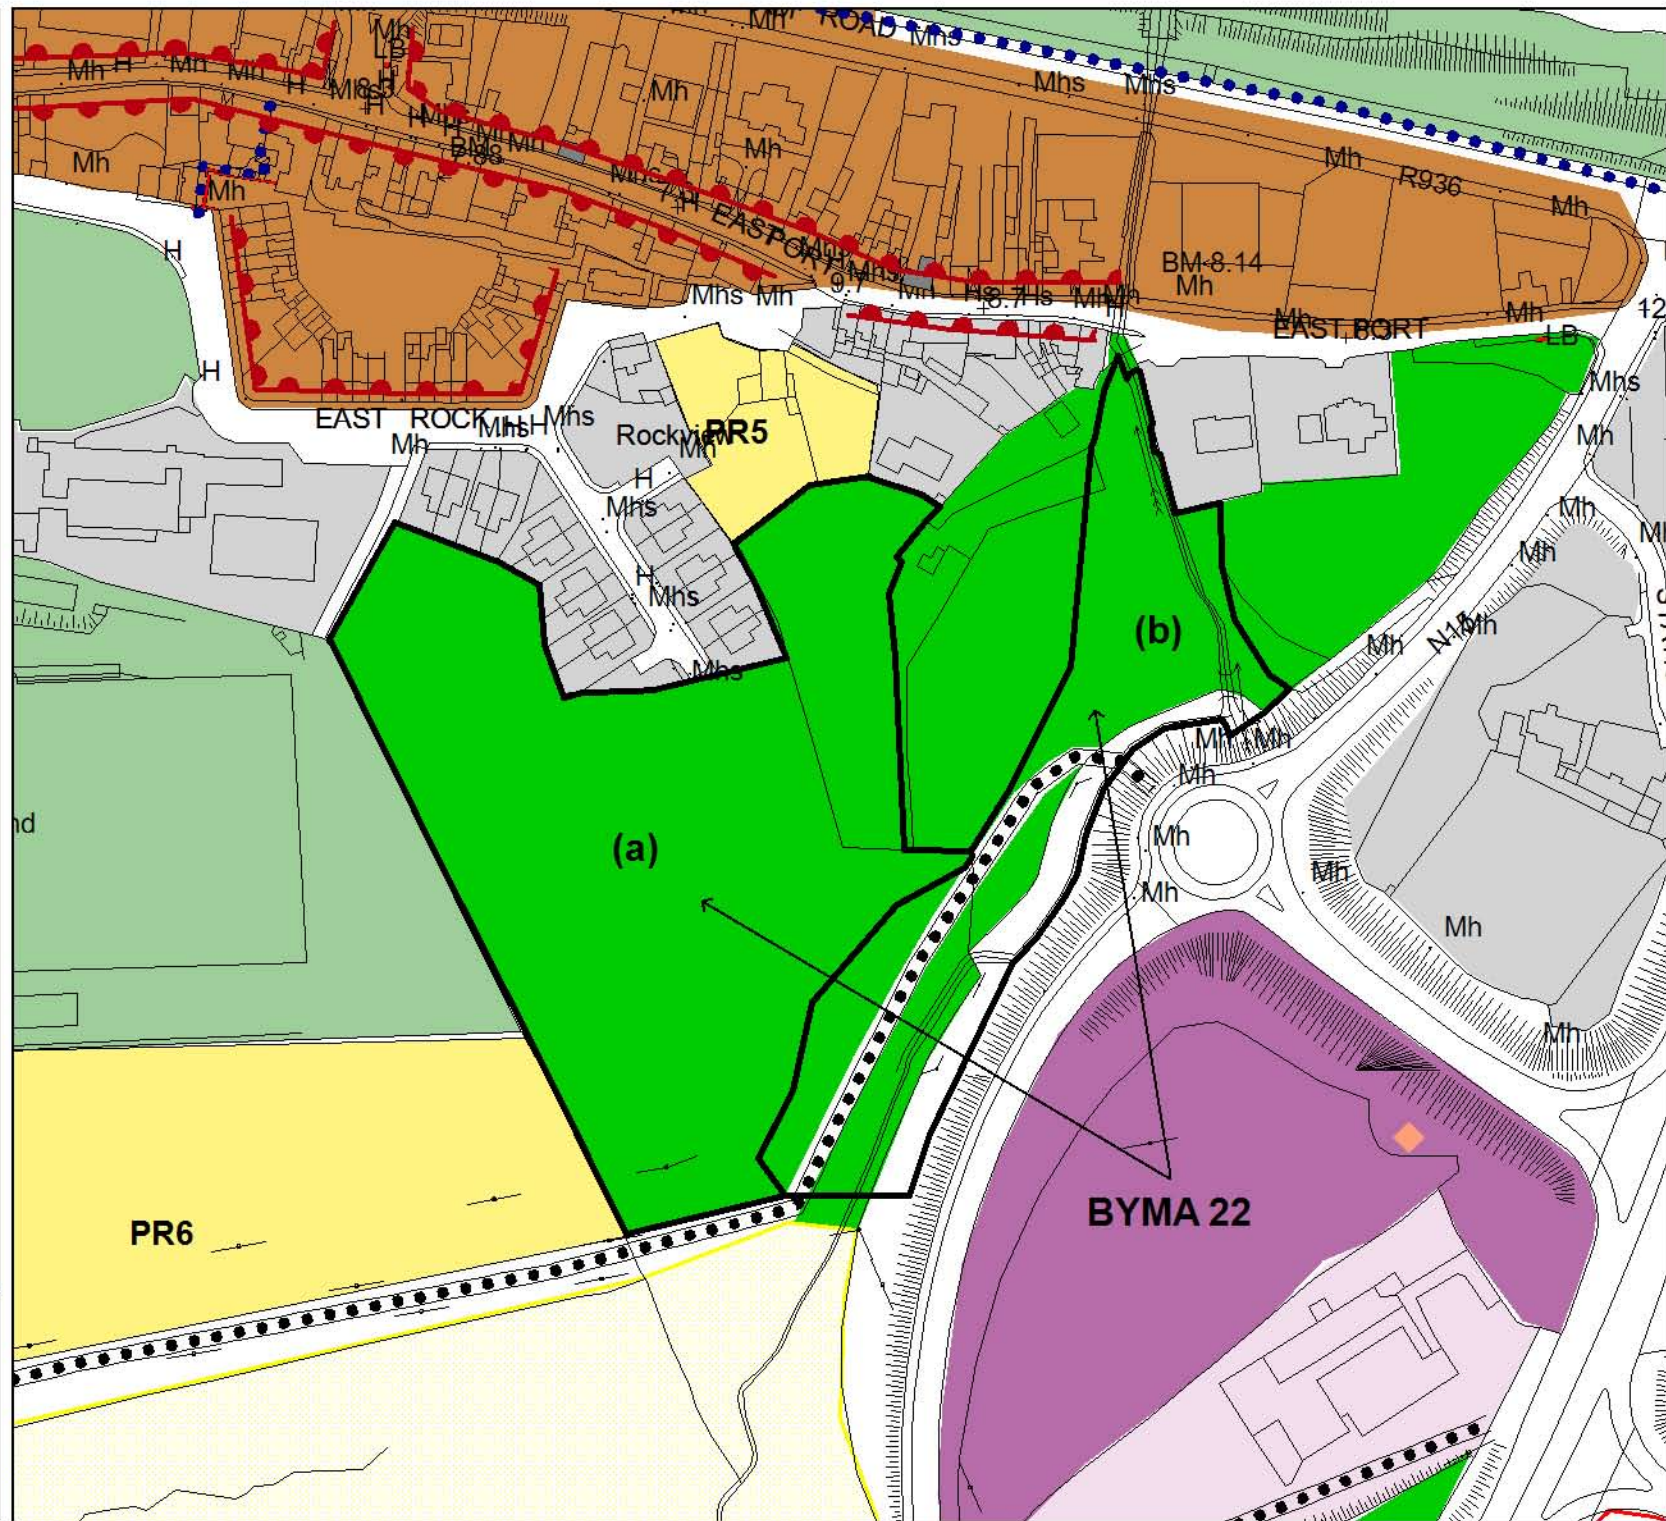

**Comhairle Contae
Dhún na nGall**
Donegal County Council

The Draft Seven
Strategic
Towns
Local Area Plan
2018-2024

Dréachtphlean Limistéir
Áitiúil na Seacht mBaile
Straitéiseacha
2018-2024

Ballyshannon

Béal Átha Seanaidh

Proposed
Material Alteration
BYMA 22

Athrú Ábhartha Beartaithe
BYMA 22

1. Amend the zoning of
lands from
'Local Environment'
to
a) part 'Primarily
Residential and
b) part
'Recreation and
Amenity'

1. Leasaigh criosú talún
ó 'Timpeallacht Áitiúil' go:
a) cuid 'Cónaitheach go
Príomha' agus
b) cuid 'Áineas
agus Taitneamhacht';

Legend

Site of Proposed
Material Alteration