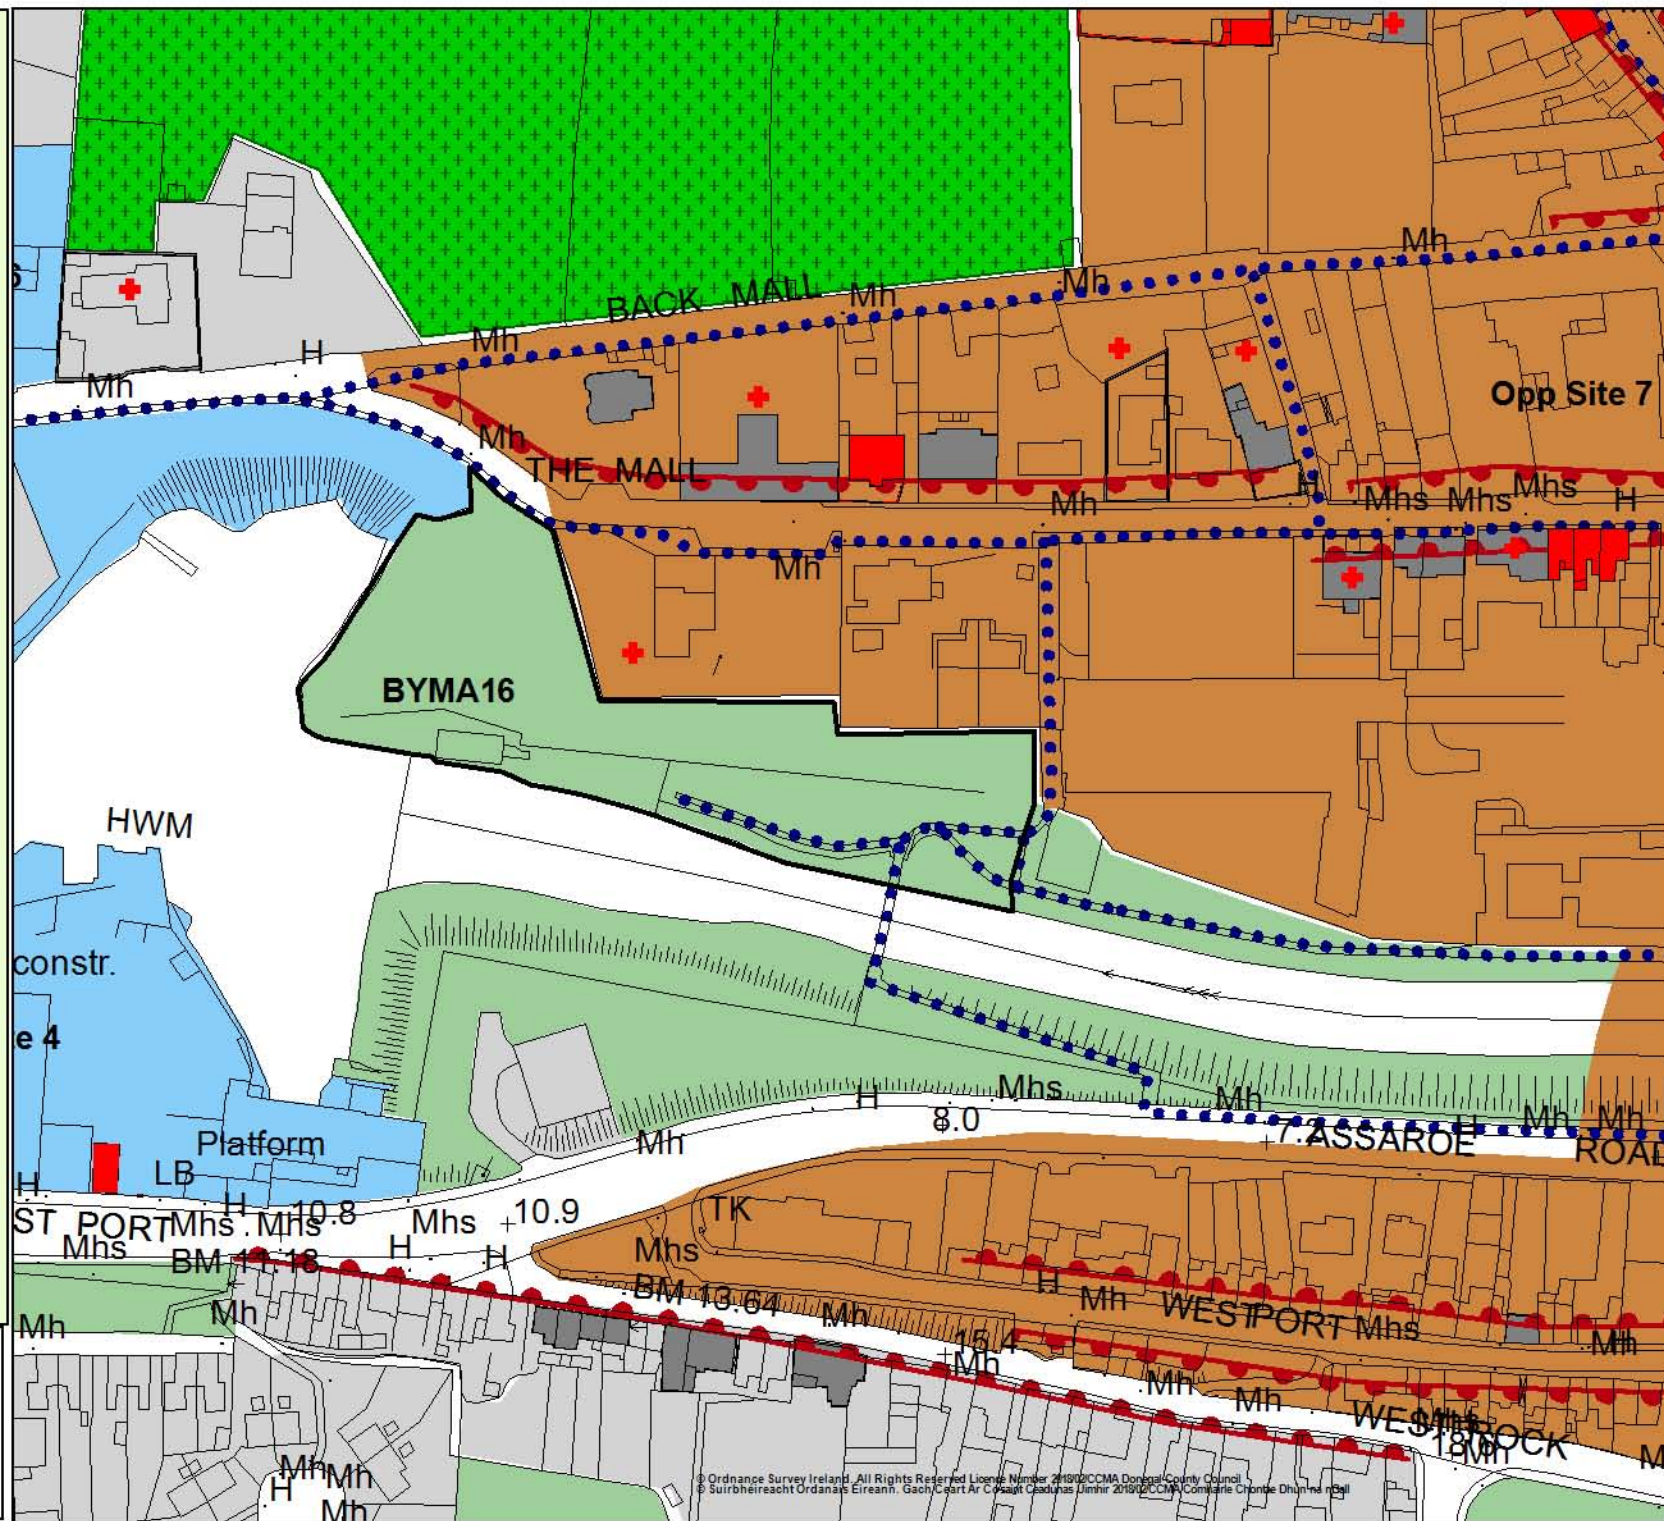

**Comhairle Contae
Dhún na nGall**
Donegal County Council

The Draft Seven
Strategic
Towns
Local Area Plan
2018-2024

Dréachtphlean Limistéir
Áitiúil na Seacht mBaile
Straitéiseacha
2018-2024

Ballyshannon

Béal Átha Seanaidh

Proposed
Material Alteration
BYMA16

Athrú Ábhartha Beartaithe
BYMA 16

Amend the zoning of
lands from 'Recreation
and Amenity' to
'Opportunity Site 5'

Leasaigh criosú talún ó
'Áineas agus Taitneamhacht'
go 'Láithreán Deise 5'

Legend/Eochair Eolais

Site of Proposed
Material Alteration
Suíomh na Molta
Athrú Ábhar