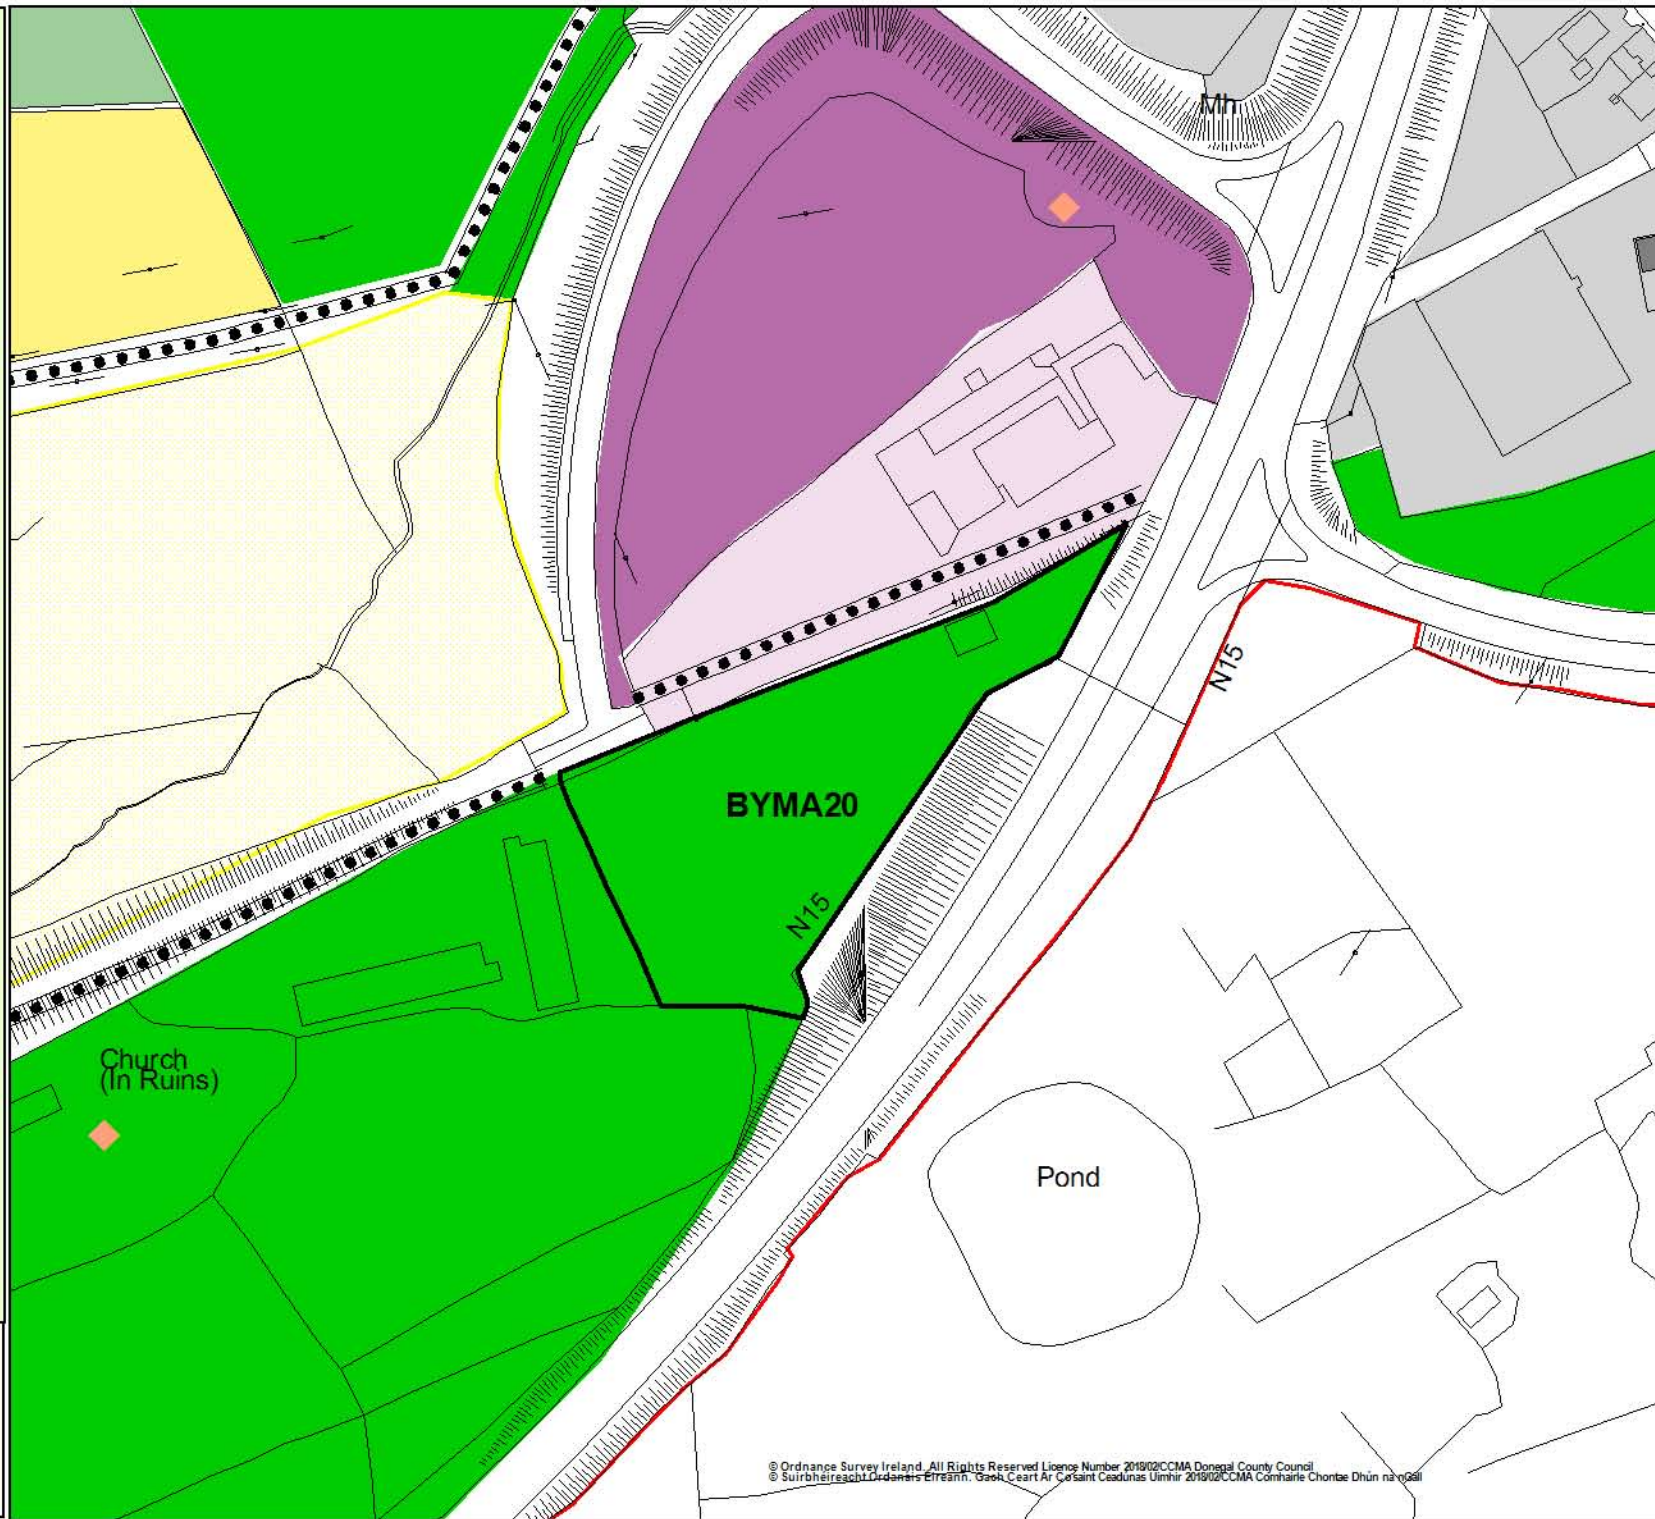

**Comhairle Contae
Dhún na nGall**
Donegal County Council

The Draft Seven
Strategic
Towns
Local Area Plan
2018-2024

Dréachtphlean Limistéir
Áitiúil na Seacht mBaile
Straitéiseacha
2018-2024

Ballyshannon

Béal Átha Seanaidh

Proposed
Material Alteration
BYMA20

Athrú Ábhartha Beartaithe
BYMA 20

Amend the zoning of
lands from 'Local
Environment' to
'Economic
Development'

Leasaigh criosú talún ó
'Timpeallacht Áitiúil' go
'Forbairt Eacnamaíochta
Bunaithe'

Legend/Eochair Eolais

Site of Proposed
Material Alteration
Suíomh na Molta
Athrú Ábhar