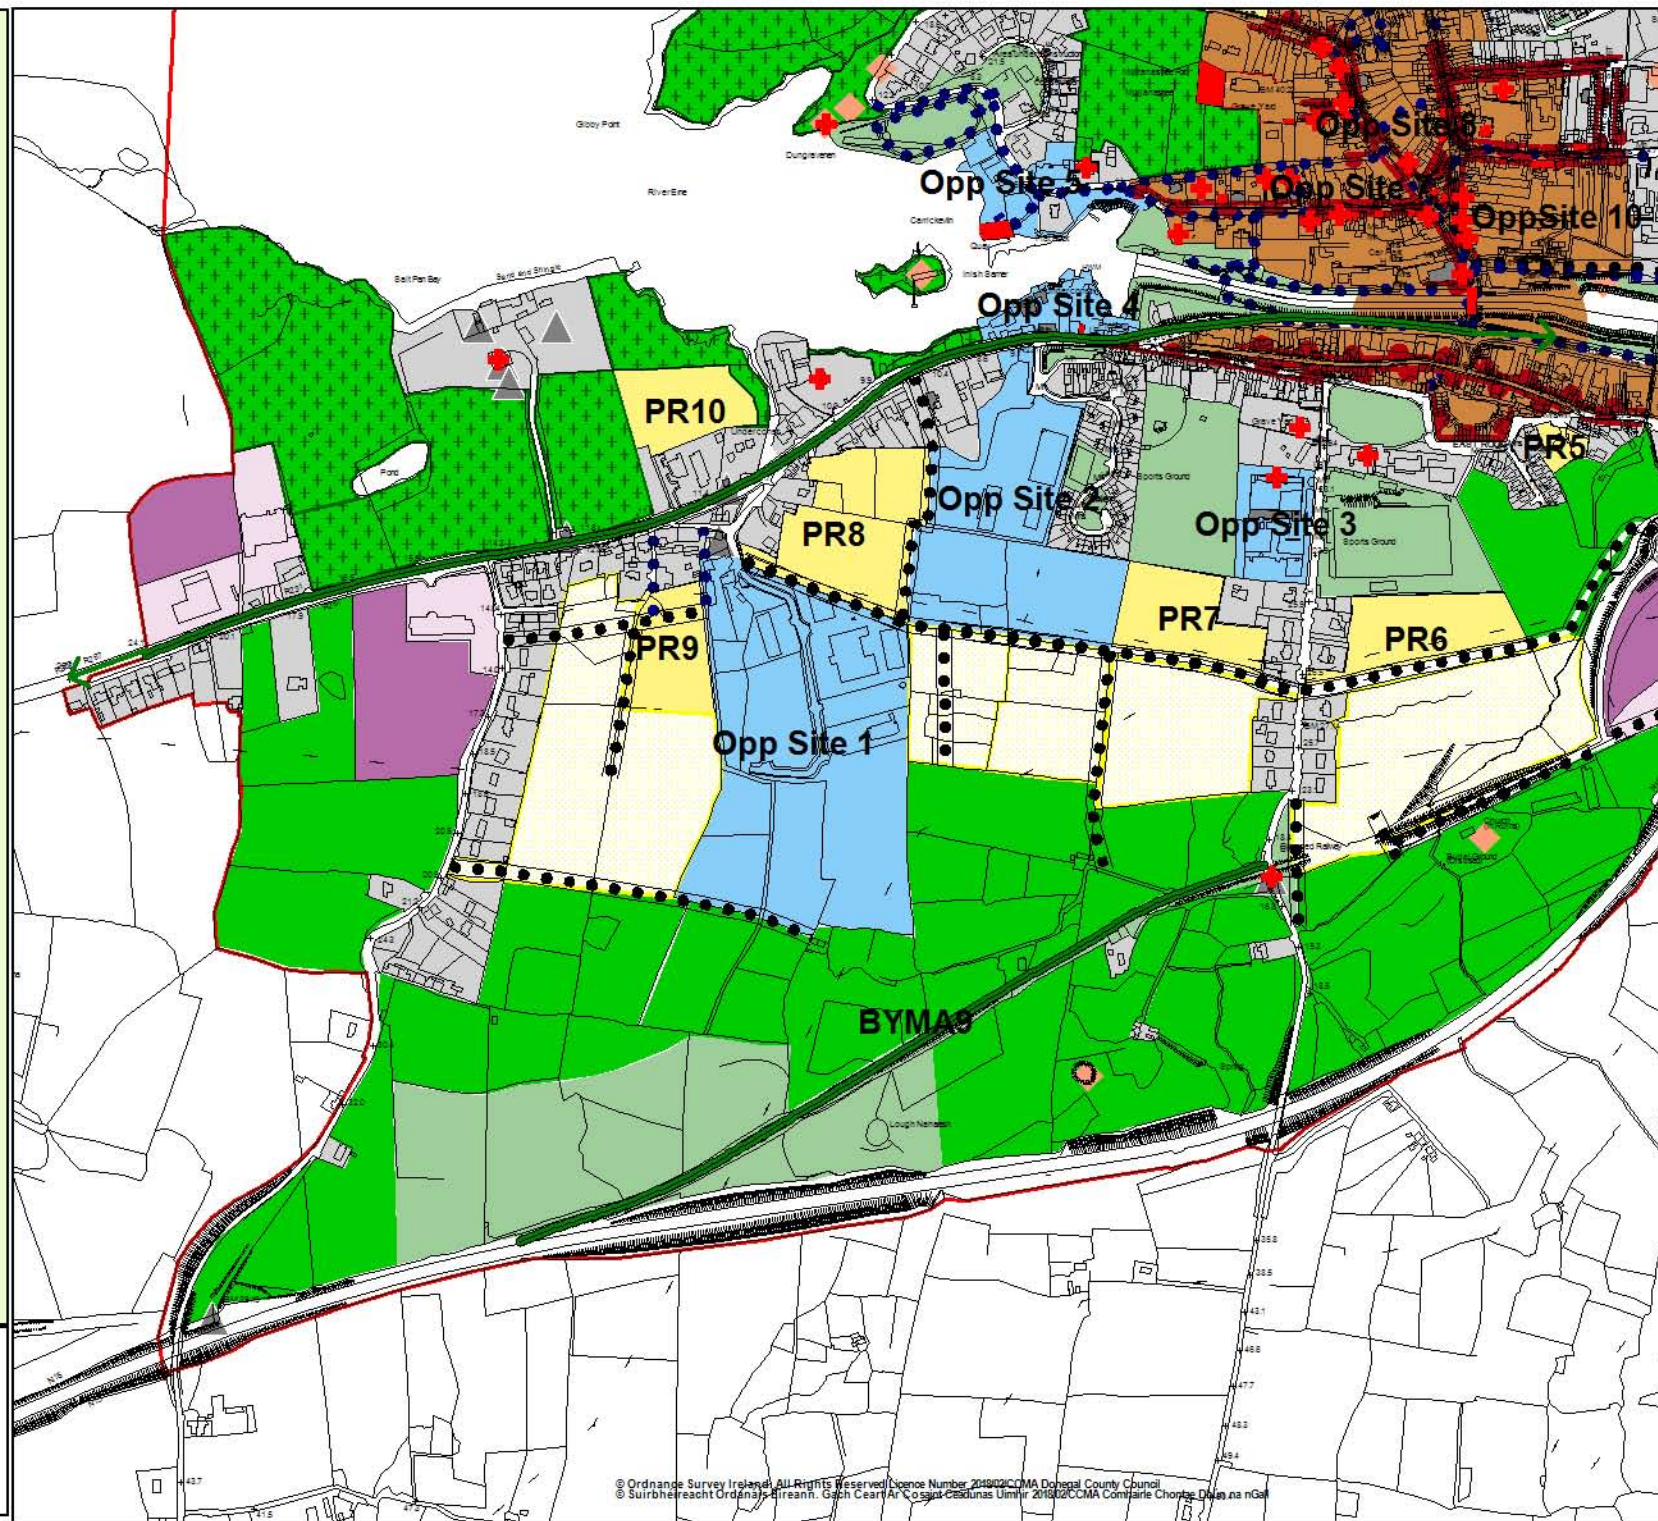

**Comhairle Contae
Dhún na nGall**
Donegal County Council

The Draft Seven
Strategic
Towns
Local Area Plan
2018-2024

Dréachtphlean Limistéir
Áitiúil na Seacht mBaile
Straitéiseacha
2018-2024

Ballyshannon

Béal Átha Seanaidh

Proposed
Material Alteration
BYMA9 (Amended)

Athrú Ábhartha Beartaithe
BYMA 9

Amend the Map to include
indicative greenway routes
along: (1) the old
Ballyshannon to Bundoran
Railway; and (2) along the
old Ballyshannon to
Bundoran (Finner) Road

Leasaigh an Léarscáil le
bealach glasbhealaigh
táscach a chur san áireamh
feadh bealaí: i) an sean-iarnród
ó Bhéal Átha Seanaidh go Bun
Dobhráin agus (2) an sean-iarnród
ó Bhéal Átha Seanaidh go Bóthar
Bhun Dobhráin/Fionnúir

Legend/Eochair Eolais

Site of Proposed
Material Alteration
Suíomh na Molta
Athrú Ábhar