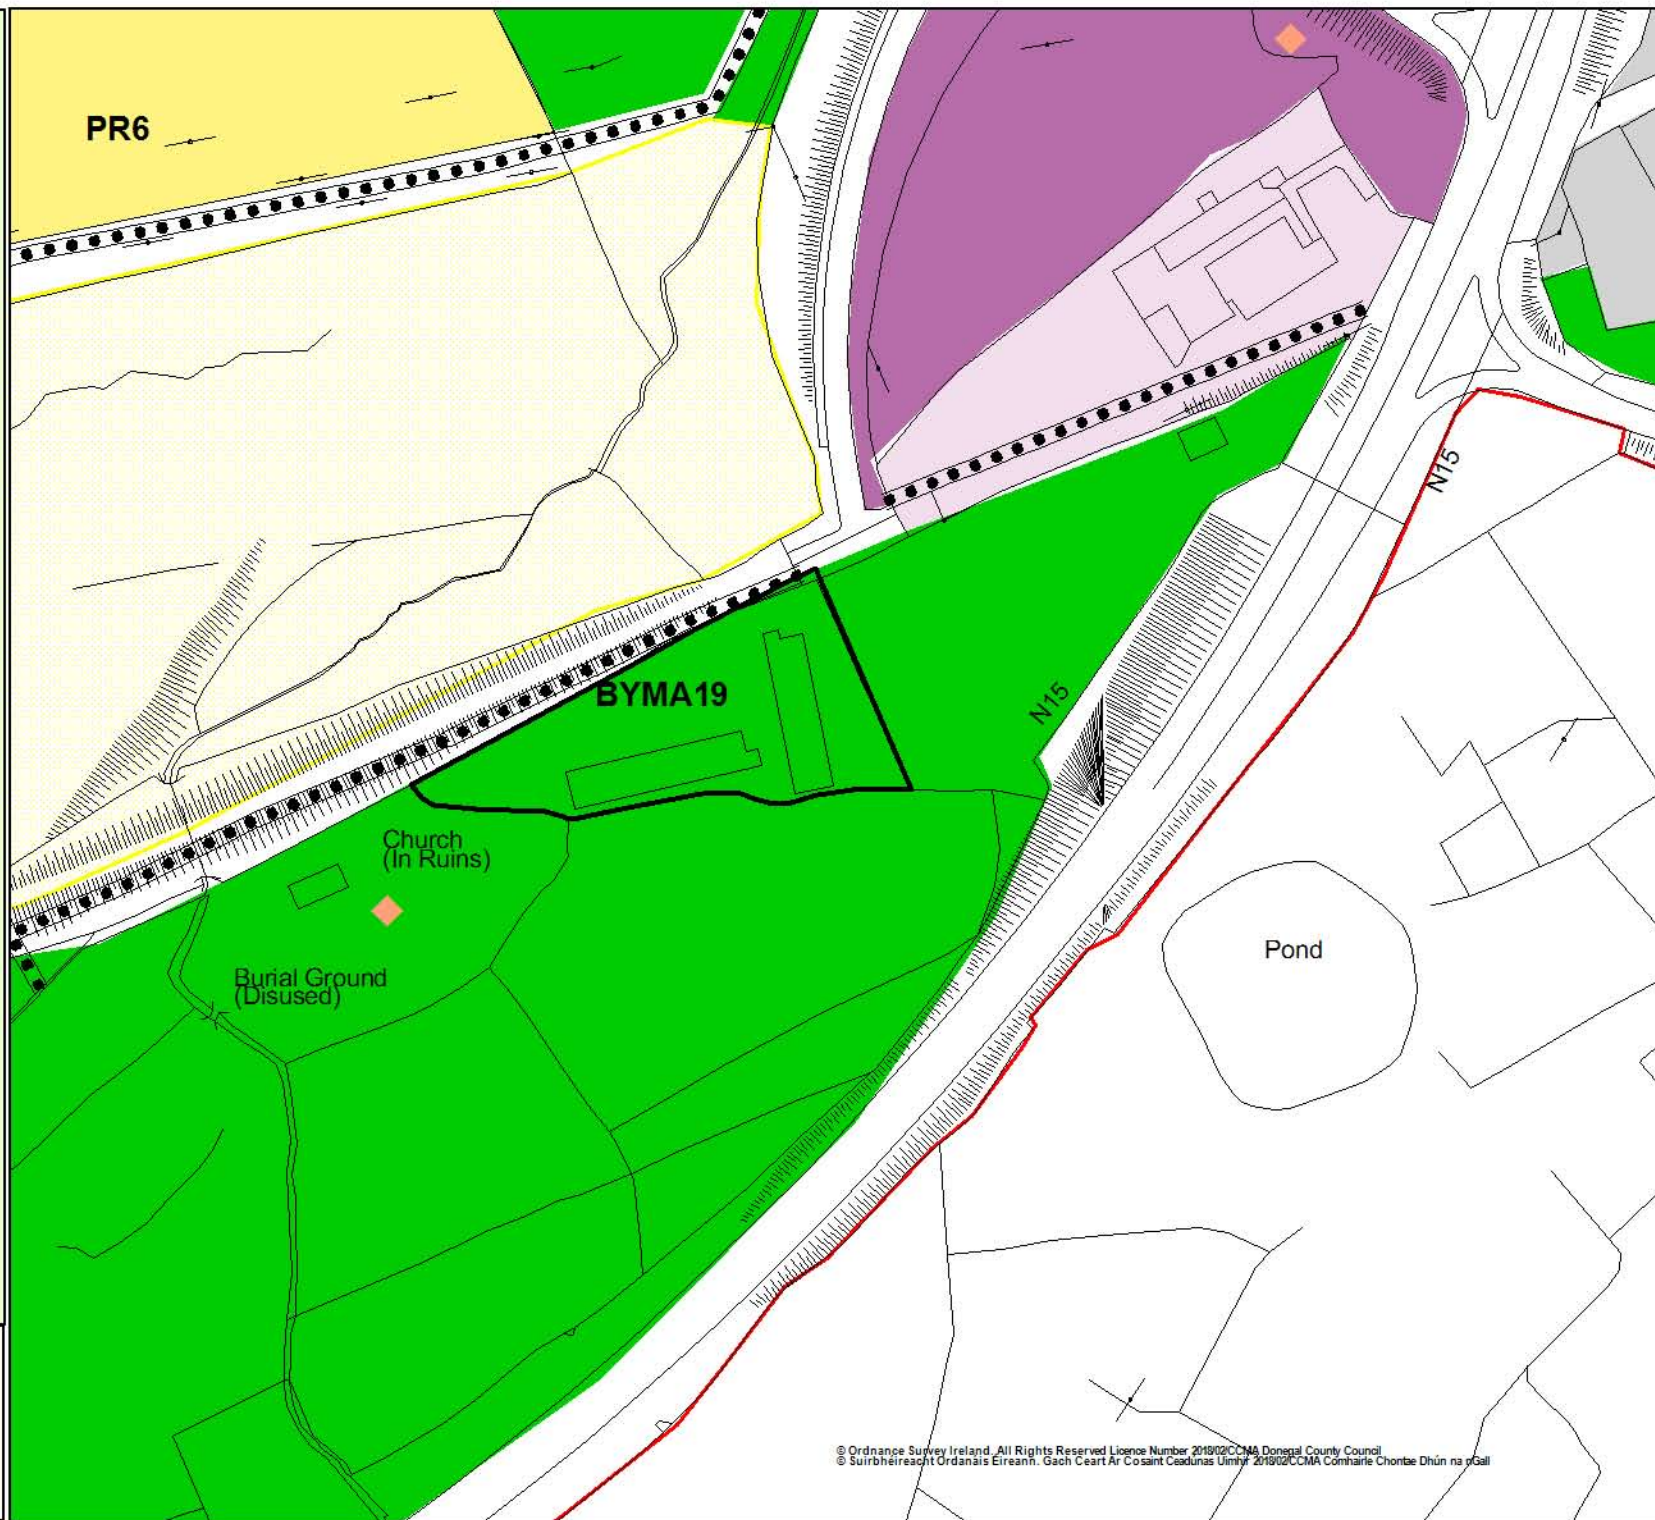

**Comhairle Contae
Dhún na nGall**
Donegal County Council

The Draft Seven
Strategic
Towns
Local Area Plan
2018-2024

Dréachtphlean Limistéir
Áitiúil na Seacht mBaile
Straitéiseacha
2018-2024

Ballyshannon

Béal Átha Seanaidh

Proposed
Material Alteration
BYMA19

Athrú Ábhartha Beartaithe
BYMA 19

Amend the zoning of
lands from 'Local
Environment' to
'Established Economic
Development'

Leasaigh criosú talún ó
'Timpeallacht Áitiúil' go
'Forbairt Eacnamaíochta
Bunaithe'

Legend/Eochair Eolais

Site of Proposed
Material Alteration
Suíomh na Molta
Athrú Ábhar