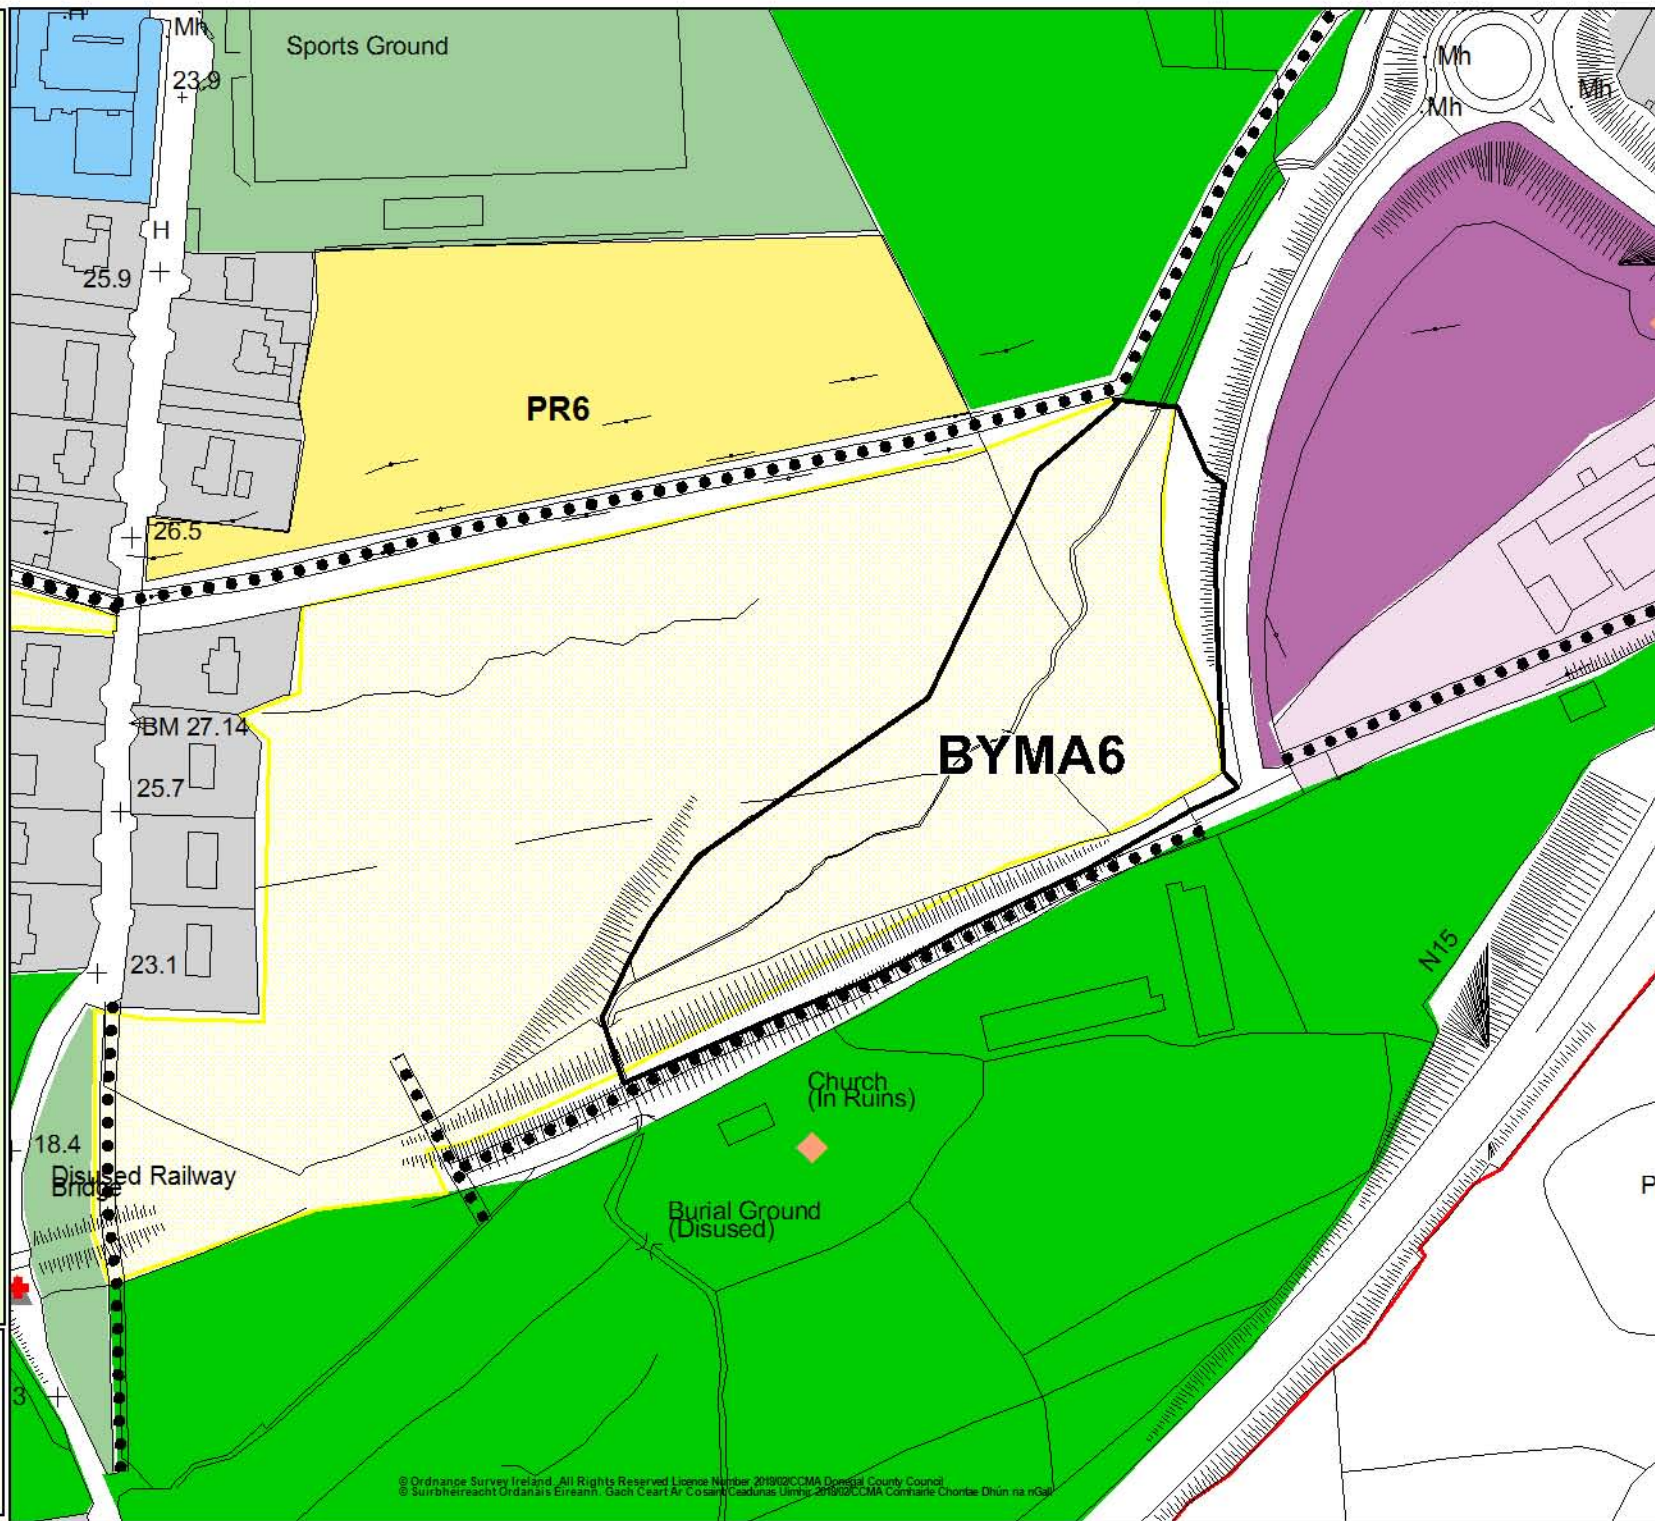

**Comhairle Contae
Dhún na nGall**
Donegal County Council

The Draft Seven
Strategic
Towns
Local Area Plan
2018-2024

Dréachtphlean Limistéir
Áitiúil na Seacht mBaile
Straitéiseacha
2018-2024

Ballyshannon

Béal Átha Seanaidh

Proposed
Material Alteration
BYMA6

Athrú Ábhartha Beartaithe
BYMA 6

Amend the zoning of
lands from 'Strategic
Residential
Reserve' to
'Recreation
and Amenity'

Leasaigh criosú talún ó
'Forchoimeád Straitéiseach
Cónaithe' go 'Áineas
agus Taitneamhacht'

Legend/Eochair Eolais

- Site of Proposed Material Alteration
- Suíomh na Molta Athrú Ábhar