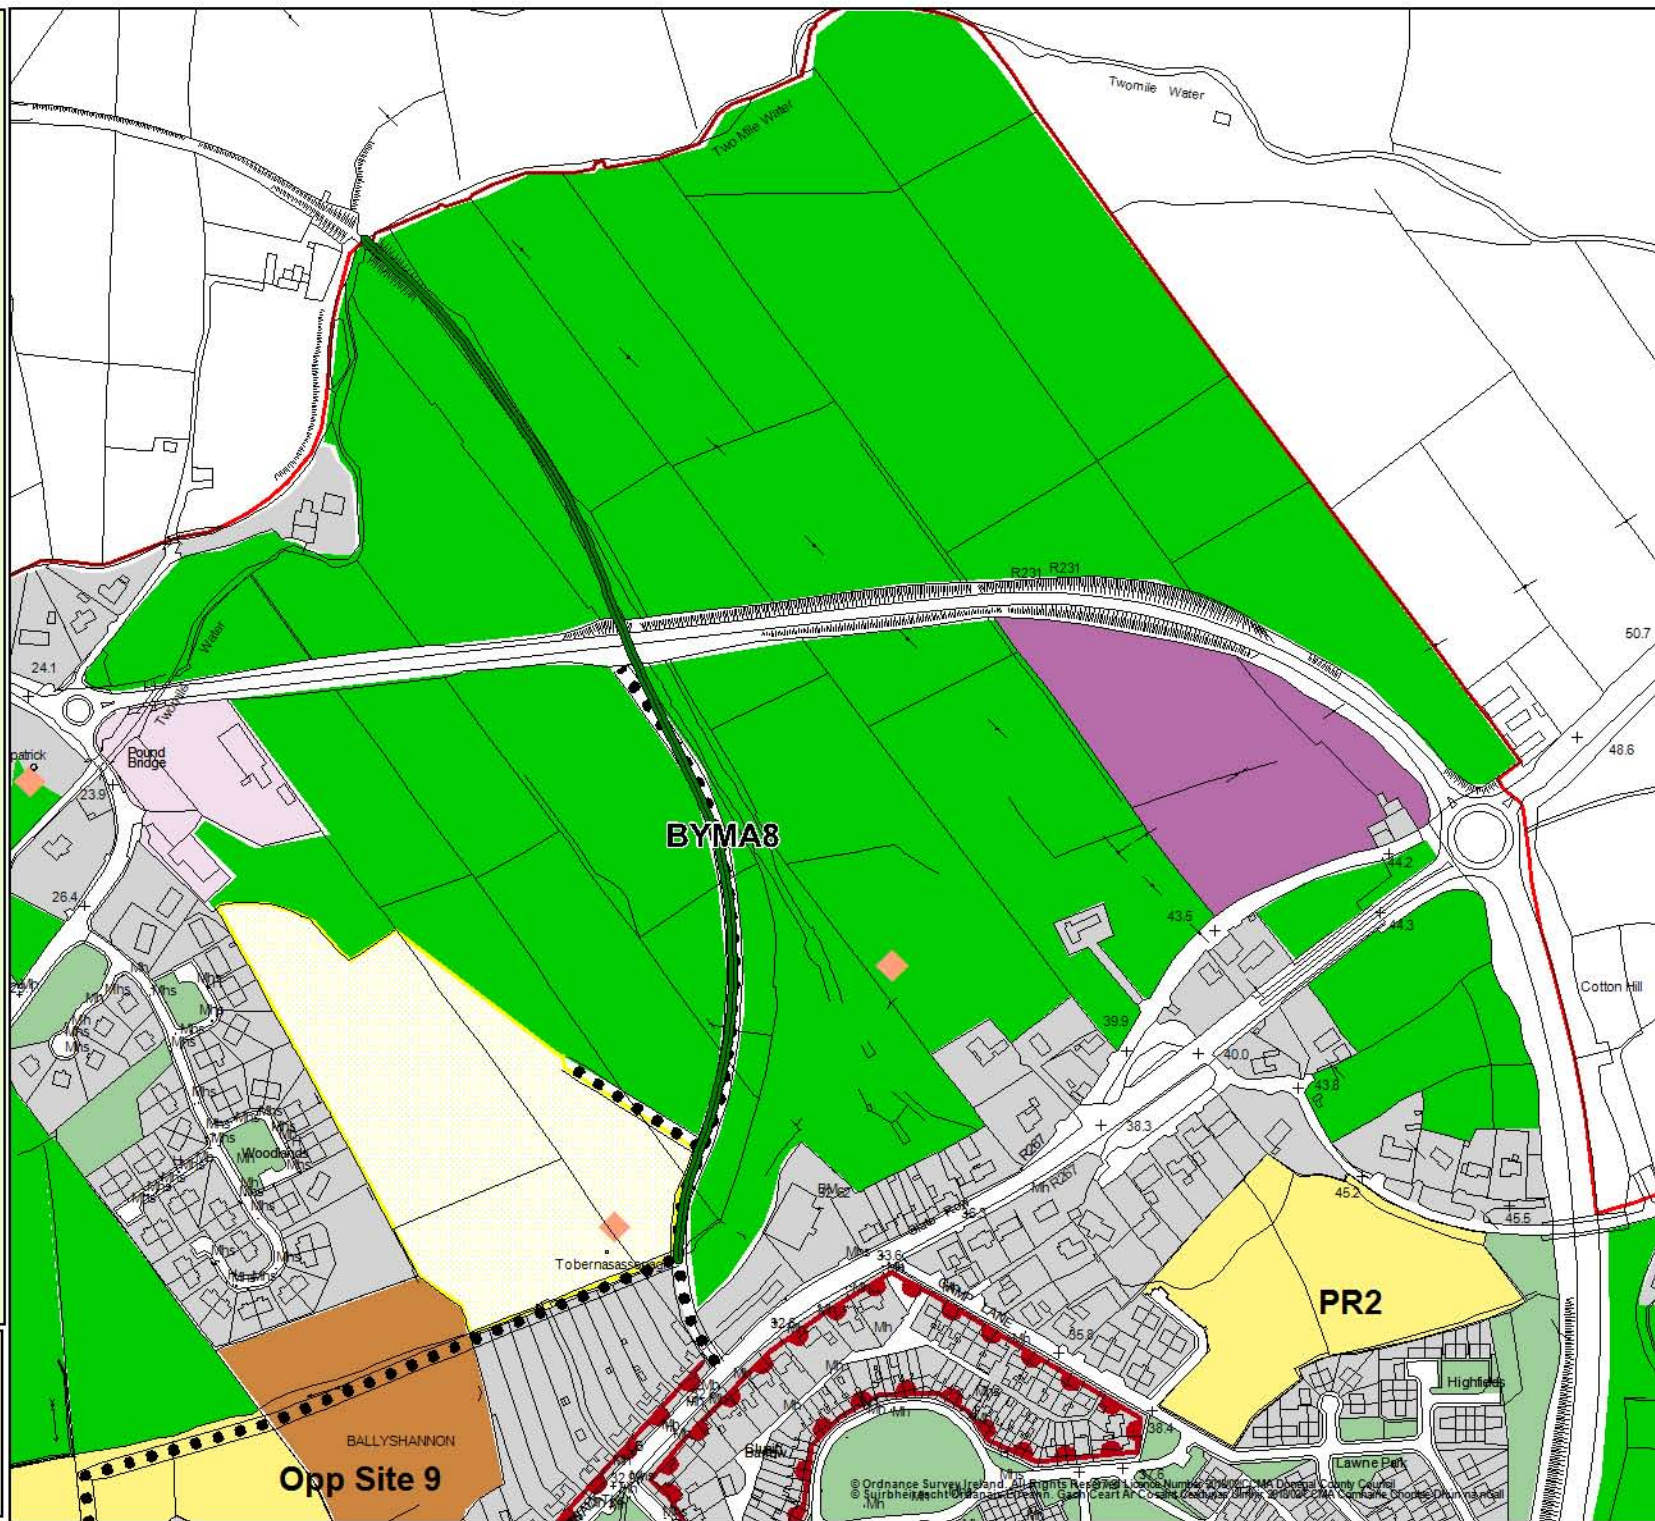

**Leasaigh an Léarscáil le bealach
glasbhealaigh táscach a aithint
feadh sean-iarnród Bhéal Átha
Seanaidh go dtí An Chraobhaigh
/Ros Neamhlach.**

Legend/Eochair Eolais

 Site of Proposed
Material Alteration
Suíomh na Molta
Athru Ábhar