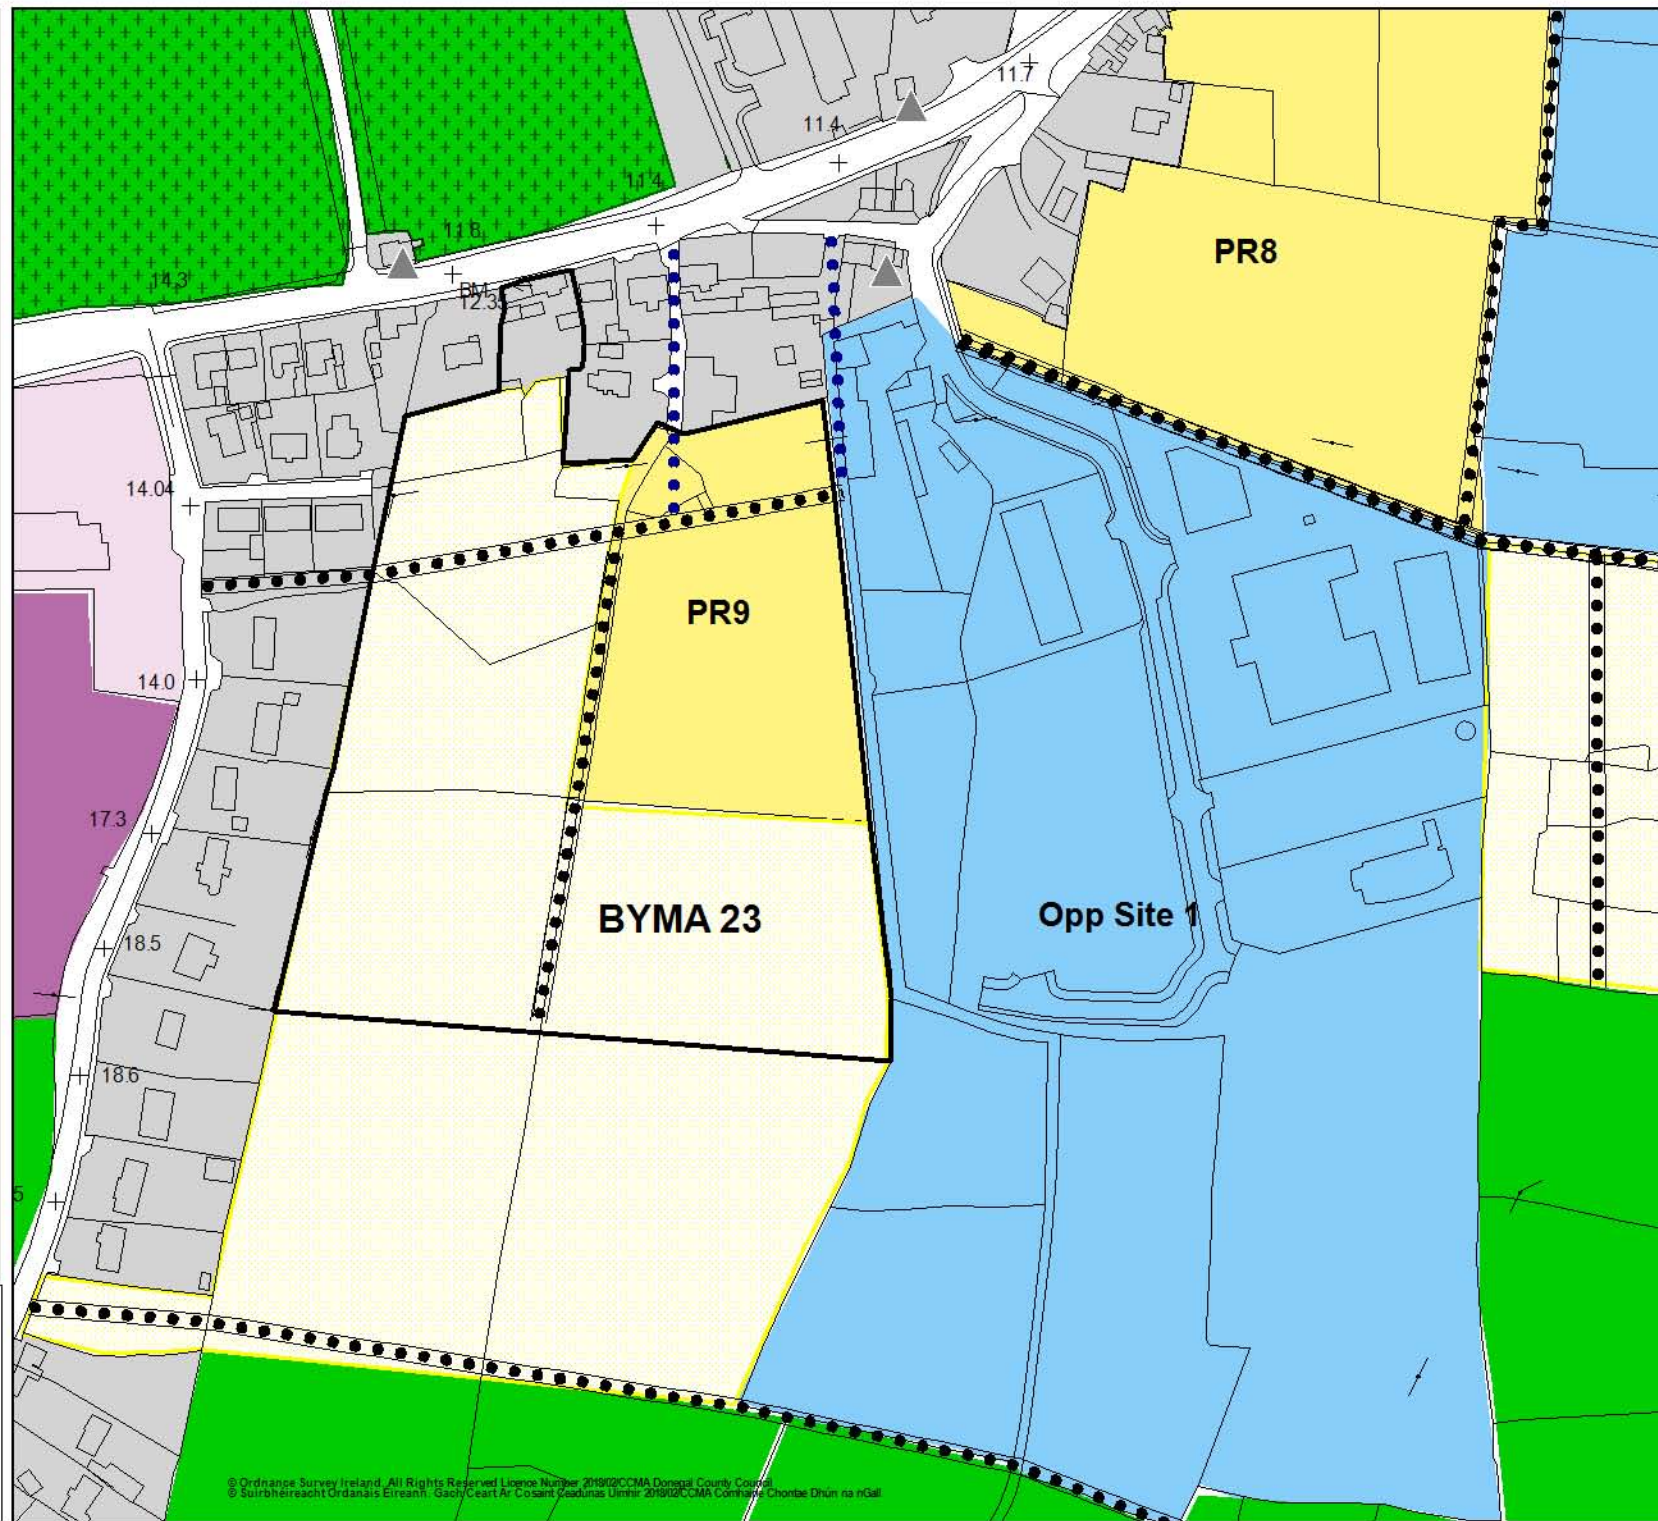

**Comhairle Contae
Dhún na nGall**
Donegal County Council

The Draft Seven
Strategic
Towns
Local Area Plan
2018-2024

Dréachtphlean Limistéir
Áitiúil na Seacht mBaile
Straitéiseacha
2018-2024

Ballyshannon

Béal Átha Seanaidh

Proposed
Material Alteration
BYMA 23

Athrú Ábhartha Beartaithe
BYMA 23

1. Amend the zoning of
  the lands from
  - a) 'Strategic Residential
    Reserve' and
  - b) 'Established Development'
    to 'Primarily Residential'
1. Leasaigh criosú úsáid talún ó:
  - a) 'Forchoimeád Straitéiseach
    Cónaithe' agus
  - b) 'Forbairt Bhunaithe'
    go 'Cónaitheach go Príomha'

Legend/Eochair Eolais

- Site of Proposed
  Material Alteration
  Suíomh na Molta
  Athrú Ábhar