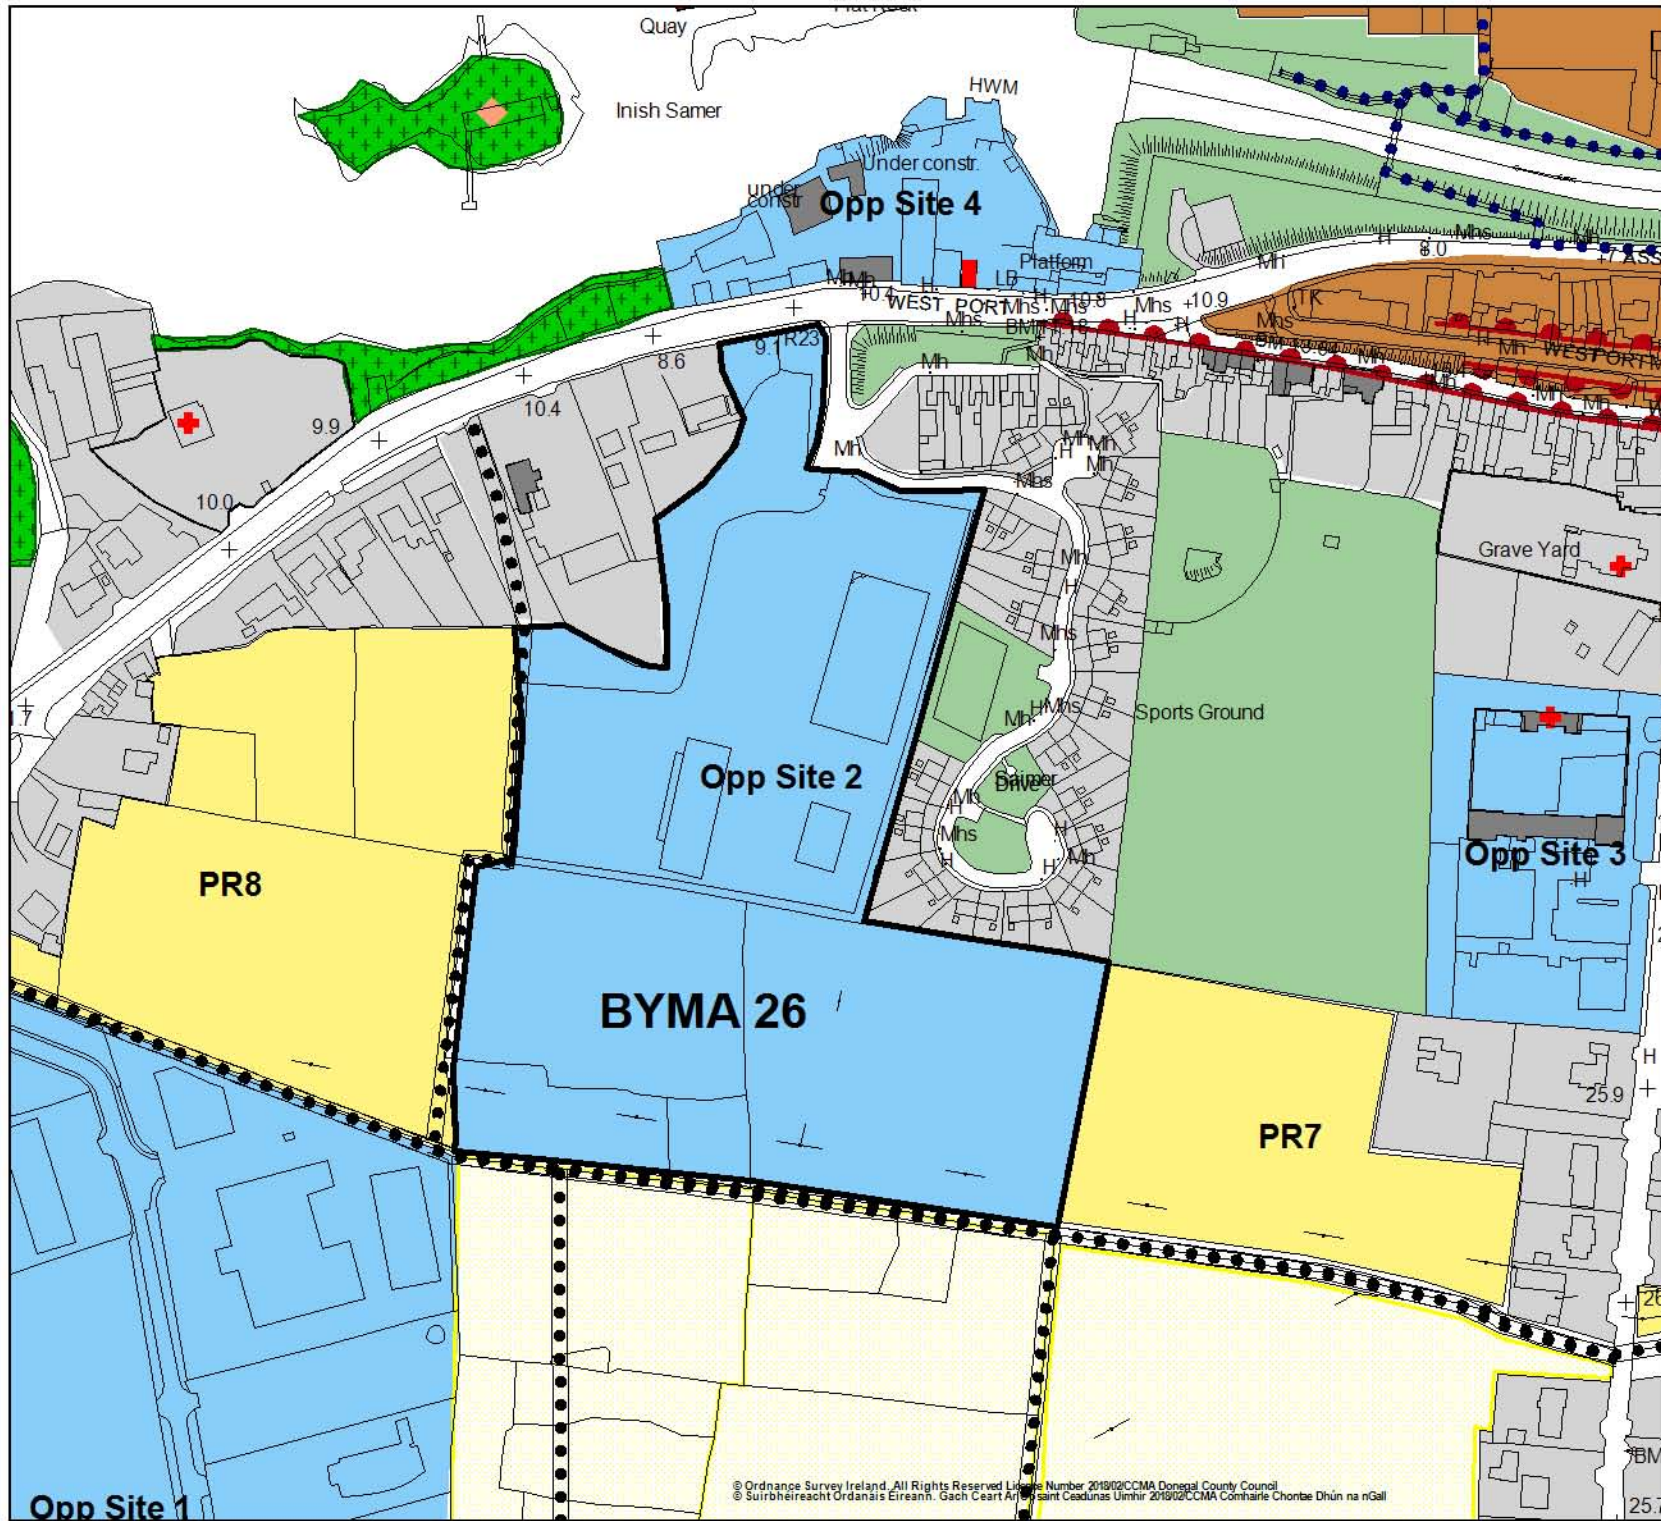

**Comhairle Contae
Dhún na nGall**
Donegal County Council

The Draft Seven
Strategic
Towns
Local Area Plan
2018-2024

Dréachtphlean Limistéir
Aitiúil na Seacht mBaile
Straitéiseacha
2018-2024

Ballyshannon

Béal Átha Seanaidh

Proposed
Material Alteration
BYMA 26

Athrú Ábhartha Beartaithe
BYMA 26

Amend the zoning of
lands from 'Opportunity
Site 2' to 'Town Centre'

Leasaigh criosú talún
ó 'Láithreán Deise 2'
go 'Lár an Bhaile'

Legend/Eochair Eolais

Site of Proposed
Material Alteration
Suíomh na Molta
Athrú Ábhar