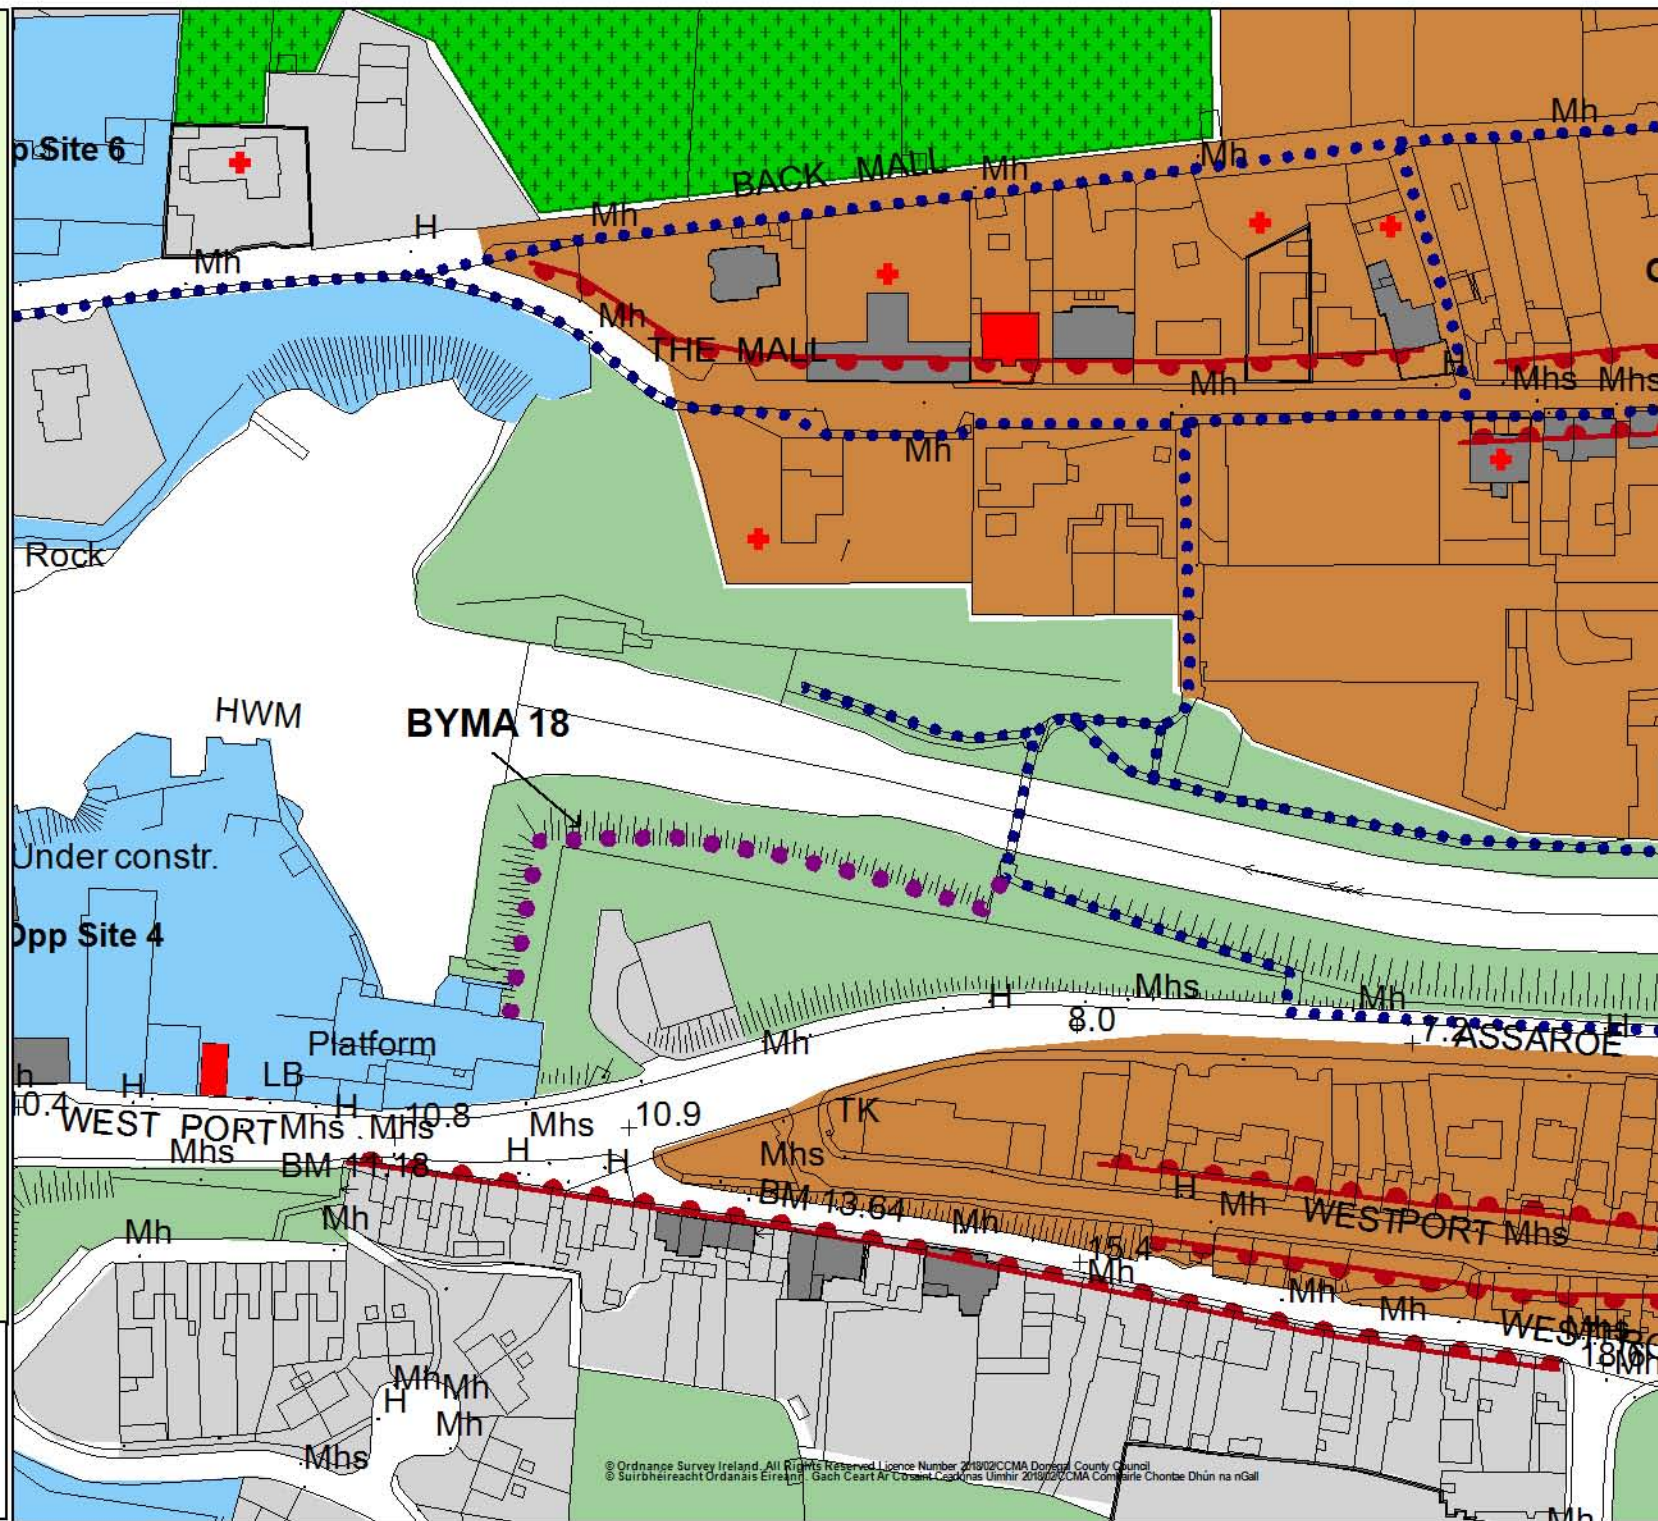

**Comhairle Contae
Dhún na nGall**
Donegal County Council

The Draft Seven
Strategic
Towns
Local Area Plan
2018-2024

Dréachtphlean Limistéir
Áitiúil na Seacht mBaile
Straitéiseacha
2018-2024

Ballyshannon

Béal Átha Seanaidh

Proposed
Material Alteration
BYMA18

Athrú Ábhartha Beartaithe
BYMA 18

Extend the river walkway
westwards from the
footbridge towards
Opportunity Site 4

Cuir síneadh leis an gcosán
siúlóide cois abhann siar ón
droichead coisithe i dtreo
Láithreán Deise 4

Legend/Eochair Eolais

- ●●● Site of Proposed Material Alteration
- ●●● Suíomh na Molta
- ●●● Athrú Ábhar