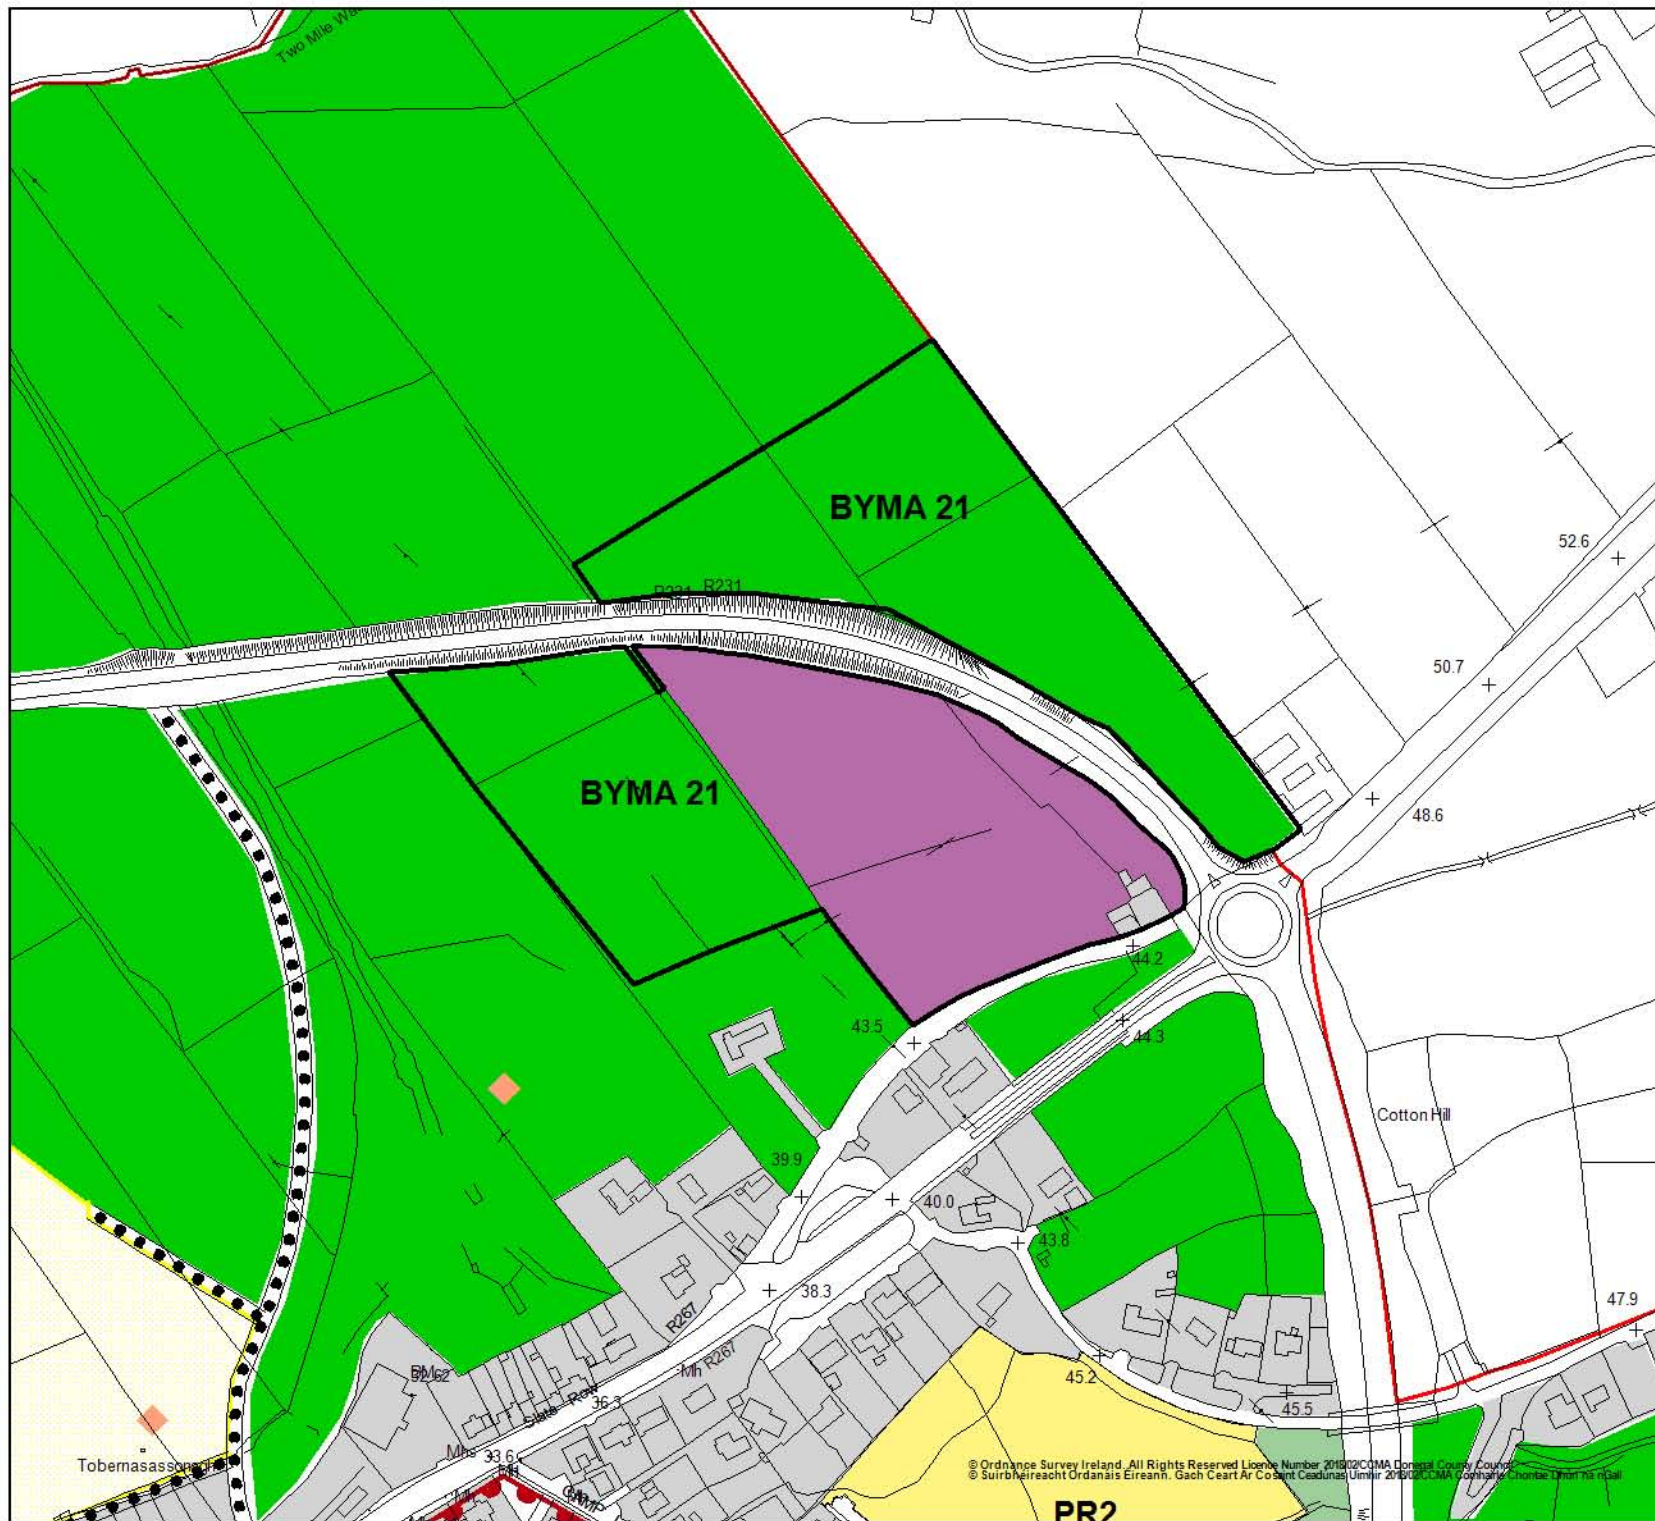

**Comhairle Contae
Dhún na nGall**
Donegal County Council

The Draft Seven
Strategic
Towns
Local Area Plan
2018-2024

Dréachtphlean Limistéir
Áitiúil na Seacht mBaile
Straitéiseacha
2018-2024

Ballyshannon

Béal Átha Seanaidh

Proposed
Material Alteration
BYMA21

Athru Ábhartha Beartaithe
BYMA 21

Amend the zoning of
lands from
(a.) 'Local Environment'
and
(b.) 'Economic
Development' to
'Opportunity Site 11'

Leasaigh criosú talún ó
(a.) 'Timpeallacht Áitiúil'
agus (b.) 'Forbairt
Eacnamaíochta'
go 'Láithreán
Deise 11'

Legend/Eochair Eolais

Site of Proposed
Material Alteration
Suíomh na Molta
Athru Ábhar