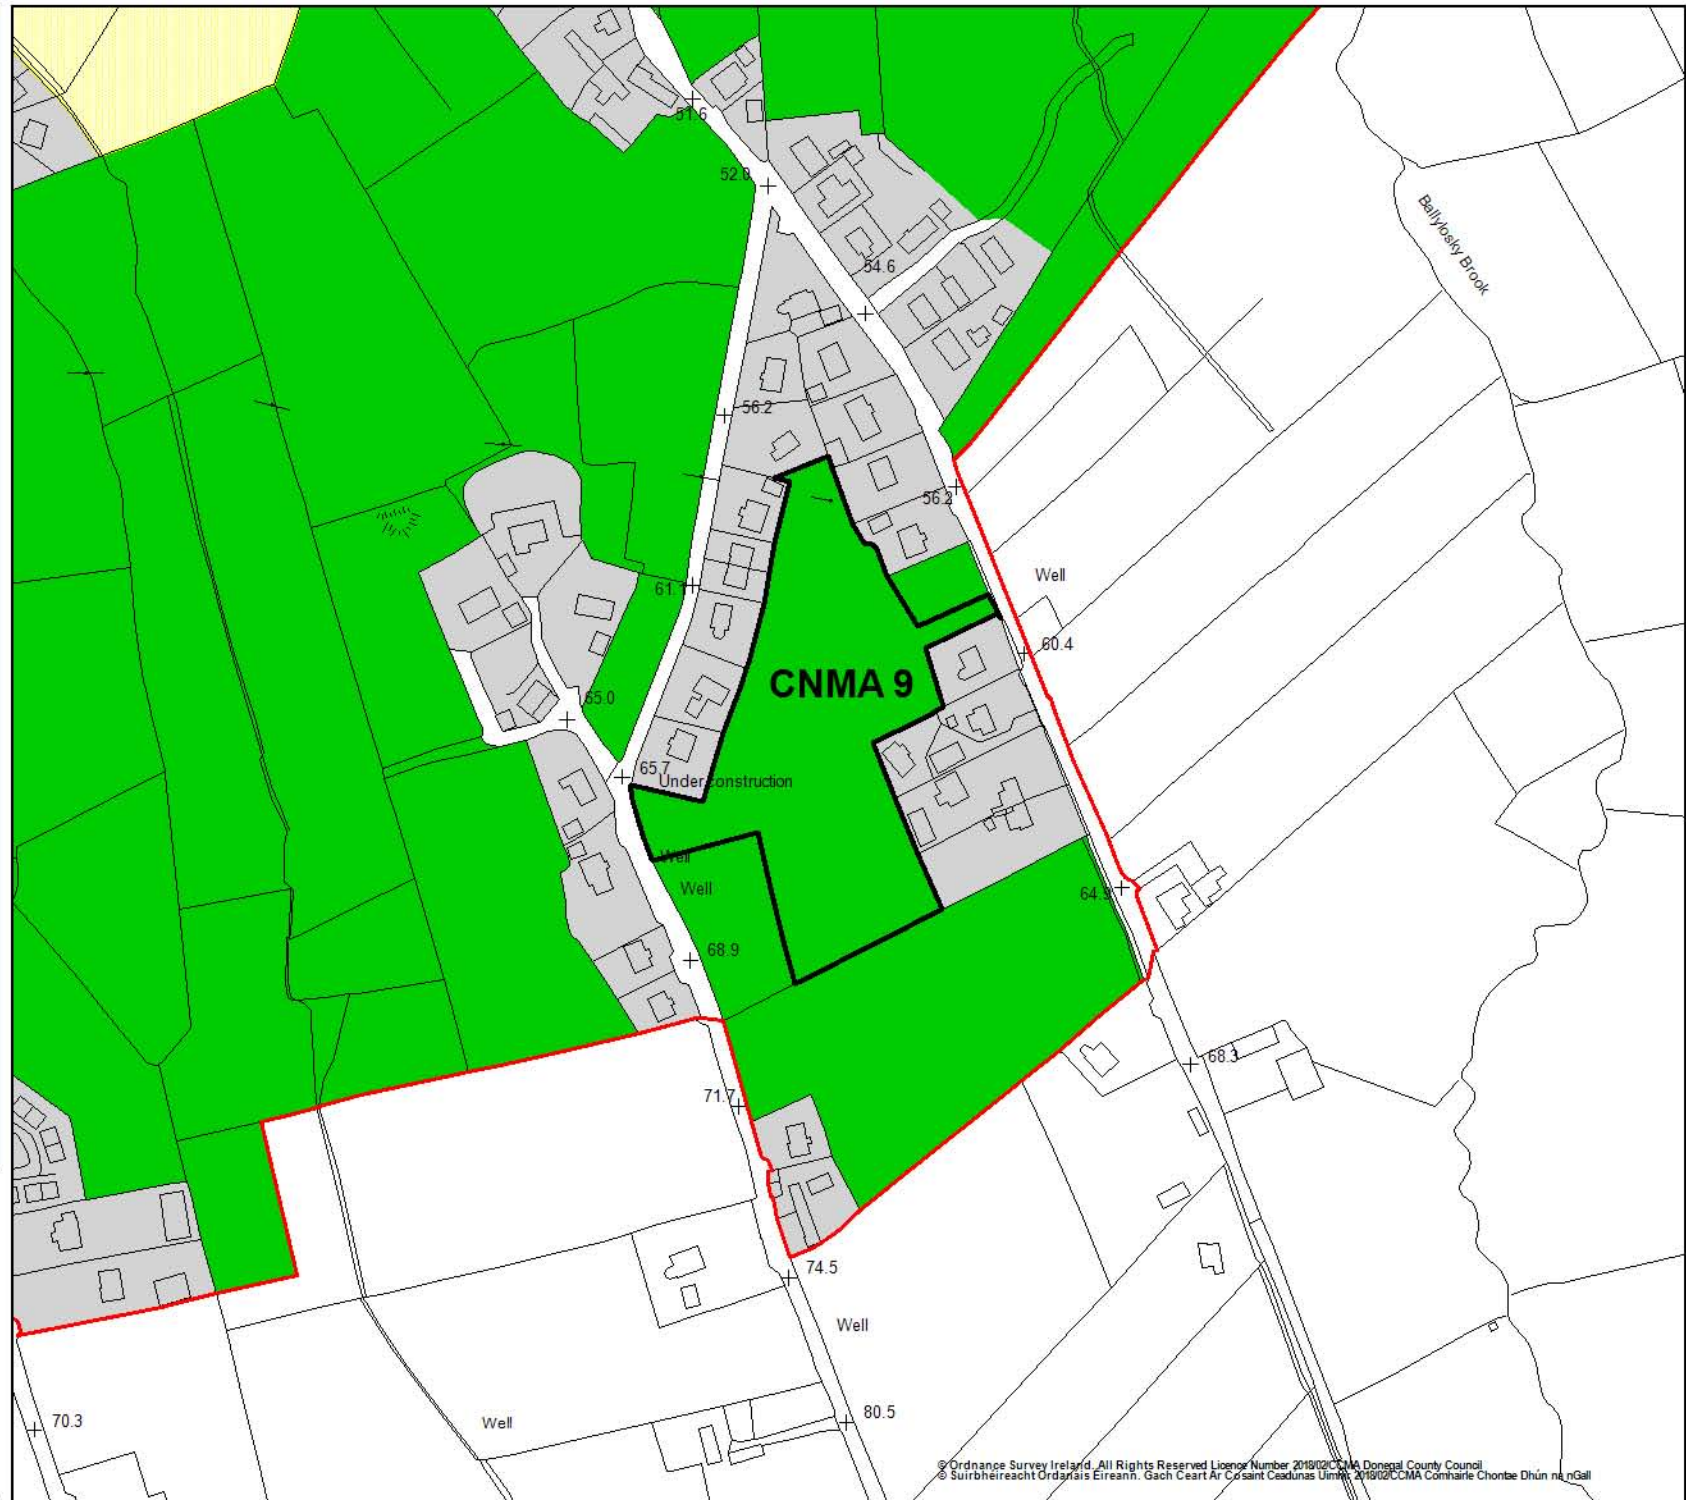

**The Draft Seven
Strategic
Towns
Local Area Plan
2018-2024**

**Dréachtphlean Limistéir
Áitiúil na Seacht mBaile
Straitéiseacha
2018-2024**

Carndonagh

Carn Domhnach

**Proposed
Material Alteration
CNMA 9**

**Athrú Ábhartha Beartaithe
CNMA 9**

**Amend the zoning of
lands from 'Local
Environment' to
'Primarily Residential'**

**Leasaigh criosú talún ó
'Timpeallacht Áitiúil' go
'Cónaitheach go
Príomha'**

Legend/Eochair Eolais

**Carndonagh
Material Alteration
Carn Domhnach
Athrú Ábhar**