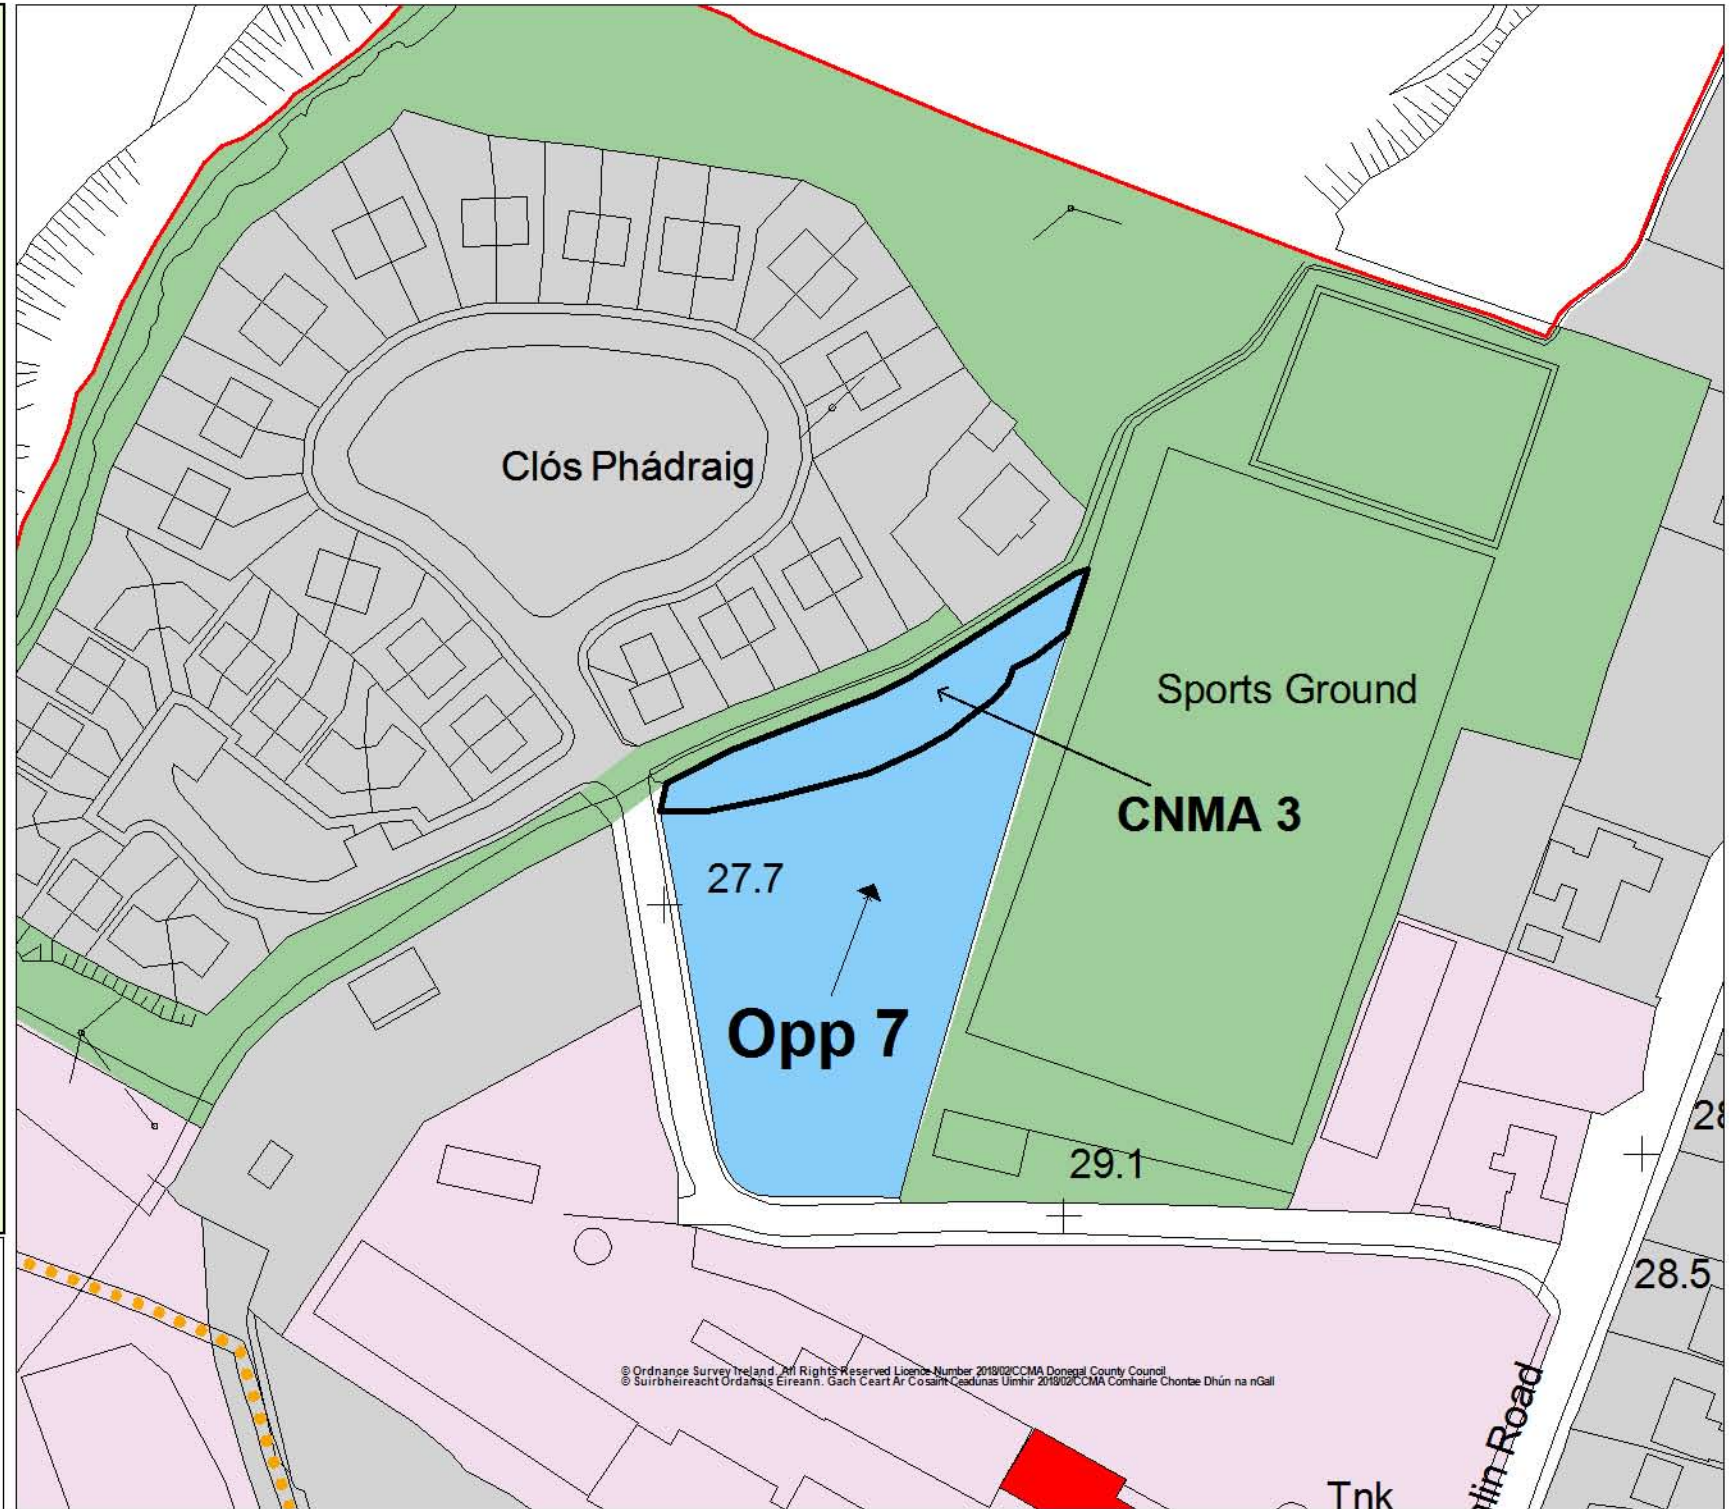

The Draft Seven Strategic Towns Local Area Plan 2018-2024

Dréachtphlean Limistéir Áitiúil na Seacht mBaile Straitéiseacha 2018-2024

**Carndonagh
Carn Domhnach**

Proposed Material Alteration CNMA 3

Athrú Ábhartha Beartaithe CNMA 3

Amend the zoning of the lands from 'Opportunity Site 7' to 'Recreation and Amenity'

Leasaigh criosú talún ó 'Láithreán Deise 7' go 'Áineas agus Taitneamhacht'

Legend/Eochair Eolais

-  Carndonagh
-  Material Alteration
-  Carn Domhnach
-  Athrú Ábhar