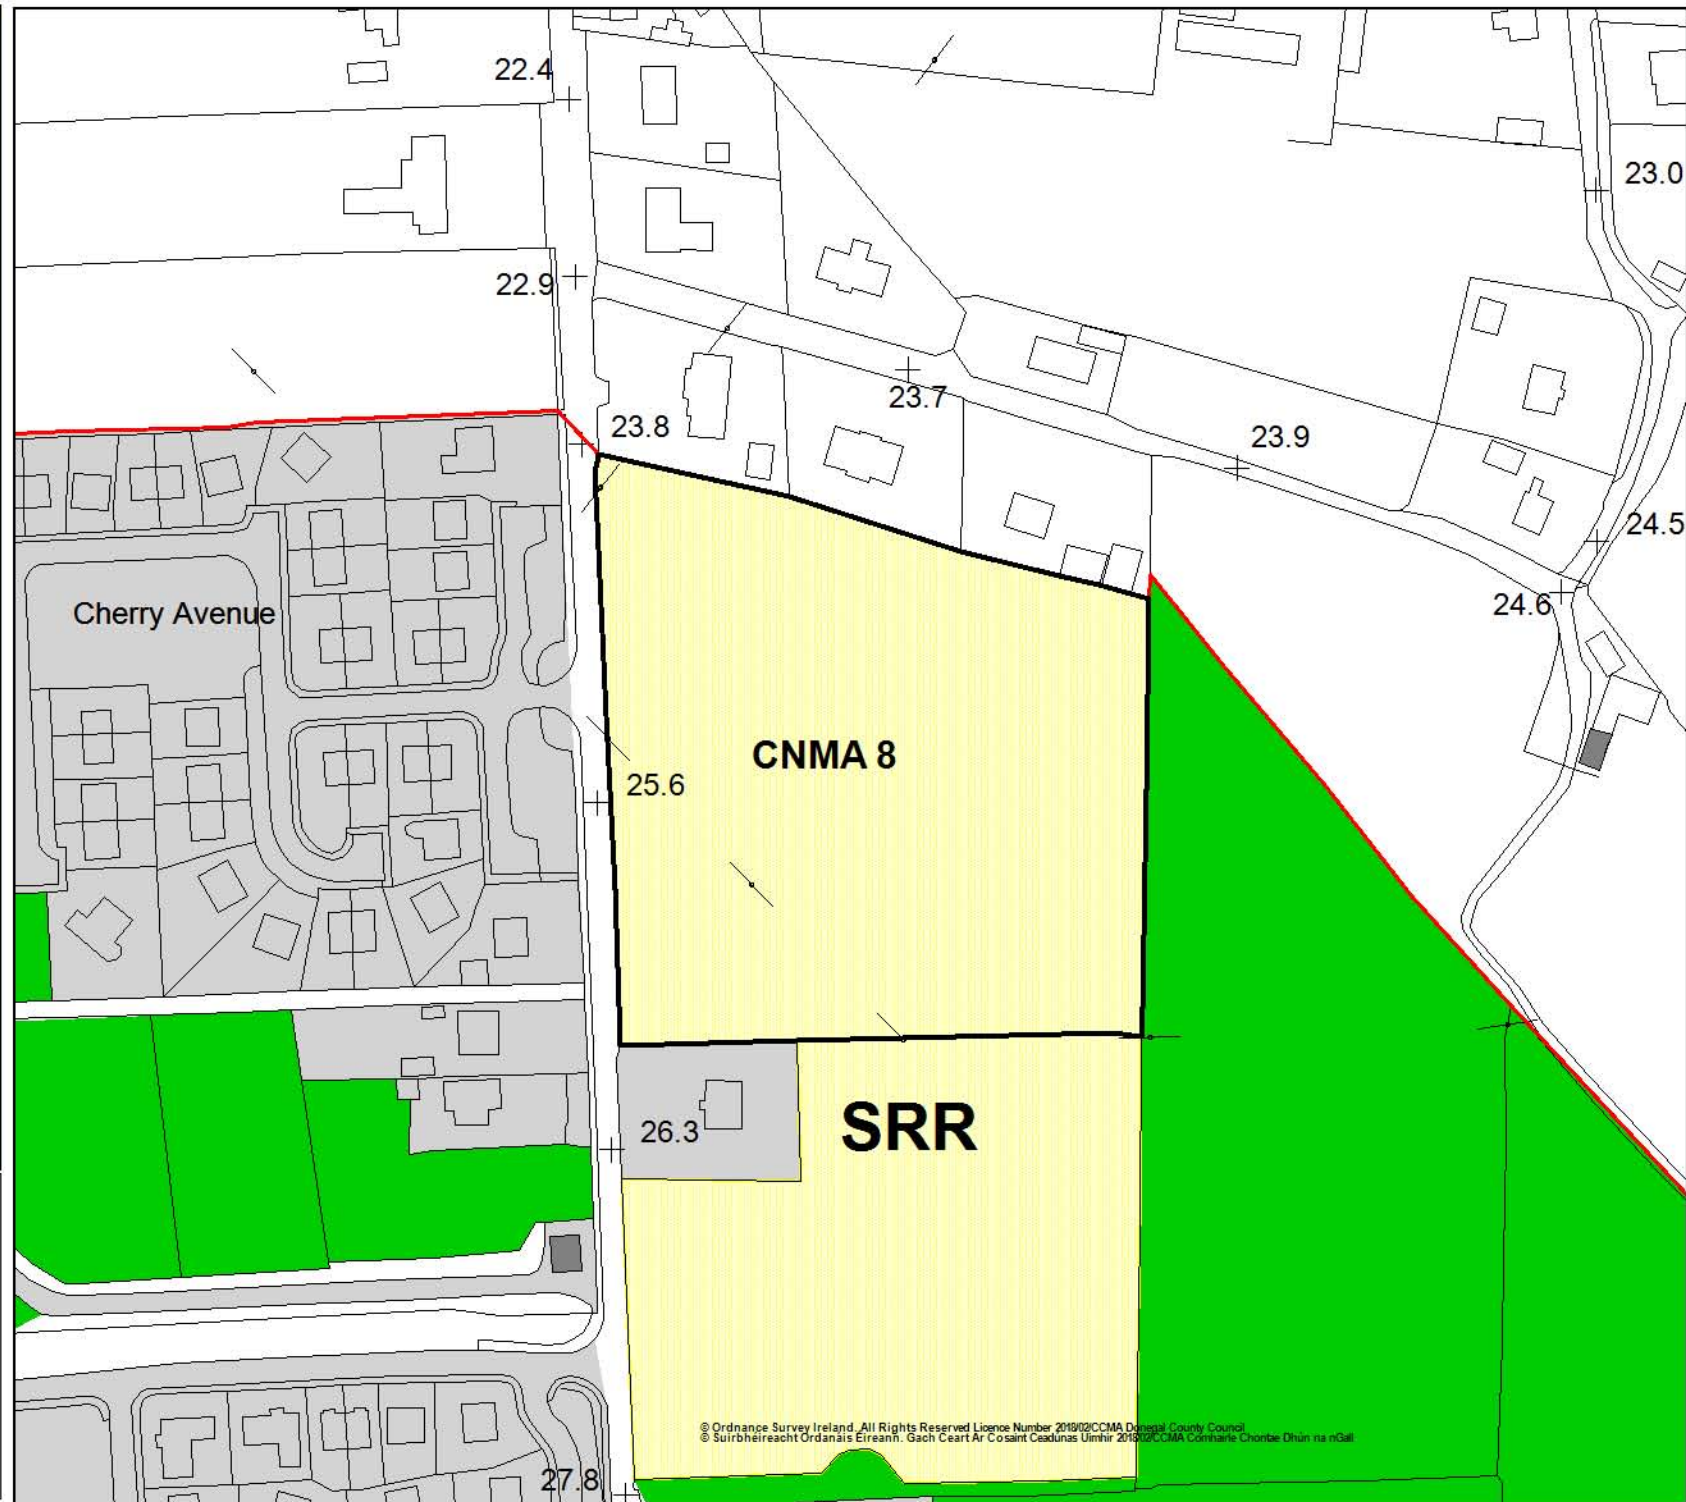

Legend/Eochair Eolais

-  Carndonagh
-  Material Alteration
-  Carn Domhnach
-  Athrú Ábhar

**The Draft Seven
Strategic
Towns
Local Area Plan
2018-2024**

**Dréachtphlean Limistéir
Áitiúil na Seacht mBaile
Straitéiseacha
2018-2024**

Carndonagh

Carn Domhnach

**Proposed
Material Alteration
CNMA 8**

**Athrú Ábhartha Beartaithe
CNMA 8**

**Amend the zoning of
lands from 'Strategic
Residential Reserve'
to 'Primarily
Residential'**

**Leasaigh criosú talún ó
'Forchoimeád Straitéiseach
Cónaithe' go 'Cónaitheach
go Priomha'**