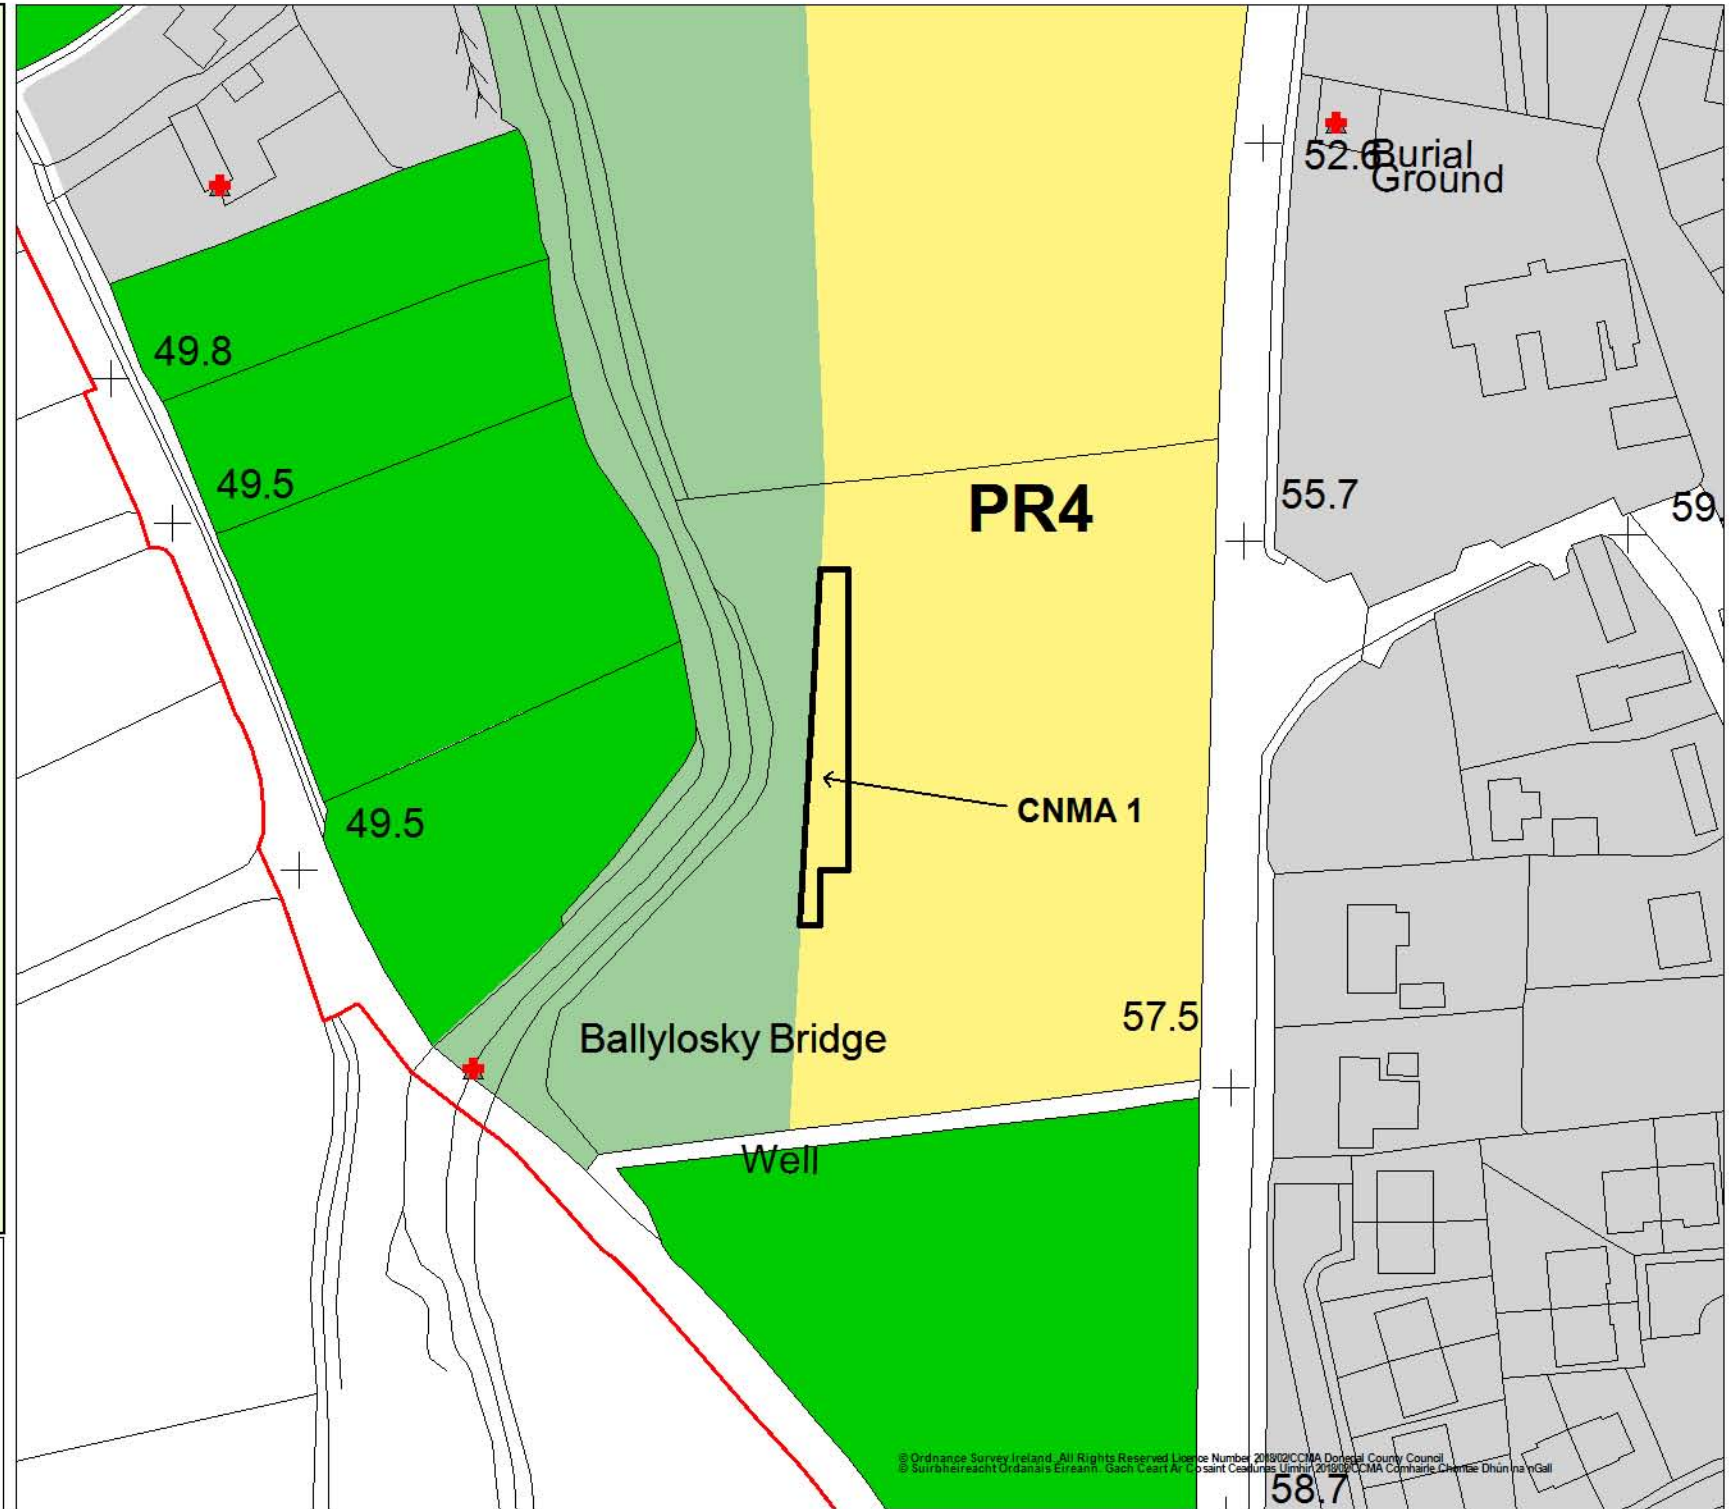

The Draft Seven Strategic Towns Local Area Plan 2018-2024

Dréachtphlean Limistéir Áitiúil na Seacht mBaile Straitéiseacha 2018-2024

Carndonagh

Carn Domhnach

Proposed Material Alteration CNMA 1

Athrú Ábhartha Beartaithe CNMA 1

Amend the zoning of the lands from 'Primarily Residential' to 'Recreation and Amenity'

Leasaigh criosú talún ó 'Cónaitheach go Príomha' go 'Áineas agus Taitneamhacht'

Legend/Eochair Eolais

- Carndonagh
- Material Alteration
- Carn Domhnach
- Athrú Ábhar