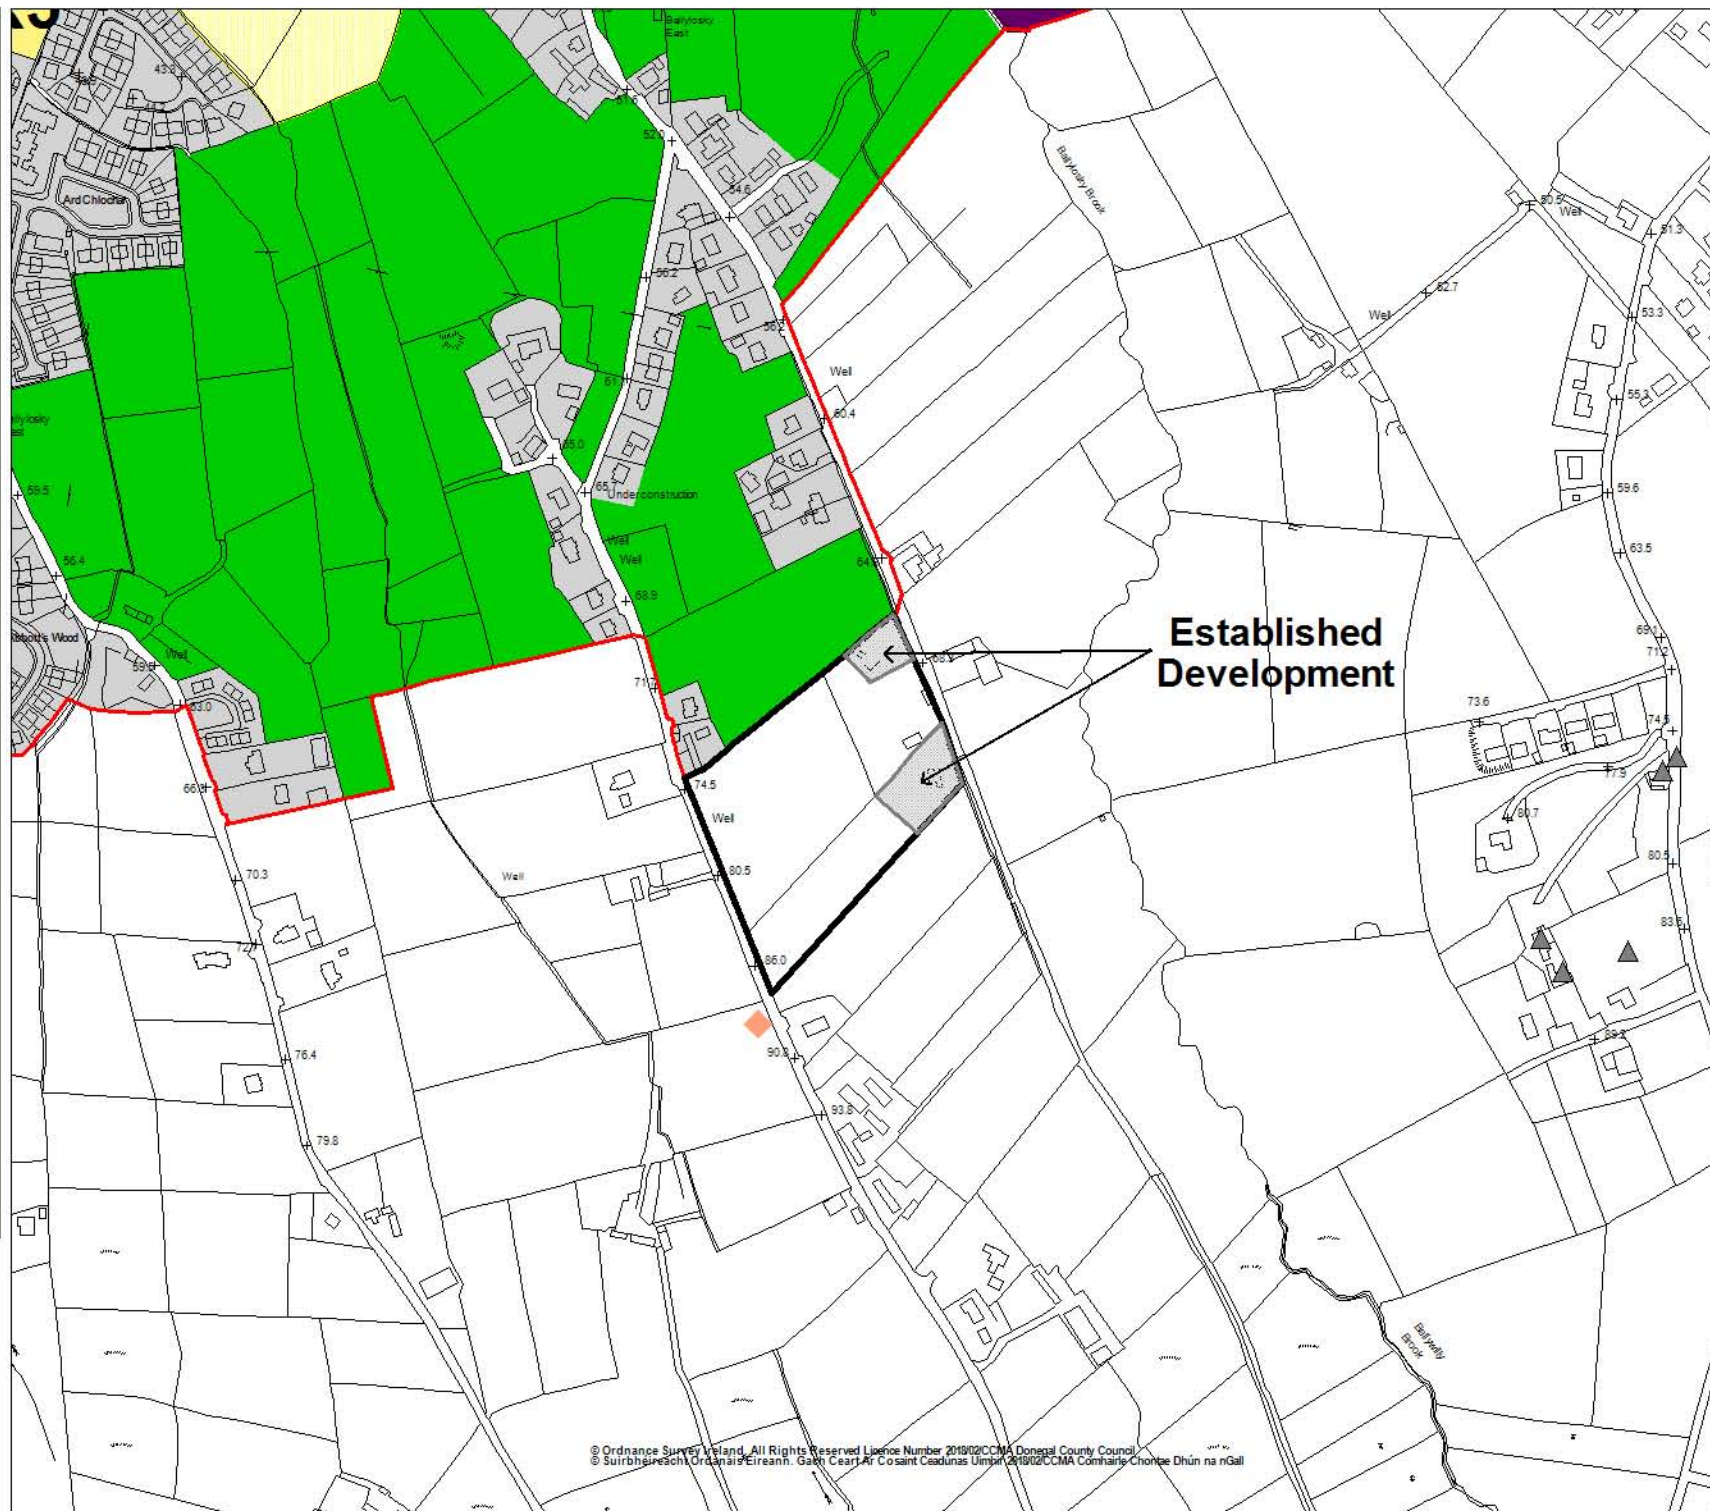

**The Draft Seven
Strategic
Towns
Local Area Plan
2018-2024**

**Dréachtphlean Limistéir
Áitiúil na Seacht mBaile
Straitéiseacha
2018-2024**

Carndonagh

Carn Domhnach

**Proposed
Material Alteration
CNMA 6**

**Athrú Ábhartha Beartaithe
CNMA 6**

**Extend the Local Area
Plan boundary and
zone the intervening
lands as a) 'Local
Environment' and
b) 'Established
Development'**

**Cuir síneadh le teorainn an
Phlean Ceantair Áitiúil agus
cristaigh na tailte atá idir
eatarthu mar
a) 'Timpeallacht Áitiúil'
agus
b) 'Forbairt Bhunaithe'**

**Established
Development**

Legend/Eochair Eolais

- Carndonagh
- Material Alteration
- Carn Domhnach
- Athrú Ábhar