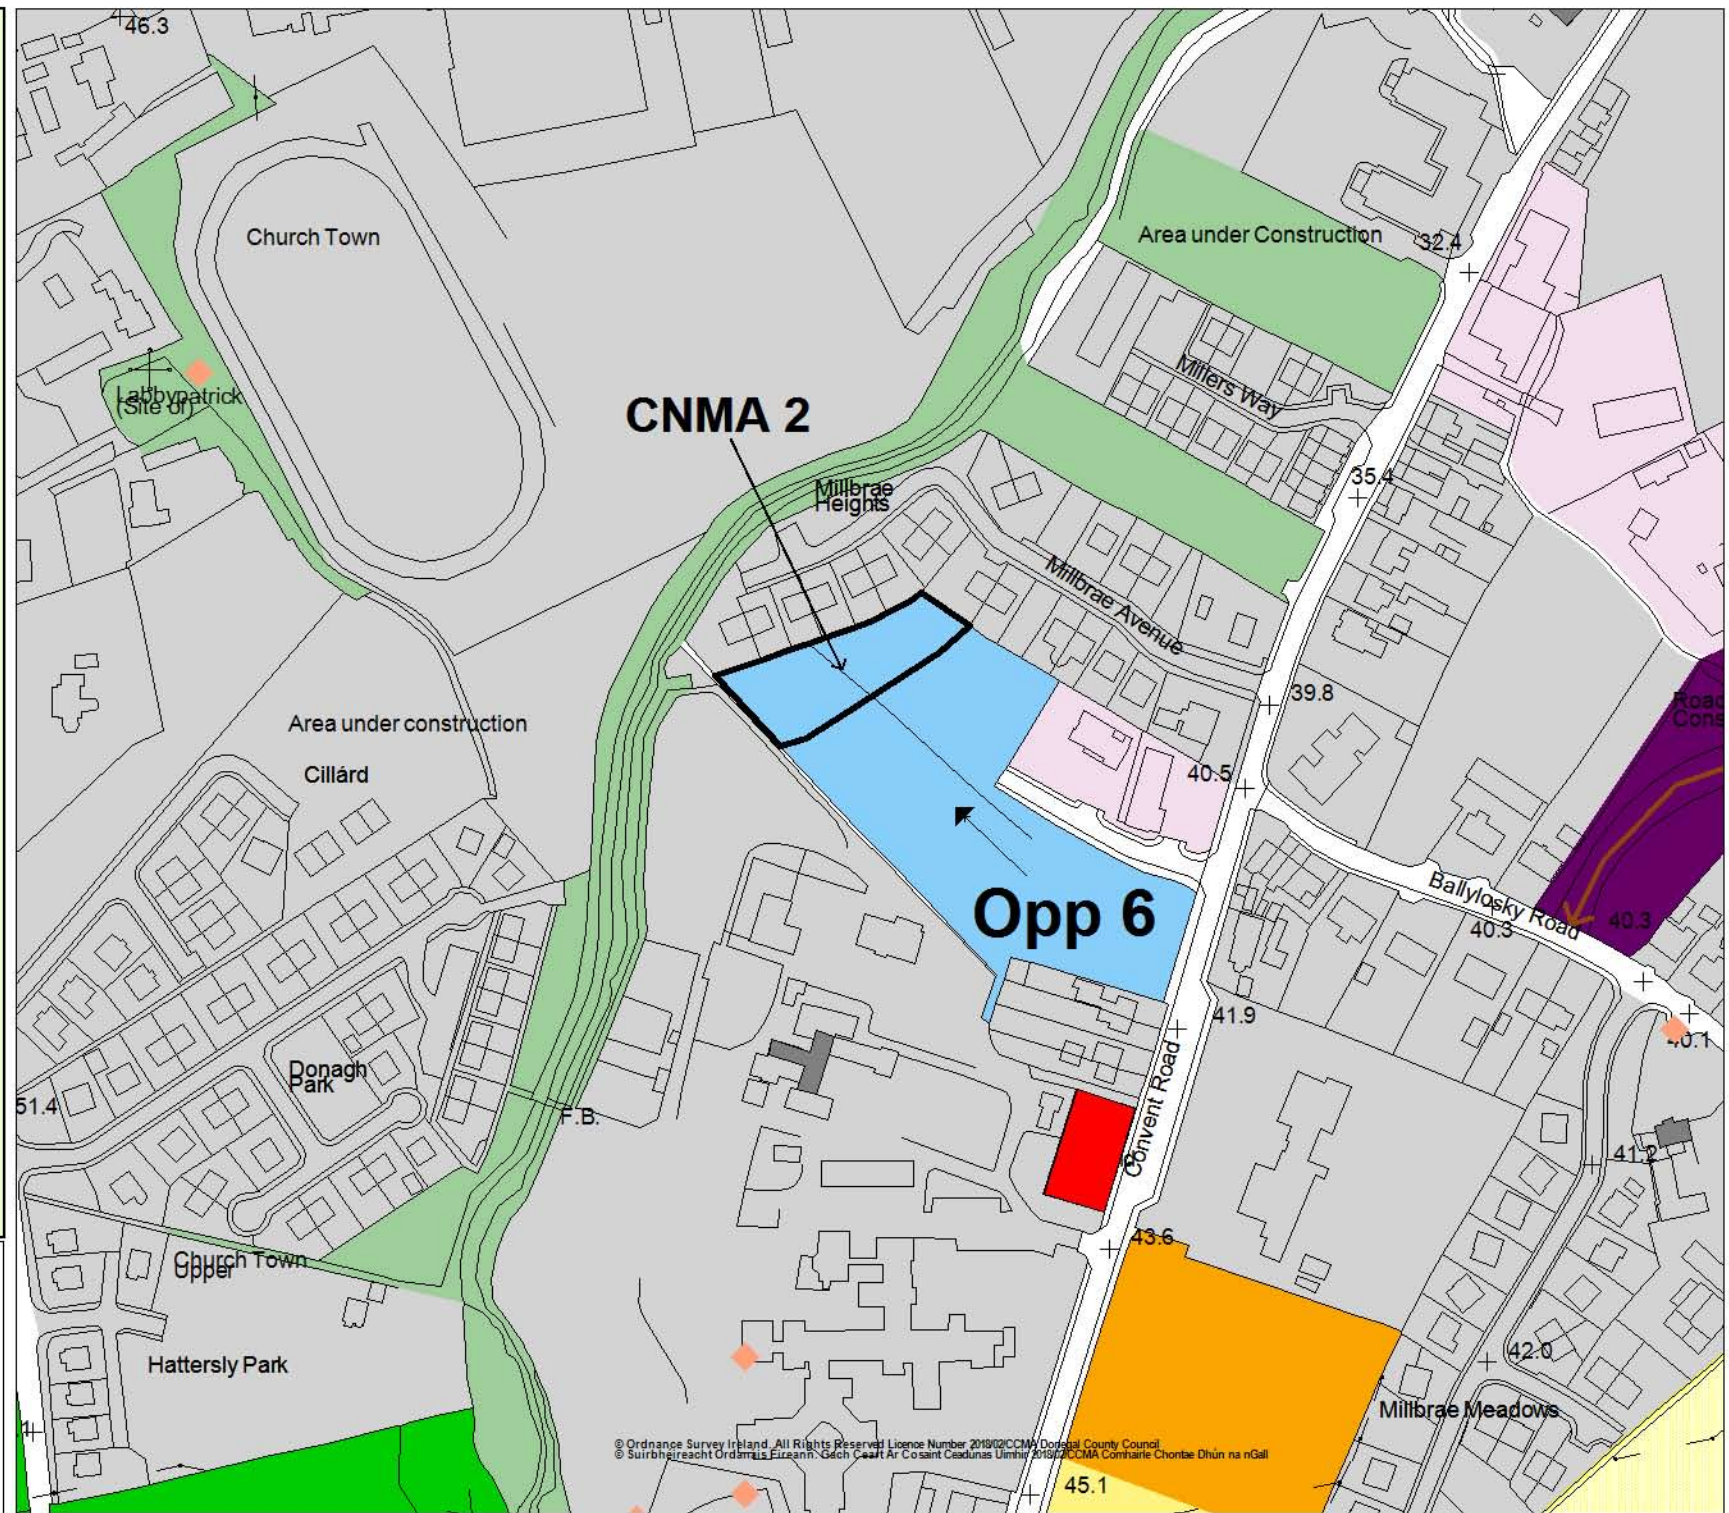

The Draft Seven Strategic Towns Local Area Plan 2018-2024

Dréachtphlean Limistéir Aitiúil na Seacht mBaile Straitéiseacha 2018-2024

Carndonagh

Carn Domhnach

Proposed Material Alteration CNMA 2

Athrú Ábhartha Beartaithe CNMA 2

Amend the zoning of the lands from 'Opportunity Site 6' to 'Recreation and Amenity'

Leasaigh criosú talún ó 'Láithreán Deise 6' go 'Áineas agus Taitneamhacht'

Legend/Eochair Eolais

- Carndonagh Material Alteration Carn Domhnach Athrú Ábhar